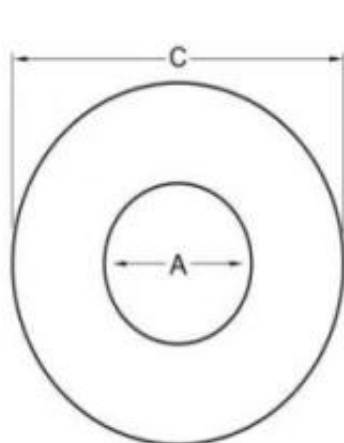

Corrimão de balaustrada de vidro Post para trilhos de aço inoxidável da escada

Descrição do Produto

Produto Namim	Corrimão de balaustrada de vidro Post para trilhos de escada de aço inoxidável
Material	Aço inoxidável 304/316
Terminar	Espelho polido ou acetinado escovado
Para Glass Thickness	8 a 13 mm
Altura	1100mm ou conforme a exigência de clientes
3 tipos disponíveis	1) pós final LCH-106 2) post inline de 180 graus LCH-107 3) poste de canto de 90 graus LCH-108 Grau de clientes está disponível
Ttrilho op	1) Diâmetro 50.8mm tubo no topo 2) Tampa na parte superior (não é necessário trilho superior)
Montagem	Montagem em superfície ou montagem de broca de núcleo, ambos disponíveis
Mínimo Quantidade da ordem	uma pedaço
Amostra	Disponível para verificar qualidade antes do pedido
Inspeção de fábrica	acessível
Vendido como um kit	Sim, pronto para instalar.
Certificado	Sim, matende e excede os requisitos de carga do trilho de proteção
OME & Serviço ODM	UMAdisponível

Detalhes do Posto do Corrimão

Poste corrimão de vidro com suporte corrimão ajustável no topo.

Corrimão de vidro com tampa na parte superior.

Tampa de 100mm de diâmetro para placa de base

新编号	旧编号	A	B	C
CP112/42.4	TI-100/43	42.4	25	100
CP112/50.8	TI-100/50.8	50.8	25	100