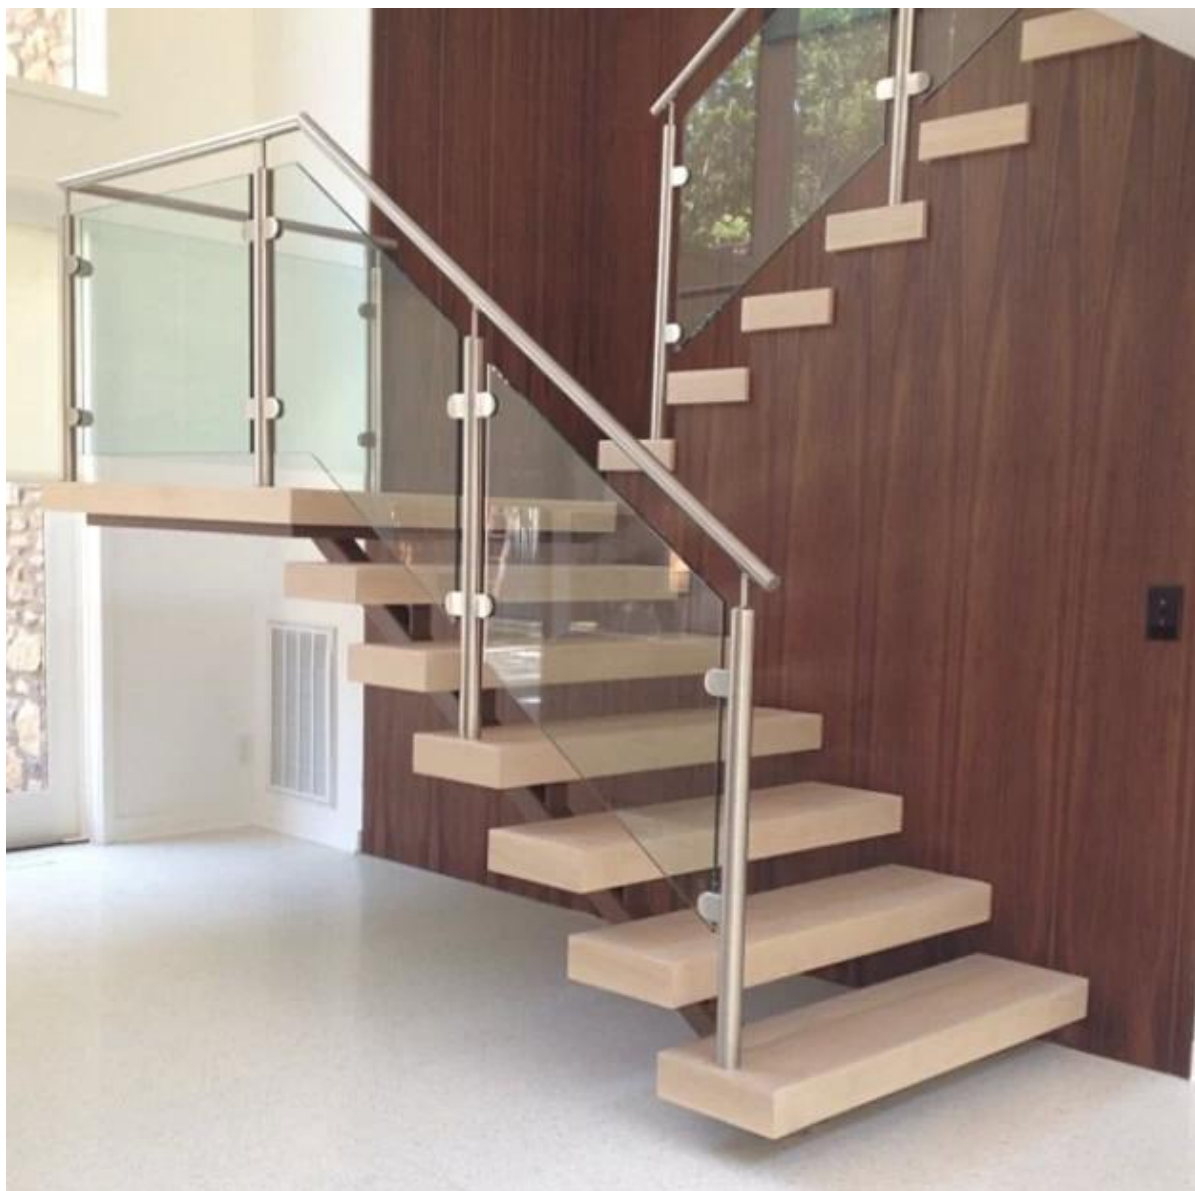

Corrimão de balaustrada de vidro Post para trilhos de aço inoxidável da escada

Descrição do Produto

Produto Namim	Corrimão de balaustrada de vidro Post para trilhos de escada de aço inoxidável
Material	Aço inoxidável 304/316
Terminar	Espelho polido ou acetinado escovado
Para Glass Thickness	8 a 13 mm
Altura	1100mm ou conforme a exigência de clientes
3 tipos disponíveis	1) pós final LCH-106 2) post inline de 180 graus LCH-107 3) poste de canto de 90 graus LCH-108 Grau de clientes está disponível
Ttrilho op	1) Diâmetro 50.8mm tubo no topo 2) Tampa na parte superior (não é necessário trilho superior)
Montagem	Montagem em superfície ou montagem de broca de núcleo, ambos disponíveis
Mínimo Quantidade da ordem	uma pedaço
Amostra	Disponível para verificar qualidade antes do pedido
Inspeção de fábrica	acessível
Vendido como um kit	Sim, pronto para instalar.
Certificado	Sim, matende e excede os requisitos de carga do trilho de proteção
OME & Serviço ODM	UMAdisponível

Detalhes do Posto do Corrimão

Poste corrimão de vidro com suporte corrimão ajustável no topo.

Corrimão de vidro com tampa na parte superior.

Tampa de 100mm de diâmetro para placa de base

新编号	旧编号	A	B	C
CP112/42.4	TI-100/43	42.4	25	100
CP112/50.8	TI-100/50.8	50.8	25	100

Projetos de poste de corrimão de corrimão de vidro

Embalagem de segurança pós-corrimão

1. Um par em um saco plástico de bolhas, em seguida, em uma caixa de papelão, 6-8 peças em uma caixa.
2. Ou embalagem como requesements dos clientes