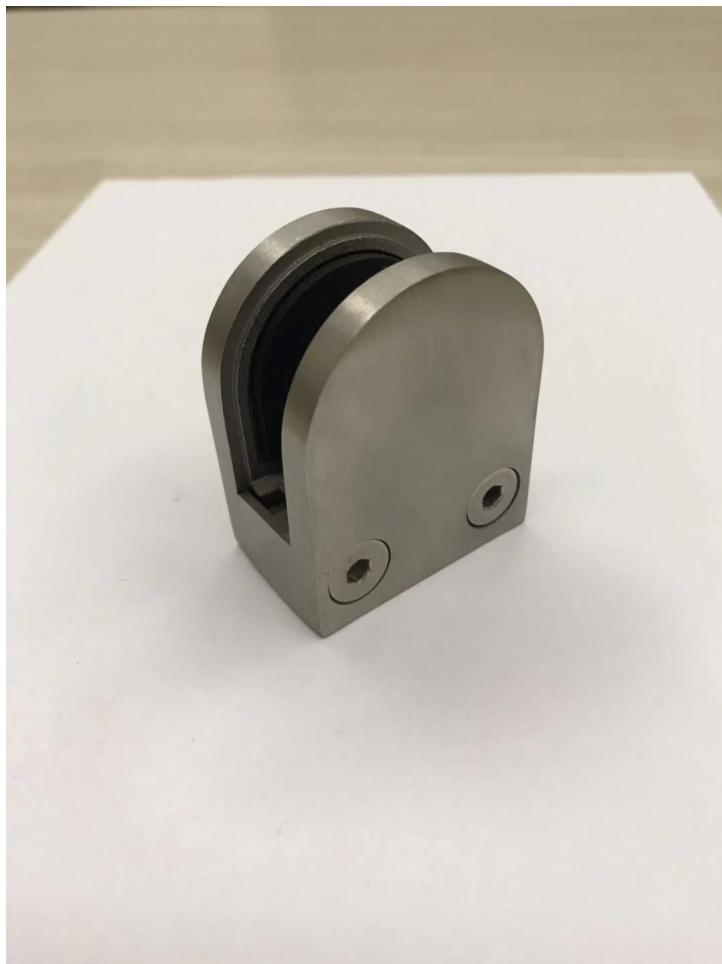

Preto Em pó Revestido Terminar: