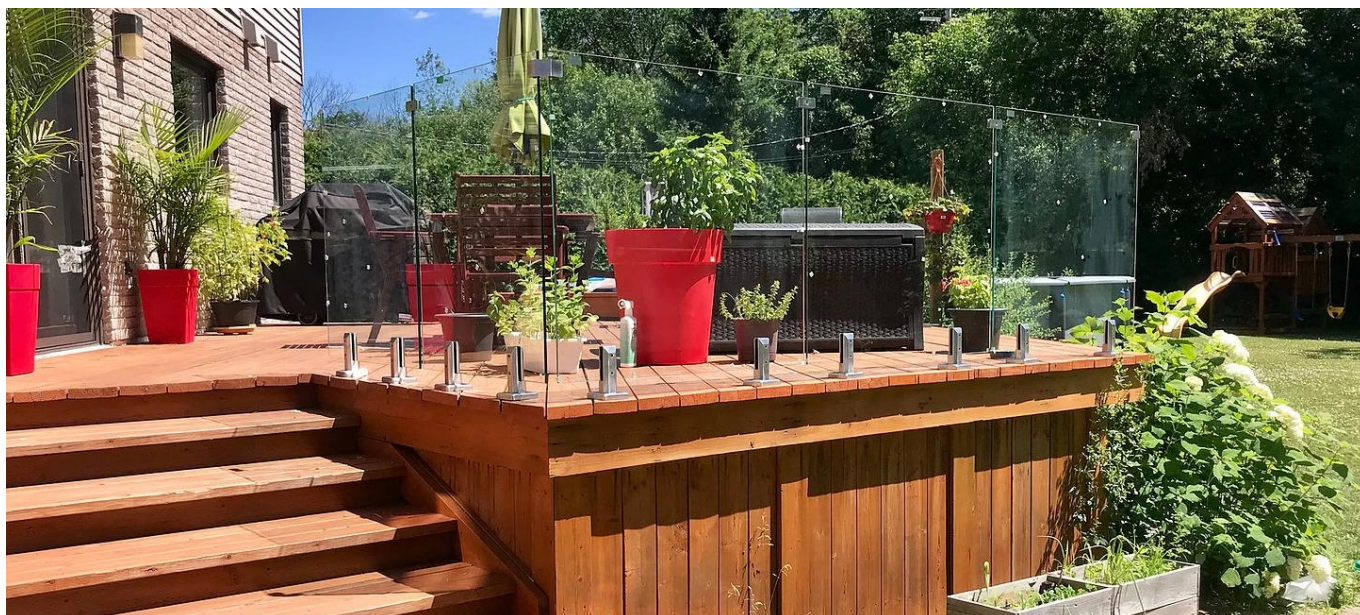

Estabilizador de painel de vidro para trilhos sem moldura

Características principais

- Feito de aço inoxidável de alta qualidade 316
- Compatível com 3/8.", 1/2." e 9/16."Painéis de vidro
- Nenhum buraco necessário em vidro

Descrição:

Mesmo sem um top trilho ou tampa de vidro, você pode manter o alinhamento e adicionar força ao seu sistema de corrimão de vidro com os estabilizadores do painel de vidro.

Montado ao longo da área de meados dos painéis de vidro, cada estabilizador elegante mantém painéis de vidro adjacentes no lugar.

Feito de aço inoxidável 316 à prova de corrosão, estabilizadores de painel de vidro são perfeitos para projetos interiores e exteriores.

De 45 a 180 graus, existem opções para cada ângulo na sua configuração de corrimão. Selecione os estilos que você precisa para fazer o toque de acabamento perfeito para o seu projeto de trilhos de vidro moderno