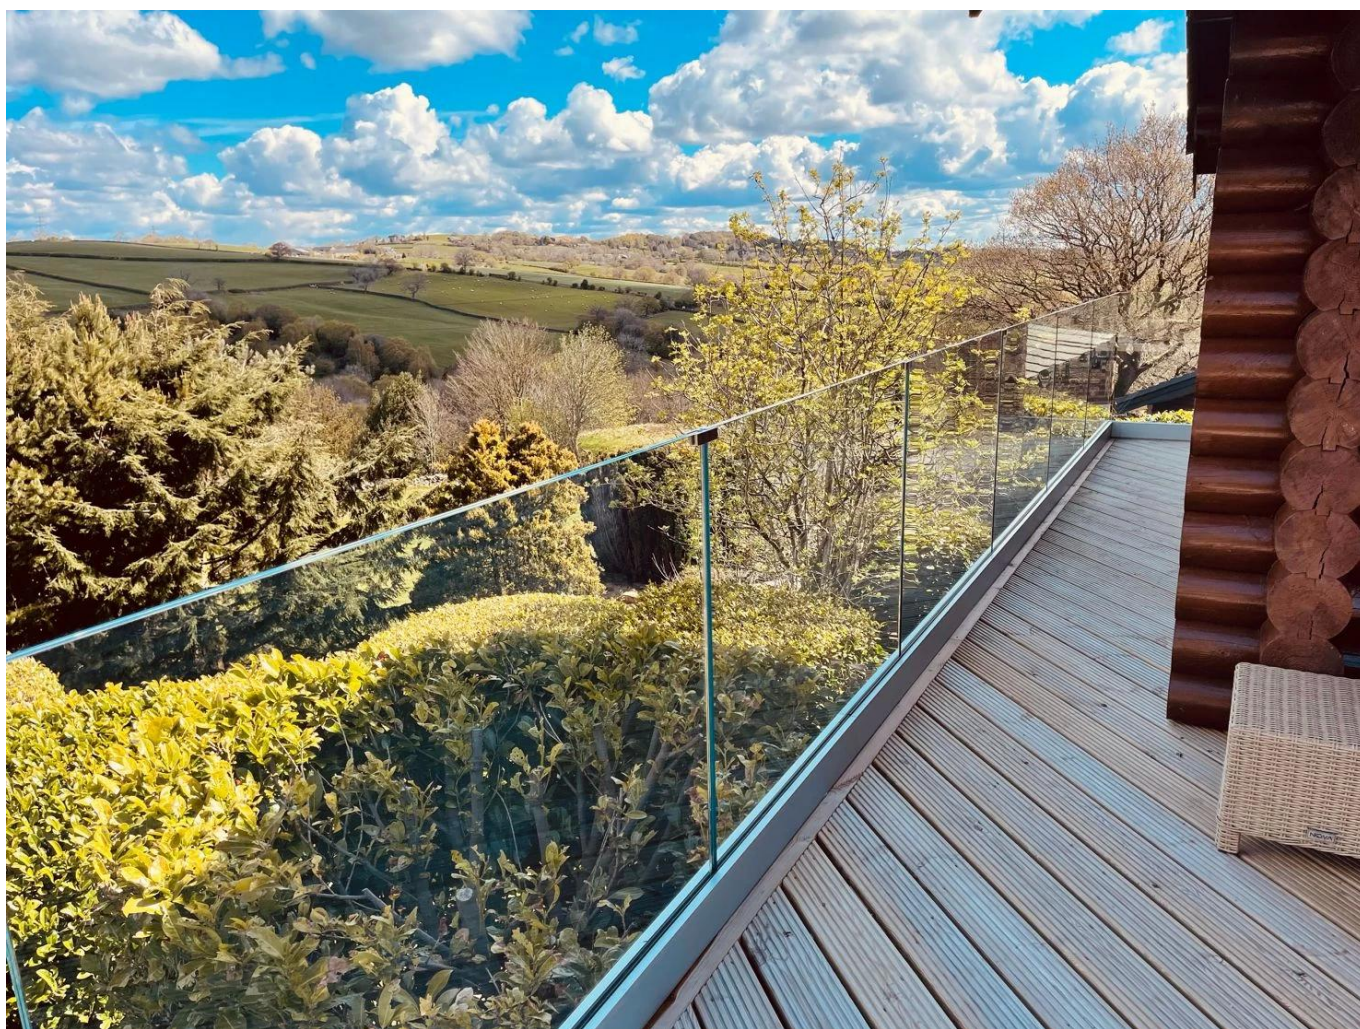

Estabilizador de painel de vidro para trilhos sem moldura

Características principais

- Feito de aço inoxidável de alta qualidade 316
- Compatível com 3/8.", 1/2." e 9/16."Painéis de vidro
- Nenhum buraco necessário em vidro

Descrição:

Mesmo sem um top trilho ou tampa de vidro, você pode manter o alinhamento e adicionar força ao seu sistema de corrimão de vidro com os estabilizadores do painel de vidro.

Montado ao longo da área de meados dos painéis de vidro, cada estabilizador elegante mantém painéis de vidro adjacentes no lugar.

Feito de aço inoxidável 316 à prova de corrosão, estabilizadores de painel de vidro são perfeitos para projetos interiores e exteriores.

De 45 a 180 graus, existem opções para cada ângulo na sua configuração de corrimão. Selecione os estilos que você precisa para fazer o toque de acabamento perfeito para o seu projeto de trilhos de vidro moderno