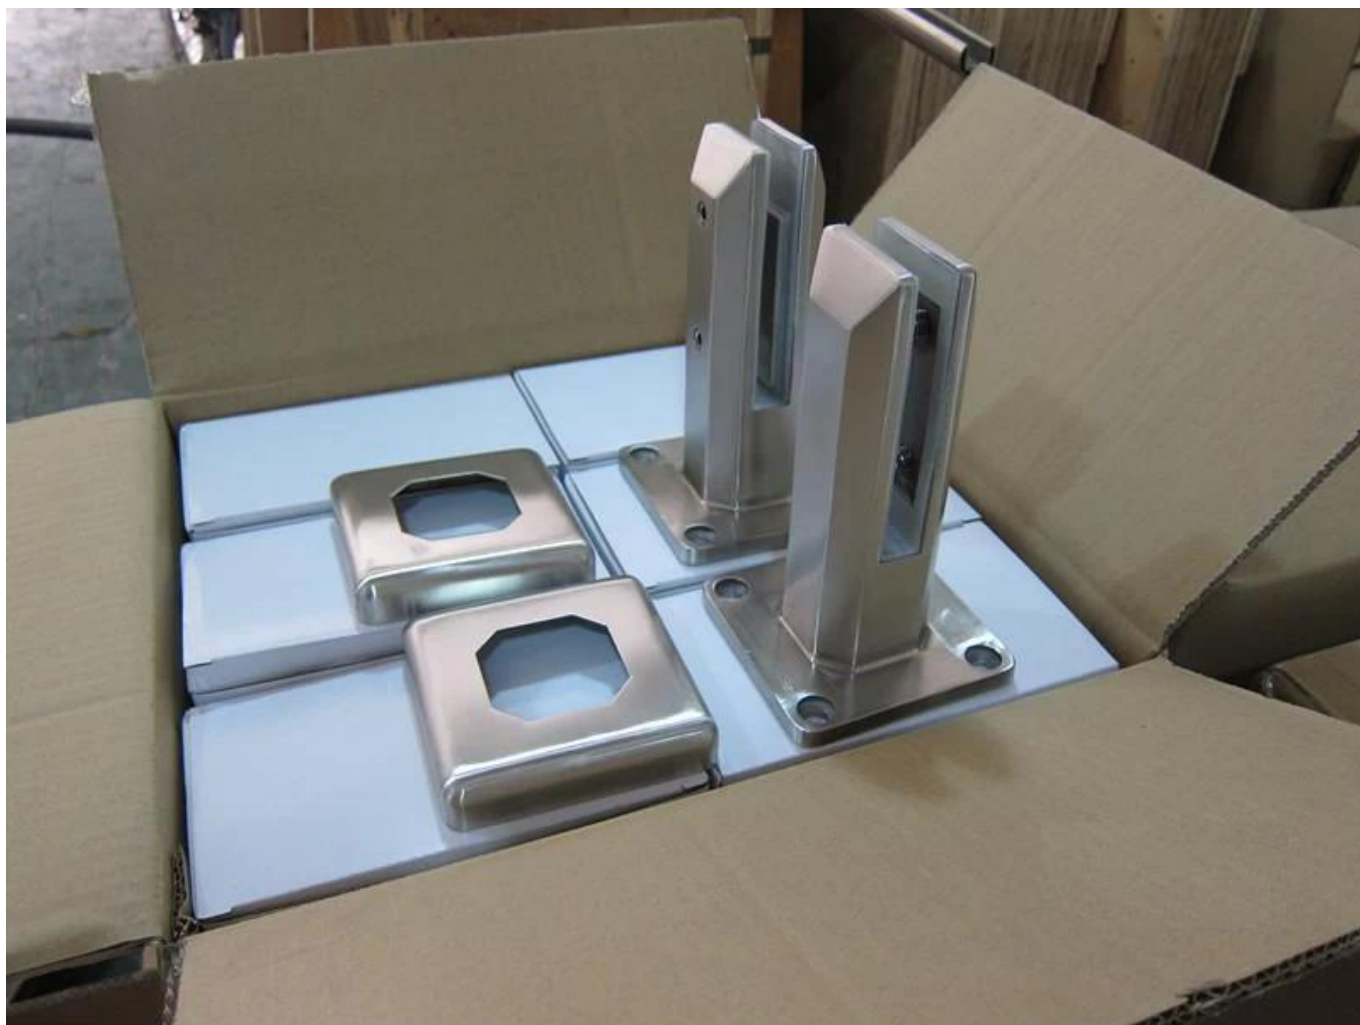

Fotos do projeto:

[SBM no acabamento do espelho:](#)