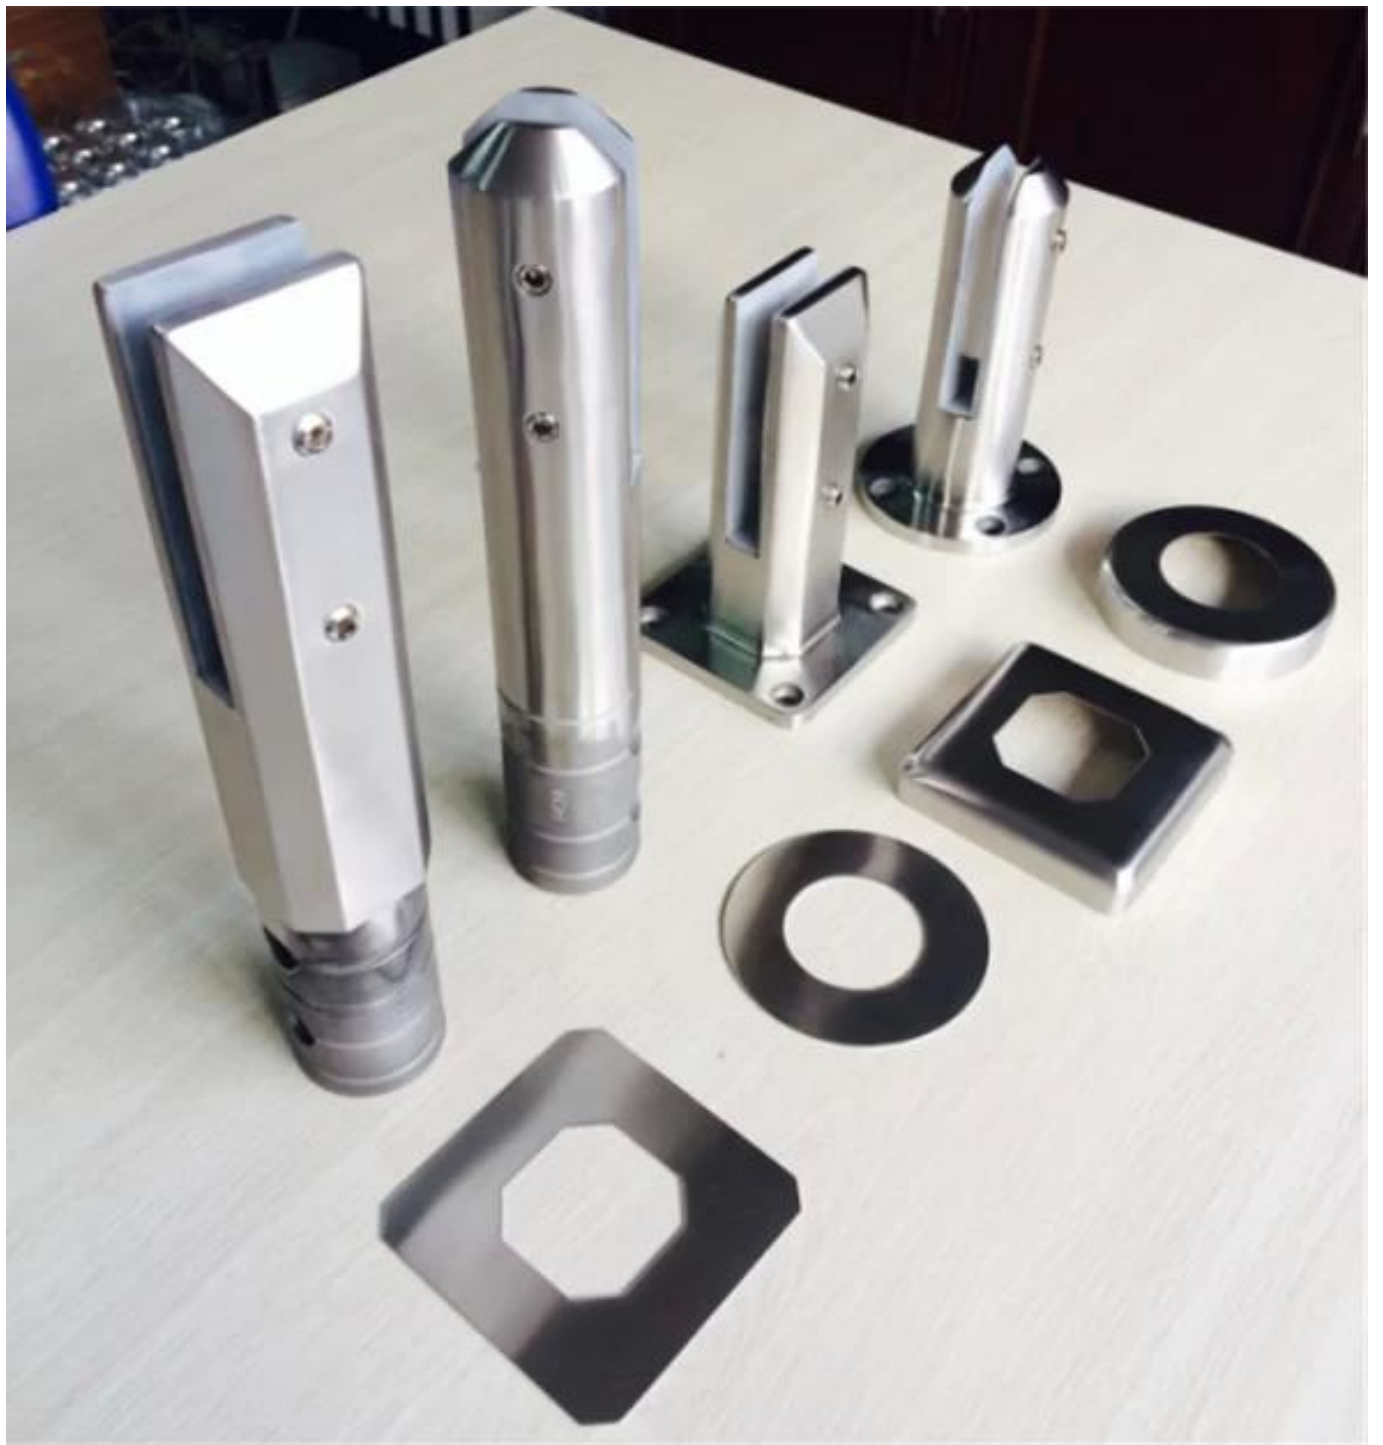

Sistemas de vidro Pool Fence Pare

Mais desenhos de rolha de porta de vedação disponível:

Gamas completas do acessórios da cerca de vidro da piscina:

Glass Hinge

KEBIL 科比奥®

Glass to glass hinge

Glass to wall hinge

Glass to round post hinge

Glass Latch

KEBIL 科比奥®

Glass to glass latch 180 degree

Glass to glass latch 90 degree

Glass to wall/square post latch

Bem-vindo a entrar em contato conosco para mais informações:

E-mail: sales03@launch-china.cn.