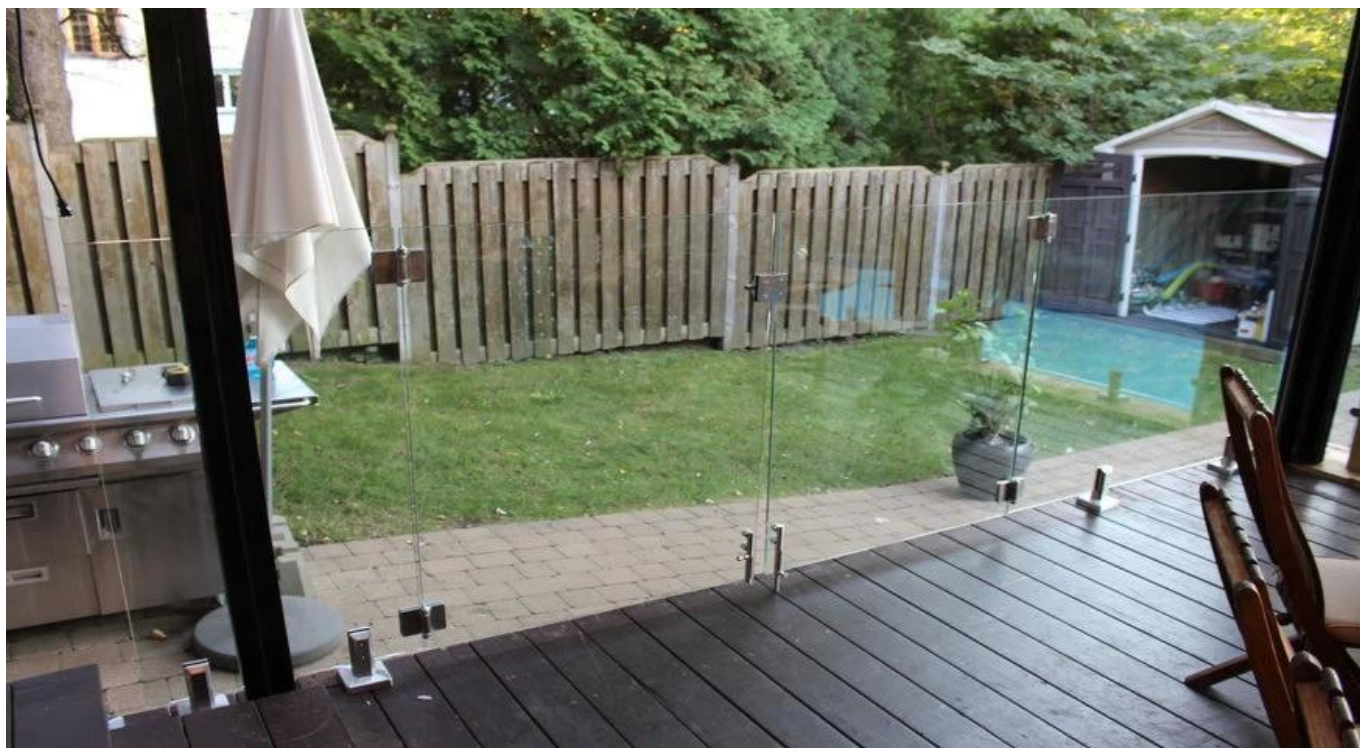

Sistemas de vidro Pool Fence Pare

Mais desenhos de rolha de porta de vedação disponível:

Gamas completas do acessórios da cerca de vidro da piscina:

Glass Hinge

KEBIL 科比奥®

Glass to glass hinge

Glass to wall hinge

Glass to round post hinge

Glass Latch

KEBIL 科比奥®

Glass to glass latch 180 degree

Glass to glass latch 90 degree

Glass to wall/square post latch

Bem-vindo a entrar em contato conosco para mais informações:

E-mail: sales03@launch-china.cn.