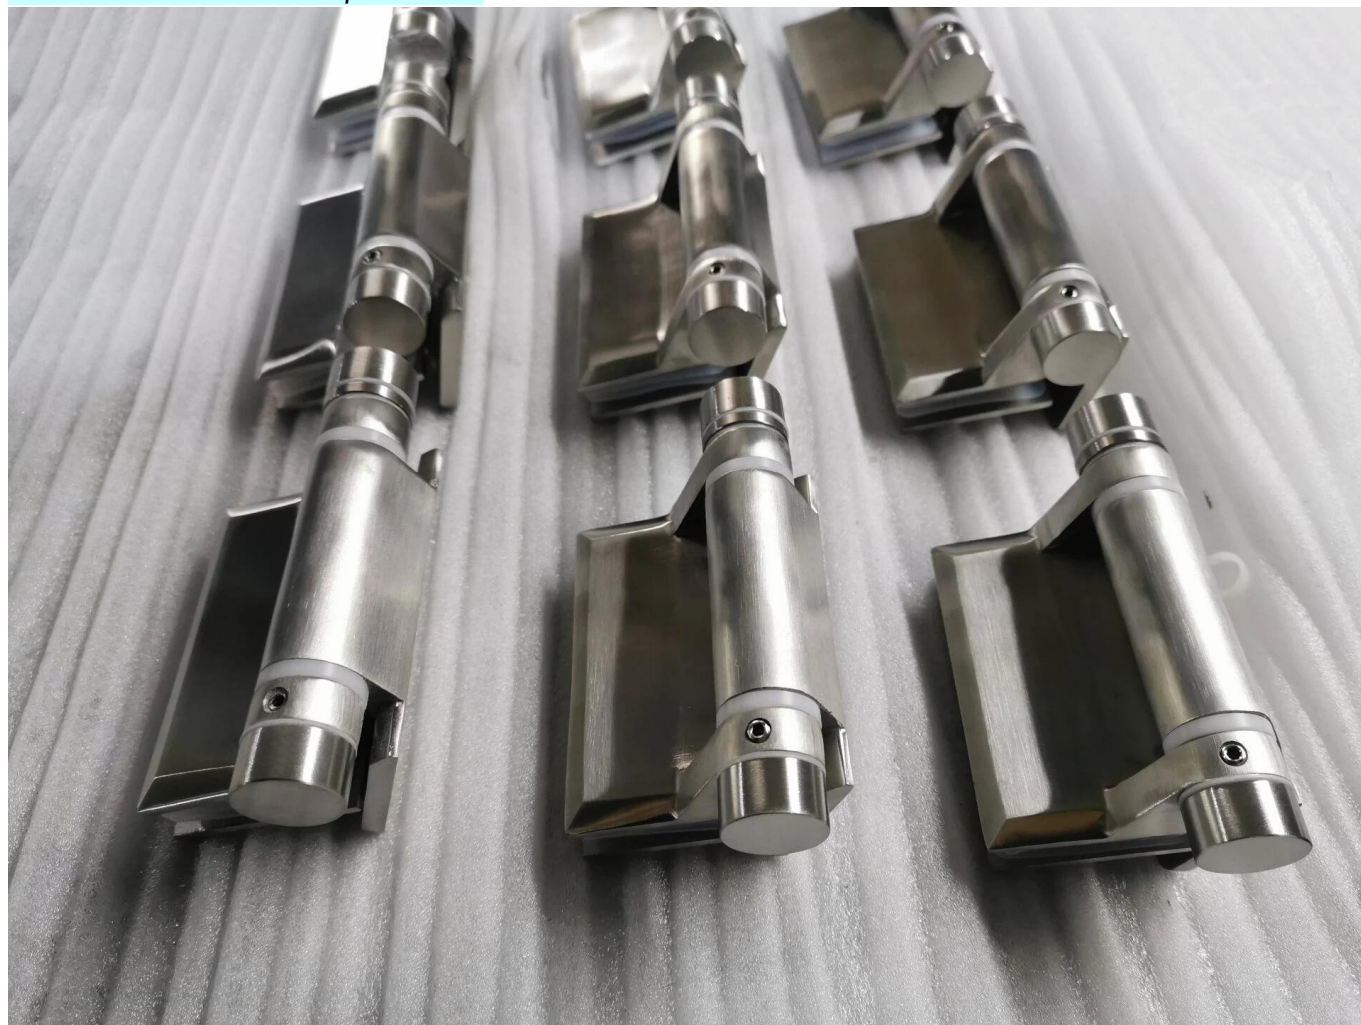

Parão de vidro dobradiça de parede primavera auto-fecho dobradiças articulações fencendo uso de vidro de aço inoxidável

Nome do Produto	Parão de vidro dobradiça de parede primavera auto-fecho dobradiças articulações fencendo uso de vidro de aço inoxidável
Número do código	G-W.
Material	316 aço inoxidável
Acabamento de superfície	Preto fosco, cetim escovado ou espelho polido
Vidro adequado	8mm e 10mm portas de vidro
Tipo	Dobradiça de primavera, dobradiça auto-perto, dobradiça pesada
Carga máxima	30-32 kgs.
Inscrição	GlasS piscina esgrima, balaustrada de vidro e trilhos

Vidro para Praça publicou muro dobradiça:

Acabamento escovado por cetim

Preto Fosco Terminar