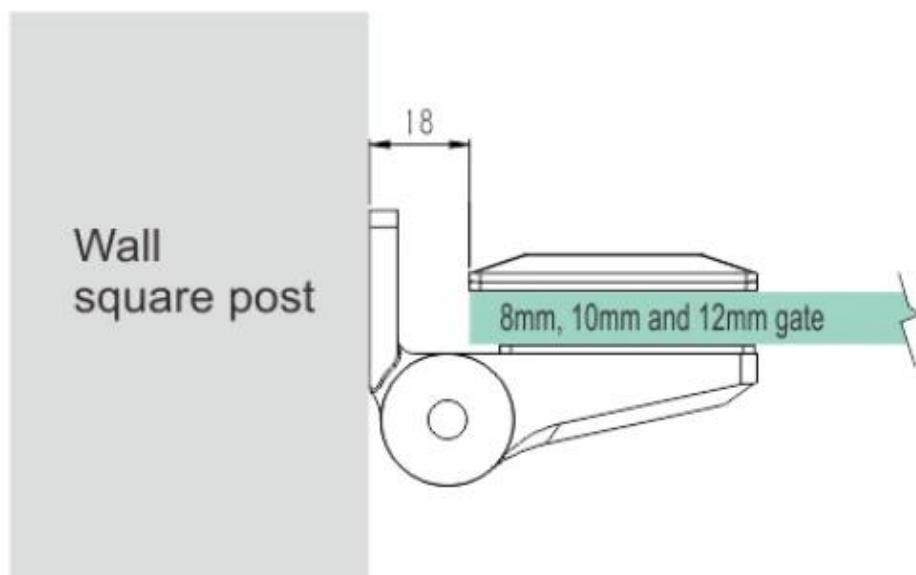

180.GrauVidroparaVidroDobradiça