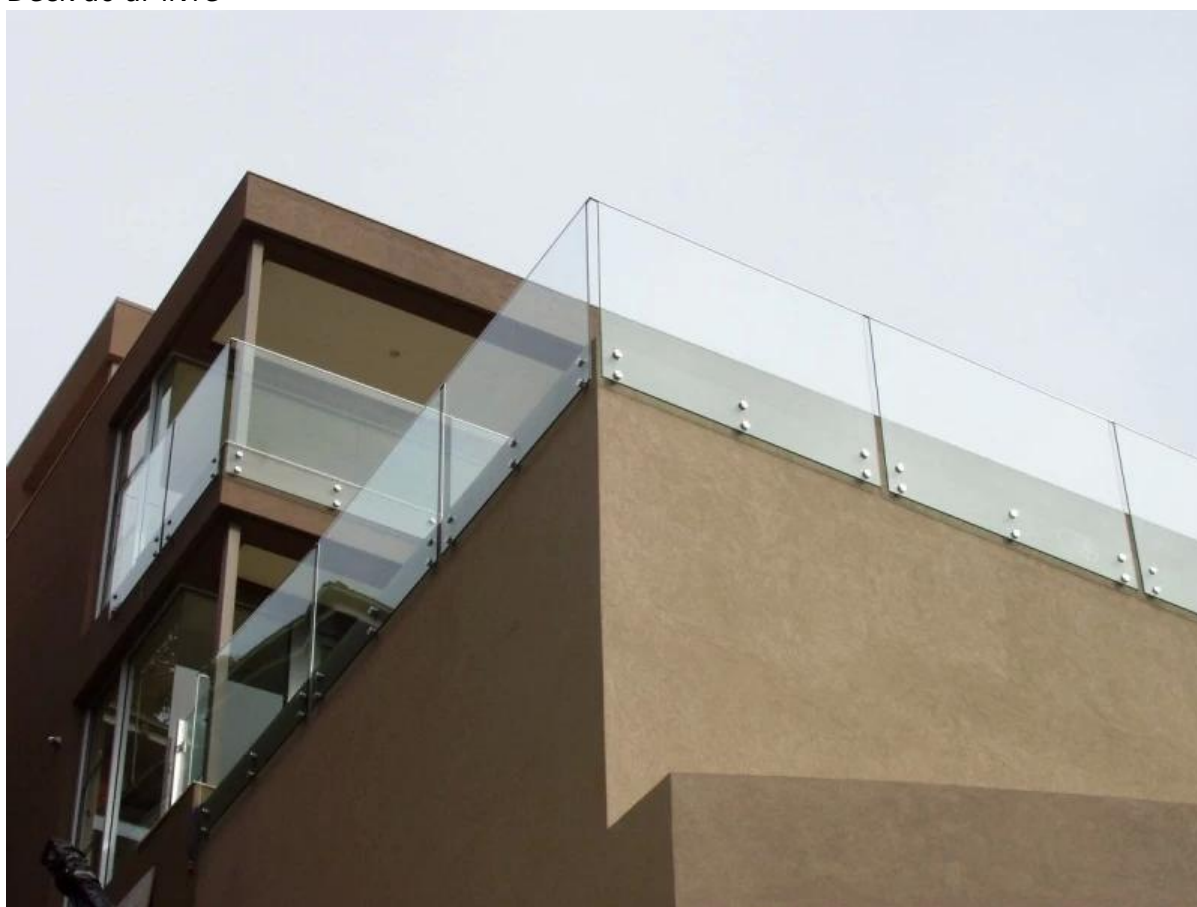

## Painéis balaustrada de vidro suporte impasse aço inoxidável

SF-50

parafuso de madeira

aço, parafuso concreto

**Acabamento**

**Cetim escovado ou polido espelhado**

**Mirror**

**Satin**

SF-50

**Projeto**

Escadaria interior

Deck ao ar livre

Projeto Varanda (na madeira)