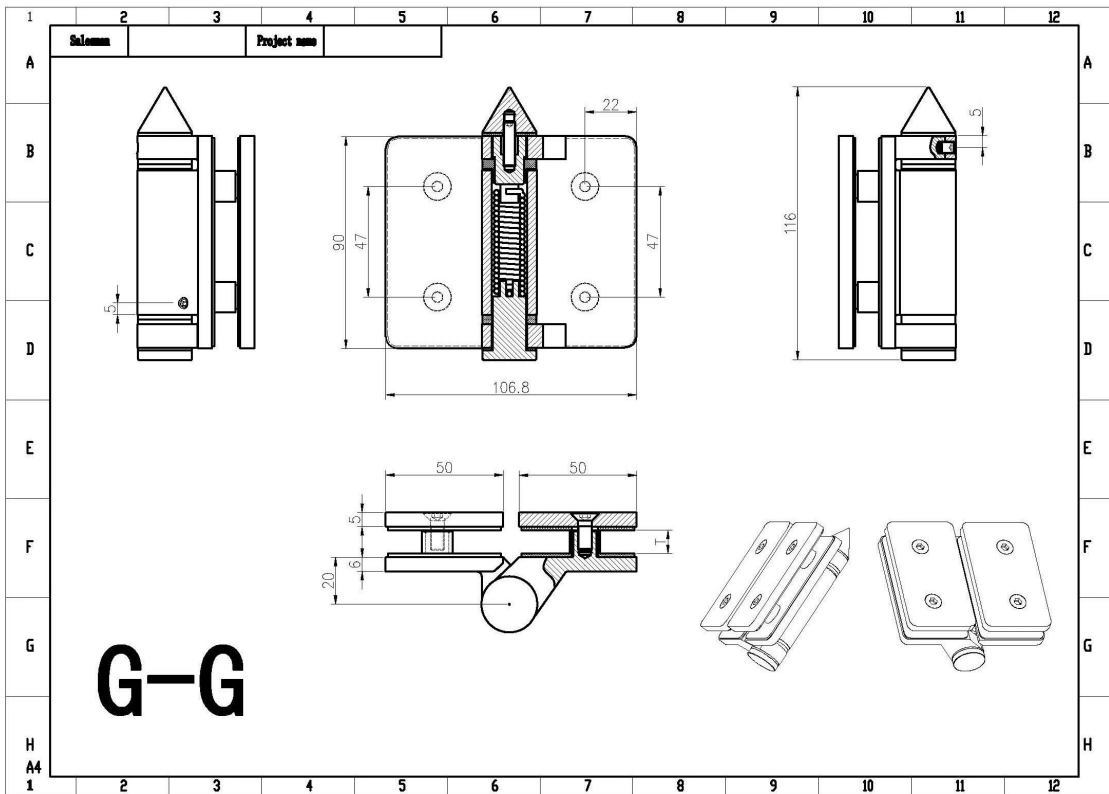

Dobradiça da porta de vidro de fechamento suave em aço inoxidável 316 resistente para sistema de vedação de piscina portão de vidro de 8 mm 10 mm 12 mm.

1). Características da dobradiça de vidro de fechamento suave -

- Modelo nº G-G
- Material 316 aço inoxidável
- Acabamento: cetim ou espelho
- 1 par = 2 peças usadas em 1x porta de vidro
- Máx. peso da folha da porta 30 kg
- Dimensão 106,8 * 90 mm

2). Fotos e desenhos de dobradiça de porta de vidro de fechamento suave -

Vidro com tampa plana para dobradiça de vidro G-G

KEBIL 科比奥®

Desenho do orifício de vidro necessário para dobradiça e trava de vidro -