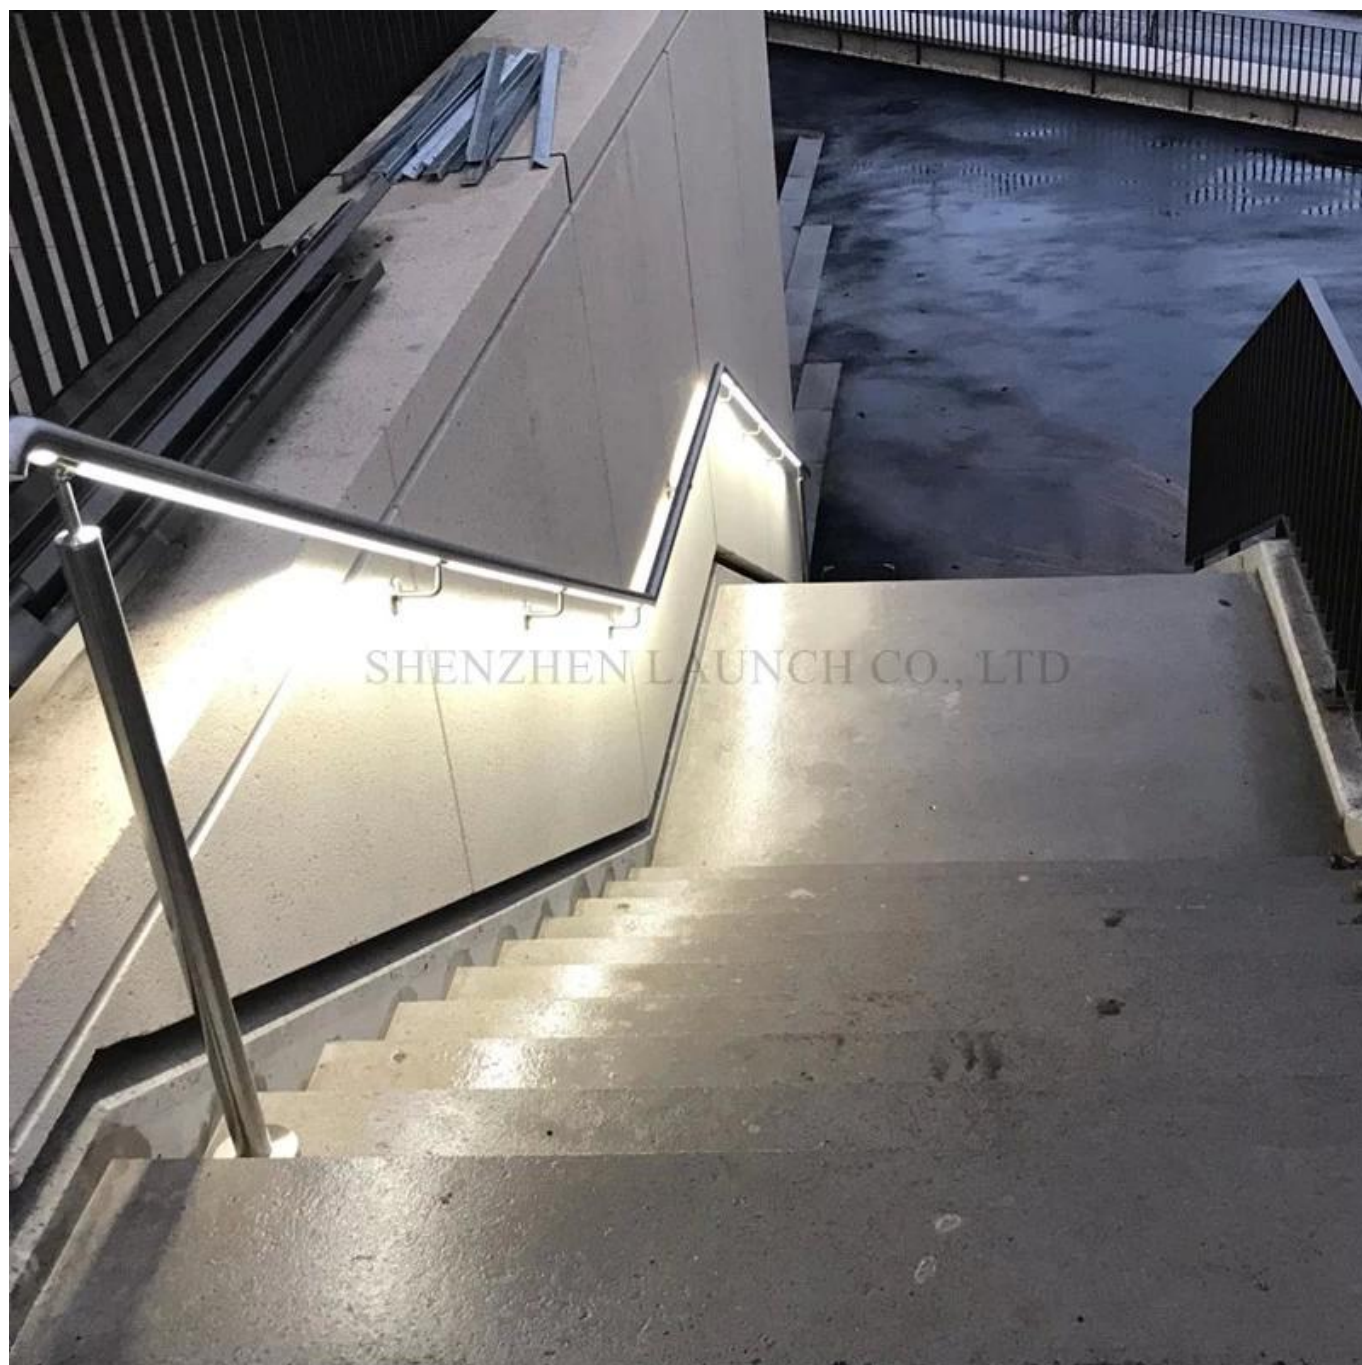

Corrimão de design moderno em vidro para corrimão em aço inoxidável 316L com iluminação LED.

Especificações-

Tipo	Corrimão superior redondo / quadrado (montagem na parede ou montagem em vidro)
Tamanho	Redondo 42,4 / 50,8 mm;quadrado 21 * 25 mm / 40 * 40 mm / 50 * 50 mm
Material	304/316 aço inoxidável
Terminar	cetim, polido
Estilo	Contemporâneo
uso	interior exterior

Cor branca quente de iluminação LED corrimão de aço inoxidável

Corrimão de iluminação LED RGB de aço inoxidável-

SHENZHEN LAUNCH CO., LTD