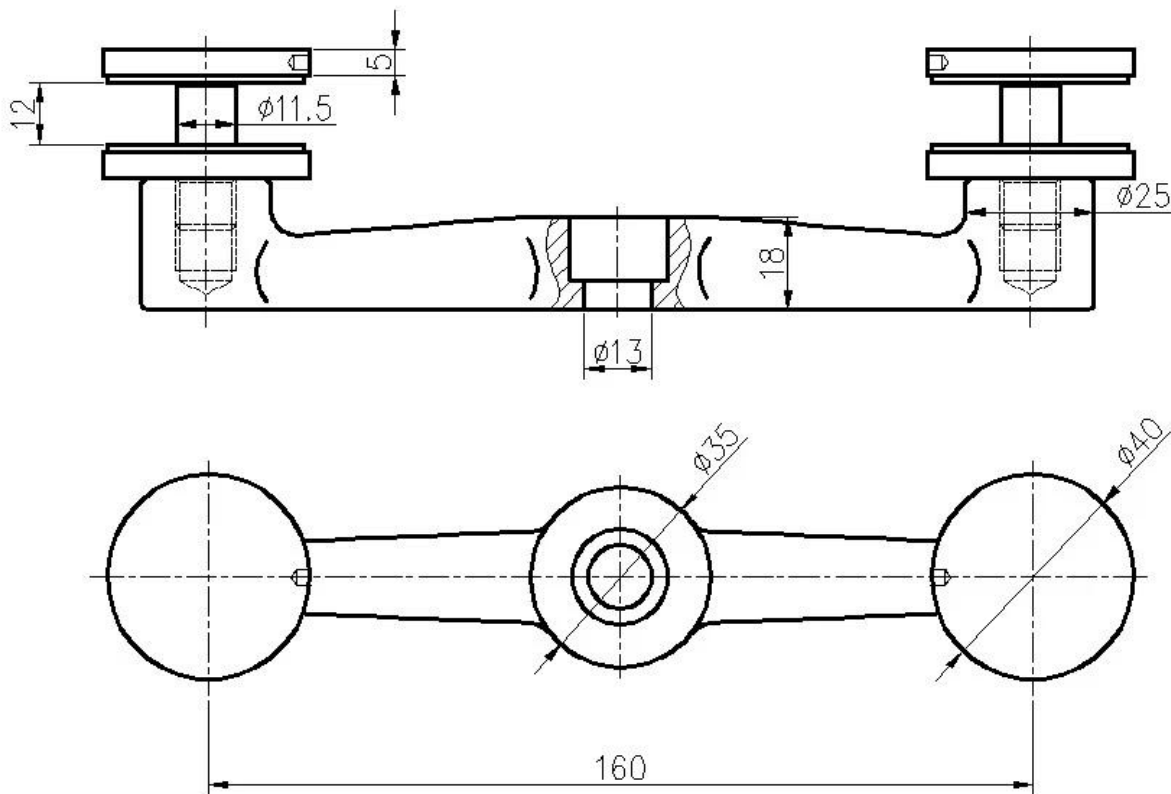

Spider Balustrade Post Modern Balcony Stainless Steel Railing

1. Spider Balustrade Post Specifications :

Material: aço inoxidável 316 (está disponível 304 graus)

Acabamento: polido ou escovado

Tamanho do poste quadrado: 50 x 50 x 1,5 mm de espessura da parede (a publicação do tamanho do cliente está disponível)

Poste final com encaixe de aranha de 1 via

Poste de grade central com encaixe de aranha de 2 vias

Standard Hight: 1100mm (hight de postagem do cliente disponível)

Projetado para vidro de 10-15mm ou conforme sua exigência

Ângulos ajustáveis desligam o design para escada ou varanda etc.

2. Post-Dimension Drawing: