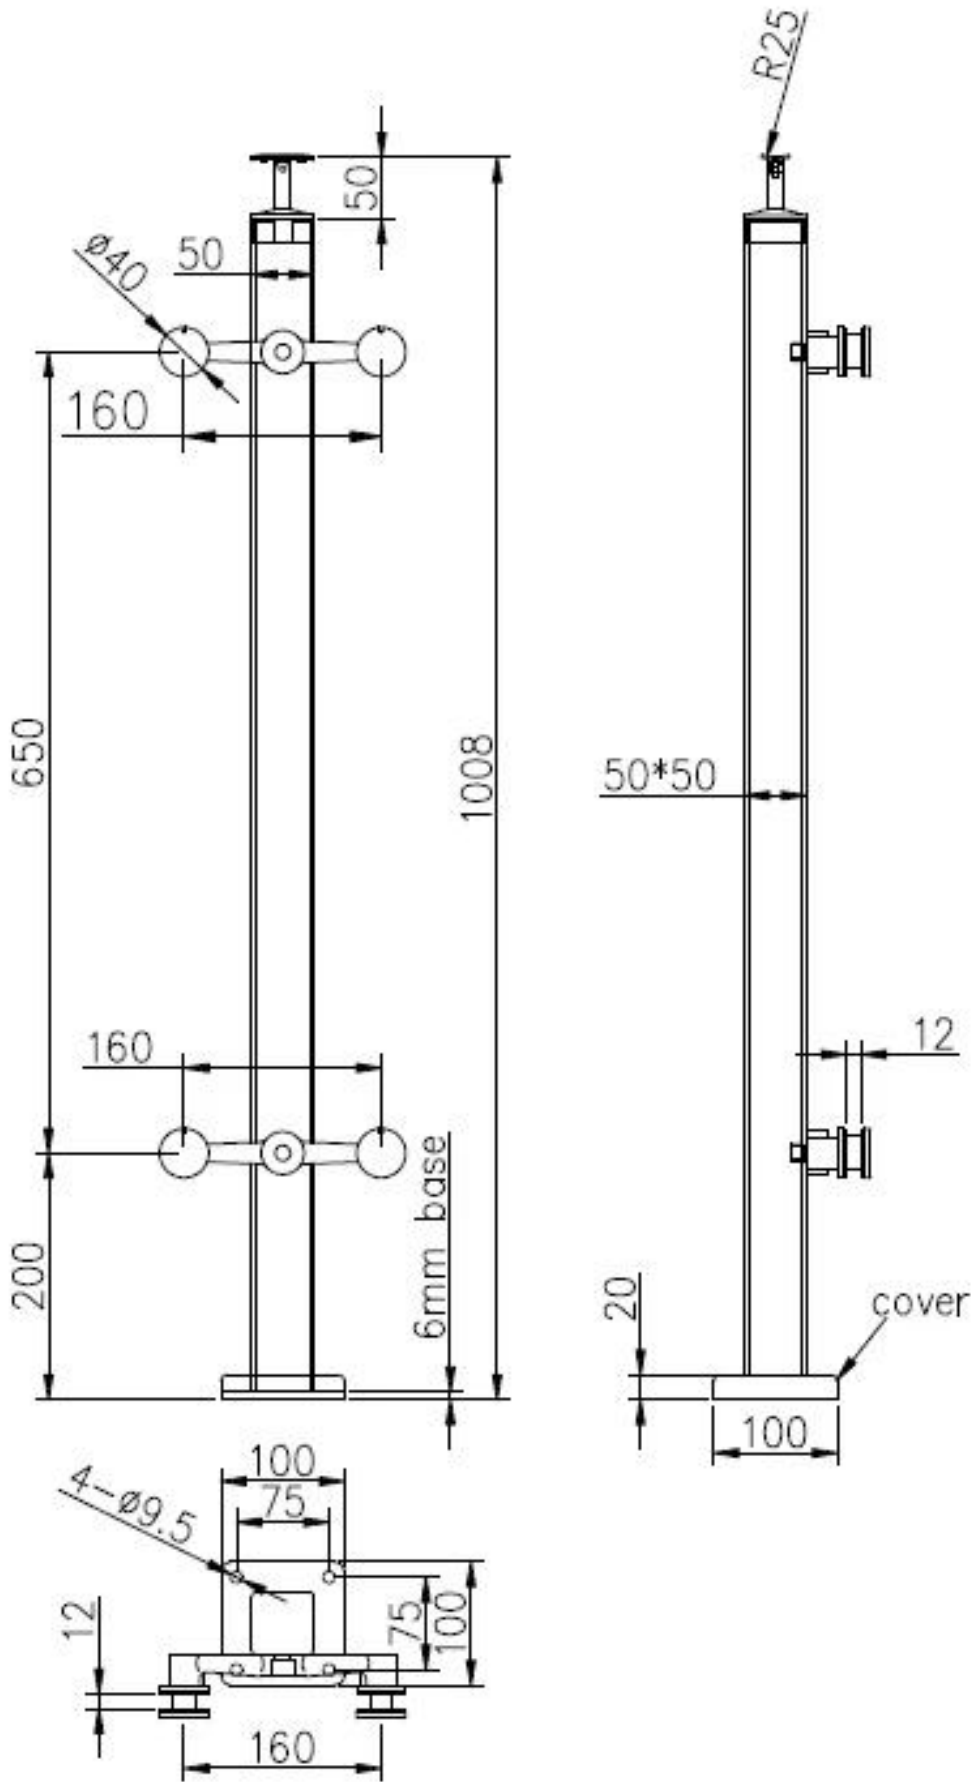

3. Fotos de mensagens de balastrada de aranha de aço inoxidável: