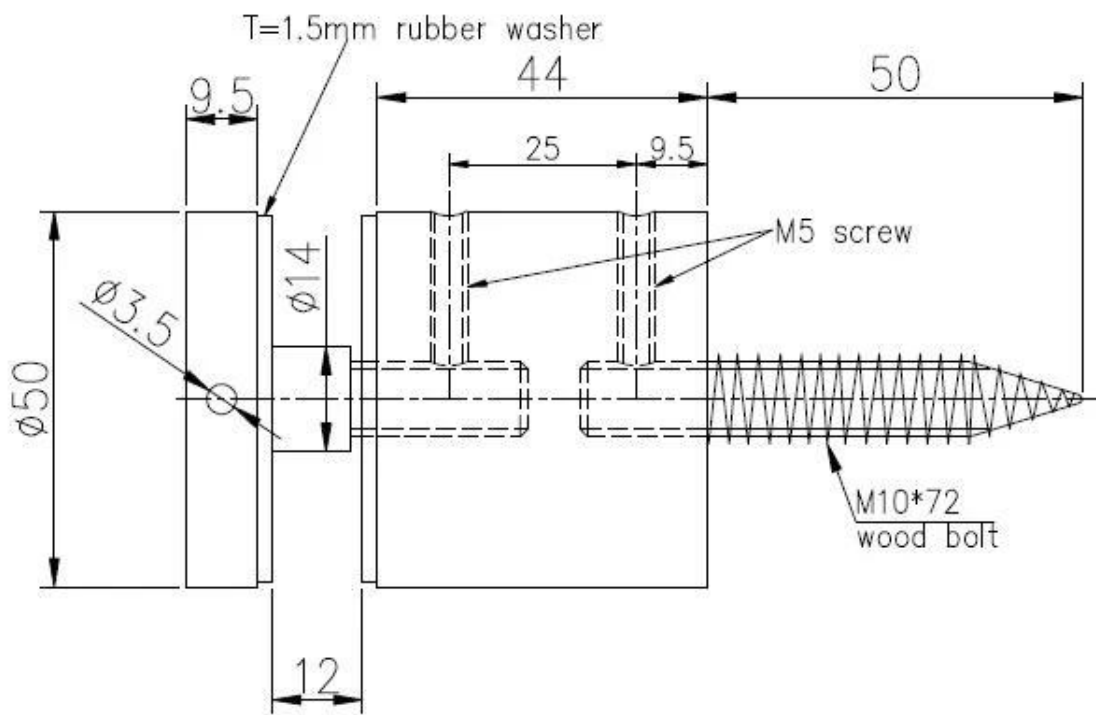

Distúrbio personalizado de design de laurence para varanda de escada de vidro sem moldura

Especificações de impasse:

- Material: Aço inoxidável 316
- Acabamento: escovado
- Diâmetro 2 " (50mm) x 1-3 / 4 " (44mm) base longa, Capa de espessura de 3/8 "(9,5 mm)
- Junta de borracha 2pcs,1 anel de nylon para pc
- Para uso com vidro de espessura de 1/2 "ou 3/4" (12 ou 19mm)