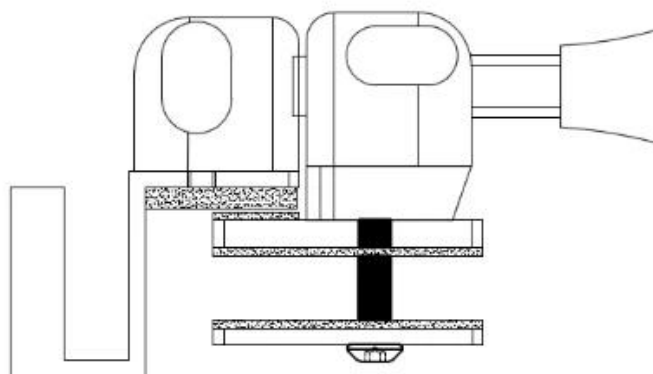

Vidro magnético ao bloqueio da trave da parede com as chaves usadas para a cerca da piscina de vidro sem moldura para o vidro de 8mm 10mm 12mm THK.

Tipo de bloqueios de vidro disponíveis -

Vidro para bloqueio de vidro 180 graus

Vidro para bloqueio de vidro 90 grau em balanço e fora

out swing

in swing

Vidro para bloqueio de parede

Vidro para o fechamento do pós-ferro

Desenhos de porta de vidro necessários para fecho de vidro e dobradiças de vidro

深圳市朗馳商貿有限公司 SHENZHEN LAUNCH CO., LTD.		Surface treatment	Proportion
Design: Jacky	Drawing NO:	Material	1:12
Check	Name:	No note of entity size tolerance	
Craft		Linear tolerance	X ±0.1
		tolerance	XX ±0.1
		tolerance	XXX ±0.1
		Angle tolerance	X ±1°
		tolerance	XX ±0.5°