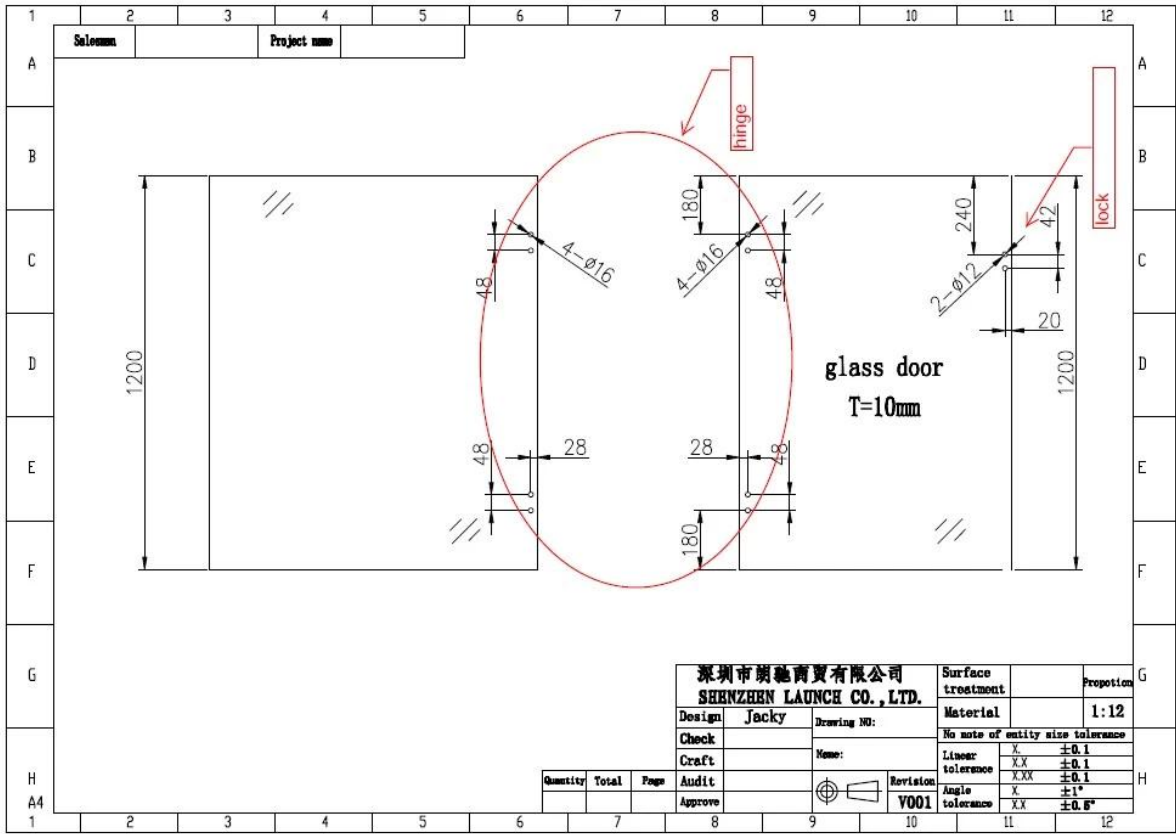

Vidro magnético ao bloqueio da trave da parede com as chaves usadas para a cerca da piscina de vidro sem moldura para o vidro de 8mm 10mm 12mm THK.

Tipo de bloqueios de vidro disponíveis -

Vidro para bloqueio de vidro 180 graus

Vidro para bloqueio de vidro 90 grau em balanço e fora

out swing

in swing

Vidro para bloqueio de parede

Vidro para o fechamento do pós-ferro

Desenhos de porta de vidro necessários para fecho de vidro e dobradiças de vidro

深圳市朗馳商貿有限公司 SHENZHEN LAUNCH CO., LTD.		Surface treatment	Proportion
Design: Jacky	Drawing NO:	Material	1:12
Check	Name:	No note of entity size tolerance	
Craft		Linear tolerance	X ±0.1
		tolerance	XX ±0.1
		tolerance	XXX ±0.1
		Angle tolerance	X ±1°
		tolerance	XX ±0.5°