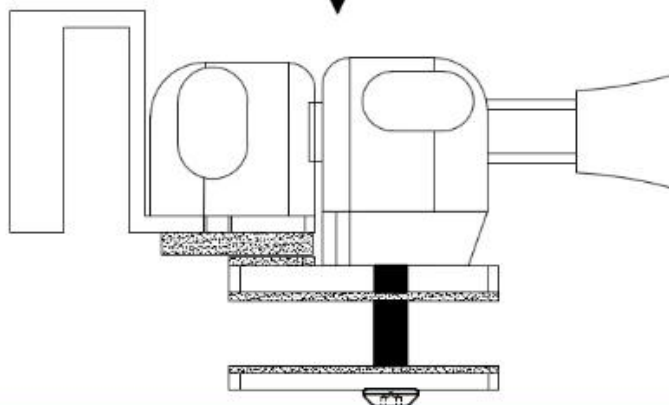

Vidro magnético ao bloqueio da trave da parede com as chaves usadas para a cerca da piscina de vidro sem moldura para o vidro de 8mm 10mm 12mm THK.

Tipo de bloqueios de vidro disponíveis -

Vidro para bloqueio de vidro 180 graus

Vidro para bloqueio de vidro 90 grau em balanço e fora

out swing

in swing

Vidro para bloqueio de parede

Vidro para o fechamento do pós-ferro

Desenhos de porta de vidro necessários para fecho de vidro e dobradiças de vidro

深圳市朗馳商貿有限公司 SHENZHEN LAUNCH CO., LTD.		Surface treatment	Proportion
Design: Jacky	Drawing NO:	Material	1:12
Check	Name:	No note of entity size tolerance	
Craft		Linear tolerance	X ±0.1
		tolerance	XX ±0.1
		tolerance	XXX ±0.1
		Angle tolerance	X ±1°
		tolerance	XX ±0.5°