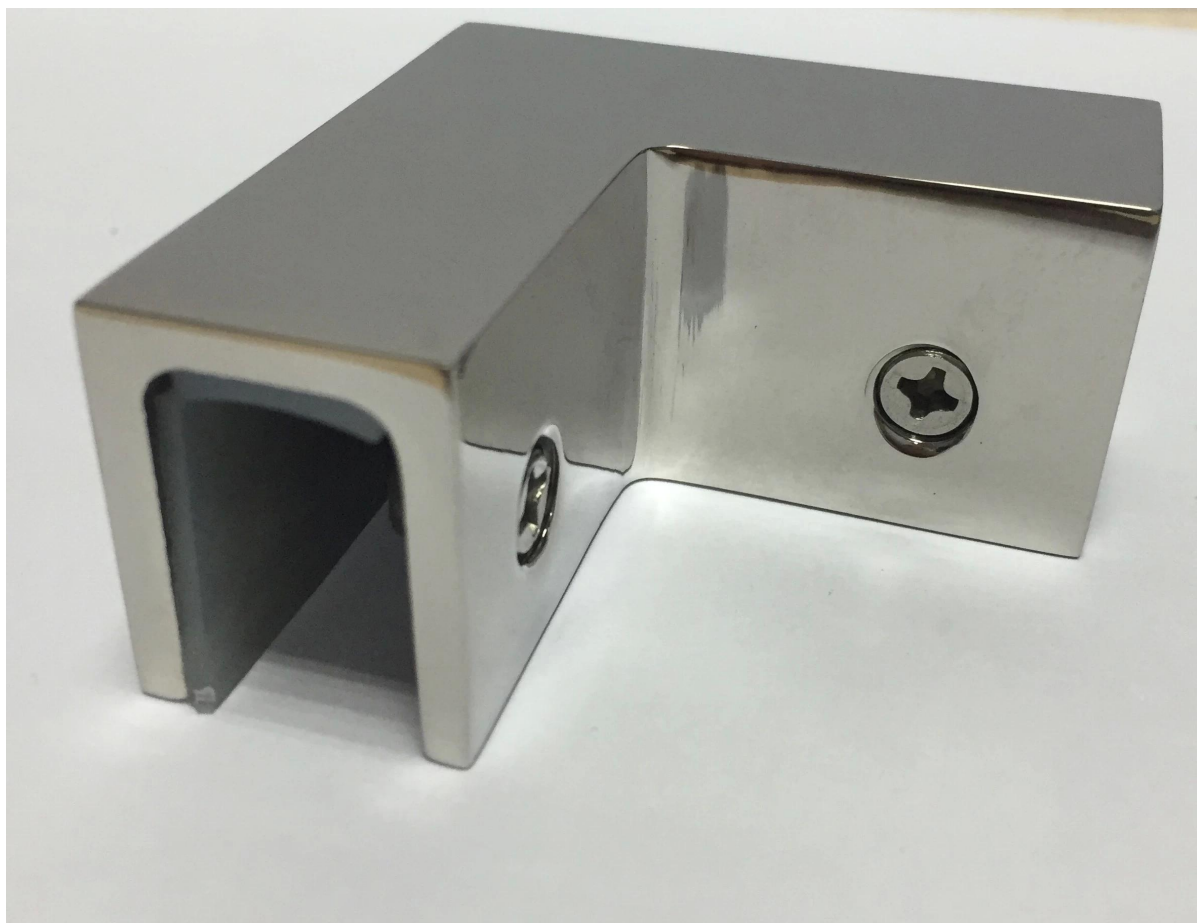

Vidro a vidro braçadeira canto CB-90 para cerca piscina ao ar livre

CB-90

Material: aço inoxidável 304/316;

Cetim escovado ou polido espelho;

Tamanho:

Cetim escovado;

Parte interior com a junta de plástico

Espelho polido;

Projeto:
Canto ajustável braçadeira de vidro

Projeto

Canto vidro braçadeira com torneira de vidro na parte inferior da cerca do vidro

Clique na imagem para mais informações;