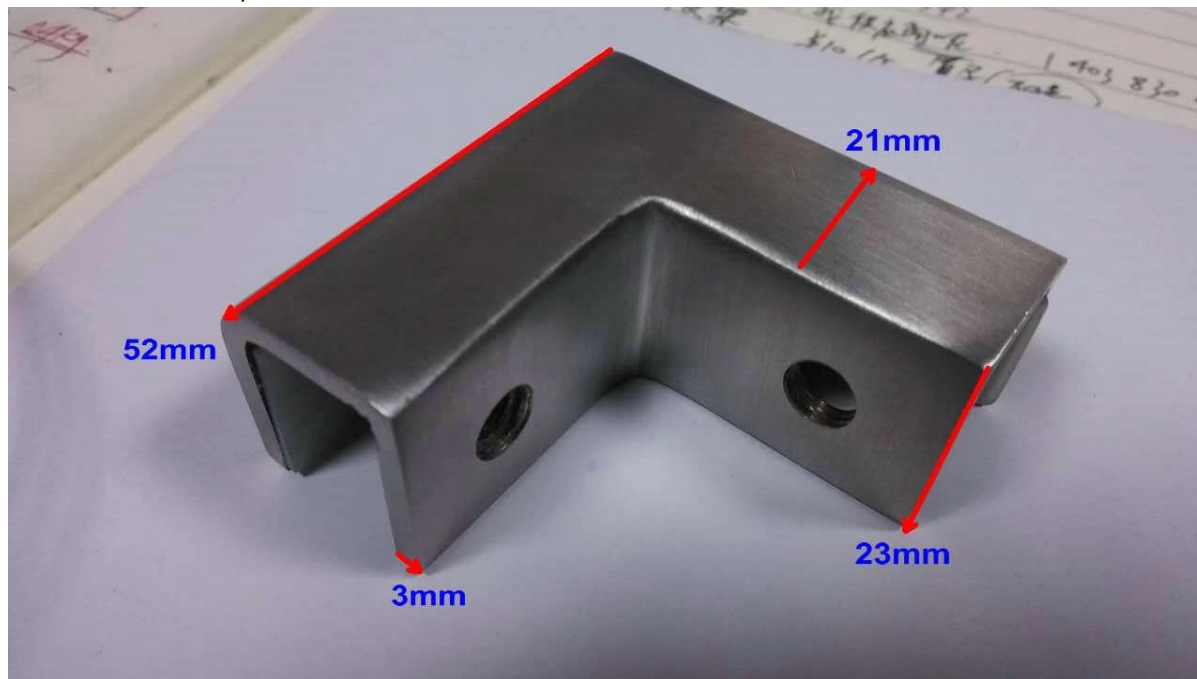

Vidro a vidro braçadeira canto CB-90 para cerca piscina ao ar livre

CB-90

Material: aço inoxidável 304/316;

Cetim escovado ou polido espelho;

Tamanho:

Cetim escovado;

Parte interior com a junta de plástico

Espelho polido;

Projeto:
Canto ajustável braçadeira de vidro

Projeto

Canto vidro braçadeira com torneira de vidro na parte inferior da cerca do vidro

Clique na imagem para mais informações;