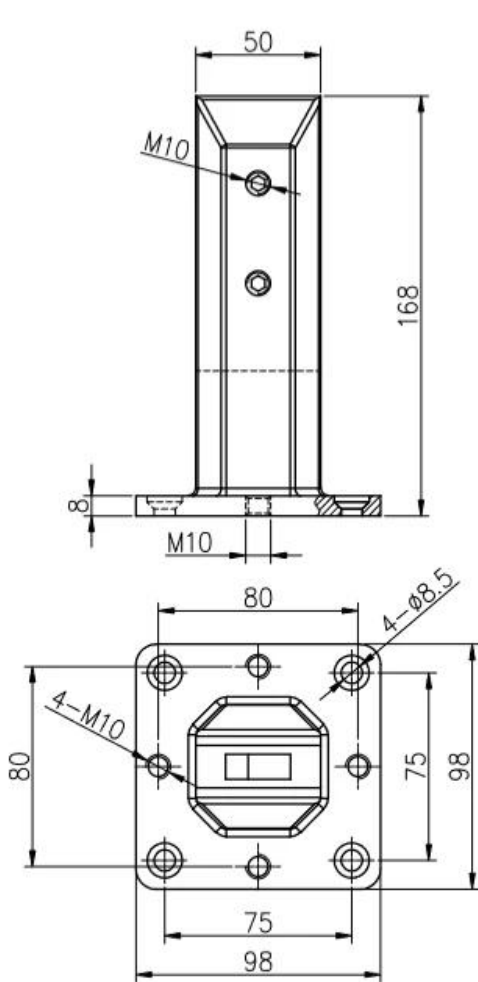

Cor de ouro Electro Electro Duplex 2205 Glass Braçadeiras de Vidro para Cerca de Piscina Sem Frameless ou Varanda Corrimãos de Vidro Balaustrada.

Recursos -

1. Modelo sbm.
2. Material Duplex 2205.
3. Termine a cor do ouro elctro chapeado
4. Usado para vidro de 10-13.52mm
5. Não precisa de buracos de vidro, ajuste de fricção
6. Spigot ajustável com placa de nivelamento

Desenhando para banhado a ouro duplex 2205 vidro espigão

深圳市朗馳商貿有限公司 SHENZHEN LAUNCH CO., LTD.		Surface treatment	Proportion
Design	Jacky	Material	1:2
Check	Drawing NO: SSM	No note of entity size tolerance	
Craft	Name:	Linear tolerance	X ±0.1
Audit	Revision	XX	±0.1
Approve	V001	Angle tolerance	X ±1°
			XX ±0.5°