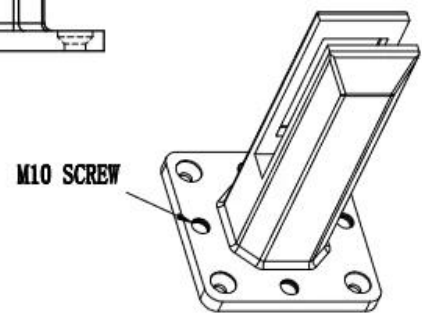

Cor de ouro Electro Electro Duplex 2205 Glass Braçadeiras de Vidro para Cerca de Piscina Sem Frameless ou Varanda Corrimãos de Vidro Balaustrada.

Recursos -

1. Modelo sbm.
2. Material Duplex 2205.
3. Termine a cor do ouro elctro chapeado
4. Usado para vidro de 10-13.52mm
5. Não precisa de buracos de vidro, ajuste de fricção
6. Spigot ajustável com placa de nivelamento

Desenhando para banhado a ouro duplex 2205 vidro espigão

深圳市朗馳商貿有限公司 SHENZHEN LAUNCH CO., LTD.		Surface treatment	Proportion
Design	Jacky	Material	1:2
Check	Drawing NO: SSM	No note of entity size tolerance	
Craft	Name:	Linear tolerance	X ±0.1
Audit	Revision	XX	±0.1
Approve	V001	Angle tolerance	X ±1°
			XX ±0.5°