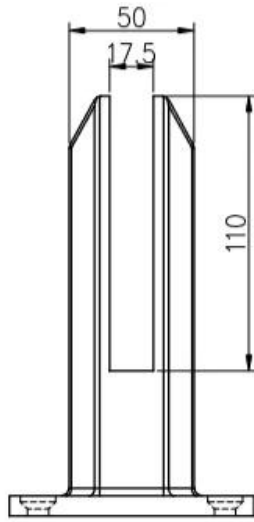

Cor de ouro Electro Electro Duplex 2205 Glass Braçadeiras de Vidro para Cerca de Piscina Sem Frameless ou Varanda Corrimãos de Vidro Balaustrada.

Recursos -

1. Modelo sbm.
2. Material Duplex 2205.
3. Termine a cor do ouro elctro chapeado
4. Usado para vidro de 10-13.52mm
5. Não precisa de buracos de vidro, ajuste de fricção
6. Spigot ajustável com placa de nivelamento

Desenhando para banhado a ouro duplex 2205 vidro espigão

深圳市朗馳商貿有限公司 SHENZHEN LAUNCH CO., LTD.		Surface treatment	Proportion
Design	Jacky	Material	1:2
Check	Drawing NO: SSM	No note of entity size tolerance	
Craft	Name:	Linear tolerance	X ±0.1
Audit	Revision	XX	±0.1
Approve	V001	Angle tolerance	X ±1°
			XX ±0.5°