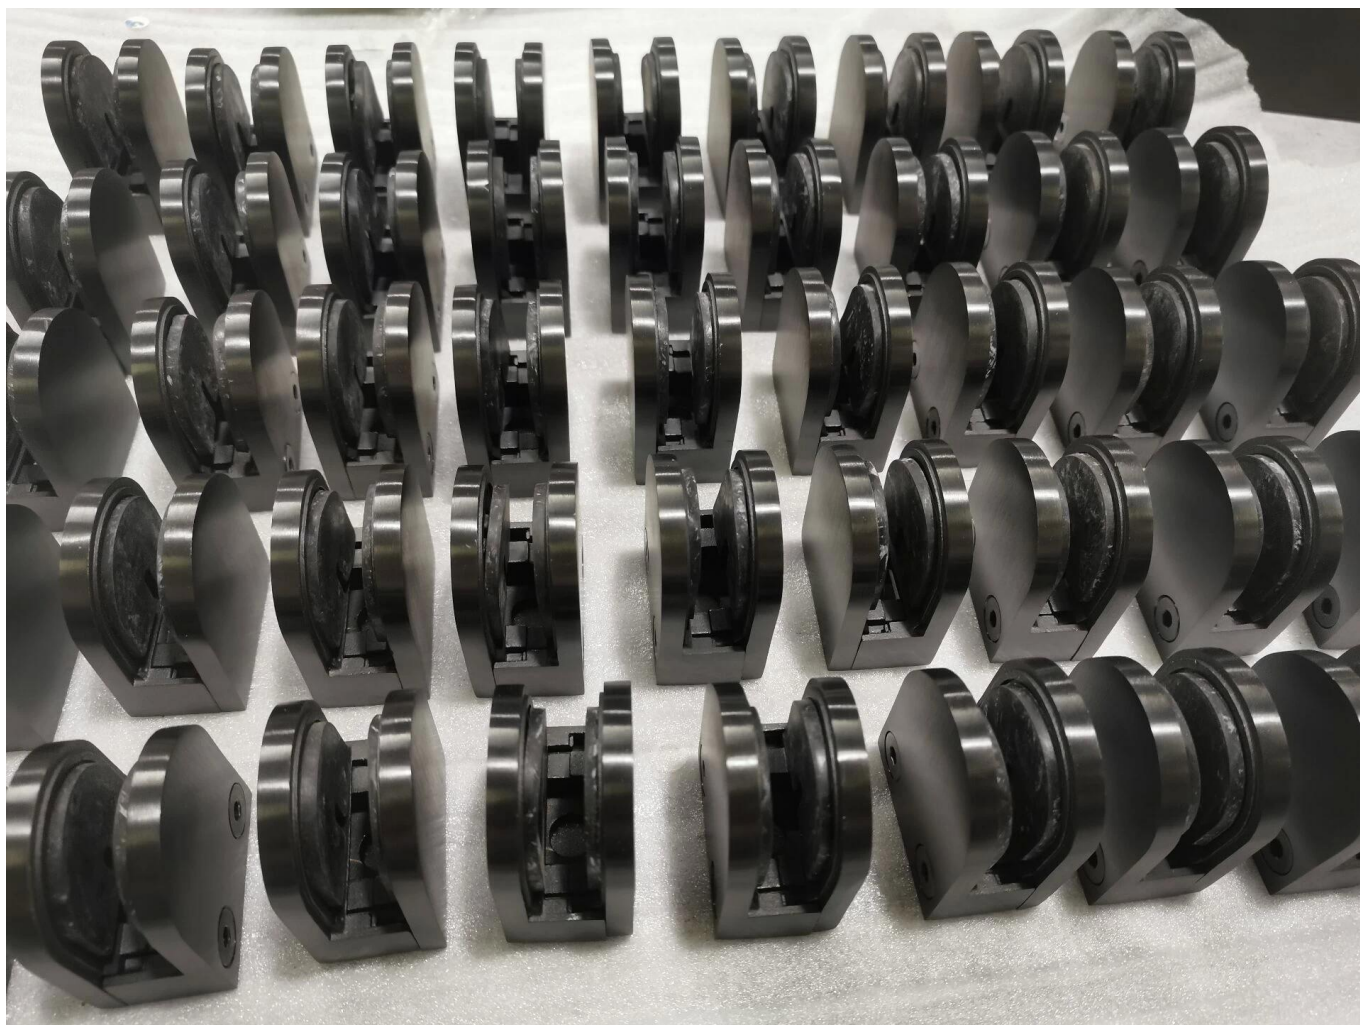

Cor de ouro de aço inoxidável braçadeiras de vidro cliques de vidro suportes de braçadeira

Nome do Produto	Braçadeira de vidro G103.
Marca	Kebil
Material	Aço inoxidável 304, 316
Tratamento da superfície	Cetim escovado, espelho polido, preto, branco, ouro
Pacote	Individualmente em saco de plástico, caixa padrão para embalagem externa
Certificado	ISO 9001-2000.
Uso	(1) para uso de construção e corrimão. (2) No shopping, casa. Braçadeiras de vidro corrimão
Características	Feito de aço inoxidável, perspectiva bonita, fácil de limpar, boa qualidade etc.
Palavras-chave relacionadas	Braçadeira de vidro / braçadeira de vidro de aço inoxidável / braçadeira de aço inoxidável / de vidro Balustrade Braçadeira / de vidro clipe / sem moldura Braçadeira de vidro
Aplicativo	Decoração, amplamente usada em balaustrada e corrimãos de aço inoxidável. Decorações internas ou externas.
Tempo de espera	2-4 semanas.
MOQ.	10 peças.

Imagens de produtos:

KEBIL 科比奥®

Outro acabamento disponível

OTE Tipo de fixação disponível

G102

G103/G104

G105

G108R

PV-90

CB-180

BC-60

BC-80x35

CB-90

Drawing	Picture	Ref.	A	B	C	D	E
		G108	55	55	30	11	0
		G108R	58	55	30	11	R25.4
		G101	51	41	25	11	0
		G101R	55	41	25	11	R21.5/R25.4
		G102	44	44	25	11	0
		G102R	48	44	25	11	R21.5/R25.4
		G103	50	40	22	8	0
		G104	50	40	26	12	0
		G105	54	45	28	14	0
		G107	63	45	28	14	0
		G103R	52	40	22	8	R21.5
		G104R	52	40	26	12	R21.5
		G105R	58	45	28	14	R21.5/R25.4
		G107R	66	45	28	14	R21.5/R25.4
		G106	50	40	25	12	0
		G106R	52	40	25	12	R21.5/R25.4