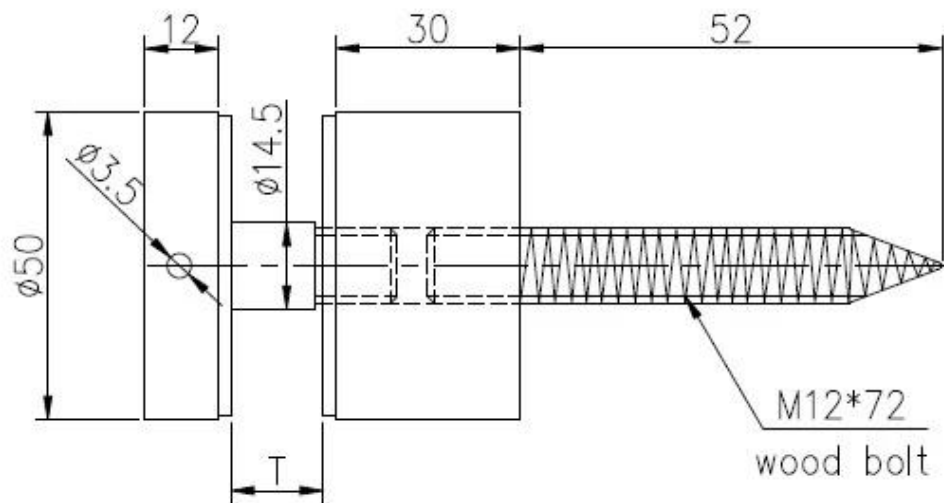

Encaixe do impasse do trilho de vidro pesado com placa de montagem SF-50T

Nome do Produto	Encaixe do impasse do trilho de vidro pesado com placa de montagem SF-50T
Nº modelo	SF-50T.
Material	Aço inoxidável 304/316.
Terminar	Espelho polido, ou cetim prushed
Tamanho do suporte de vidro	Cap 50x12mm, corpo 50x44mm, 200 * 100 * 10 base
Para espessura de vidro	12-19mm, ou conforme os requisitos dos clientes
Buraco de vidro perfurado	Diâmetro 14mm requerido em vidro
Peso líquido	3236g / peça
Montagem	substrato de madeira, aço ou concreto

SF-38Z

SF-30

DIA 50mm. Stontoff de vidro dentro Espelho /Modelo de acabamento cetim SF-50:

Com parafuso concreto e modelo de parafuso de madeira SF-50W:

Desenho técnico:

			深圳市朗馳商貿有限公司 SHENZHEN LAUNCH CO., LTD.		Surface treatment		Propor
			Design	Jacky	Drawing NO: SF-60	Material	1:1
			Check		Name: Standoff	No note of entity size tolerance	
			Craft		Revision	Linear tolerance	X. ±0.1
Quantity	Total	Page	Audit			X.X ±0.1	Angle tolerance
			Approve		V001	X.X ±0.5°	