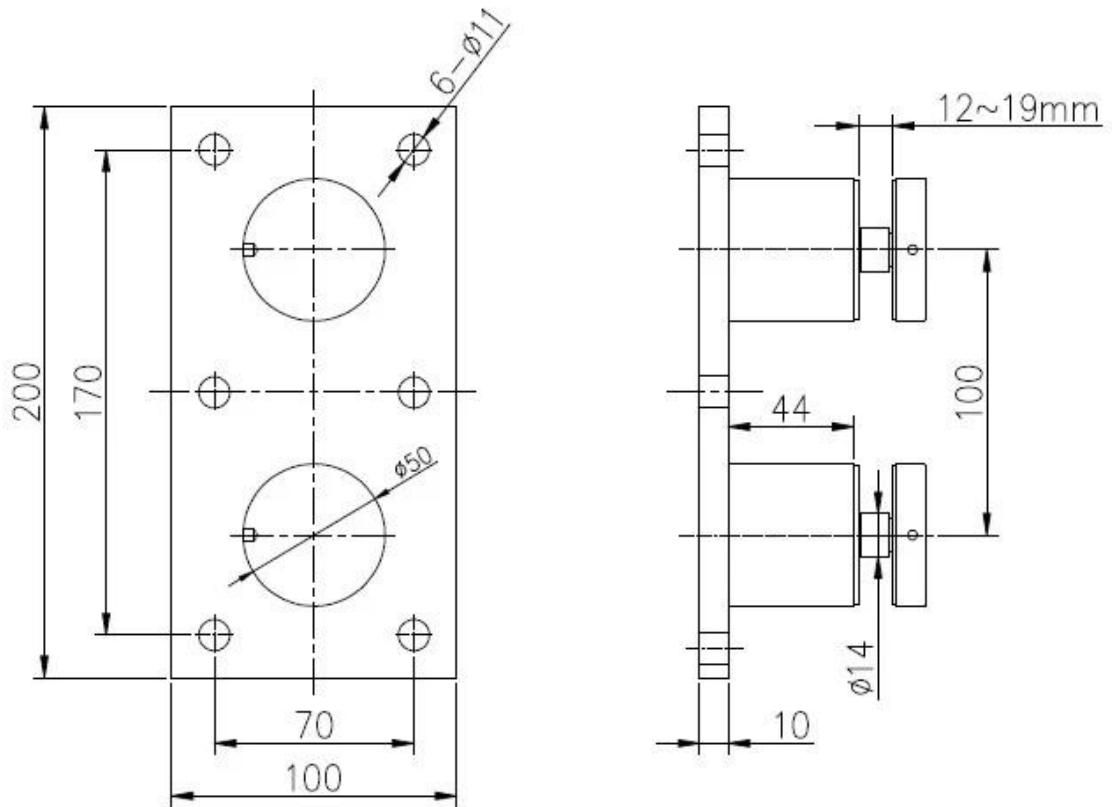

Desenho técnico: