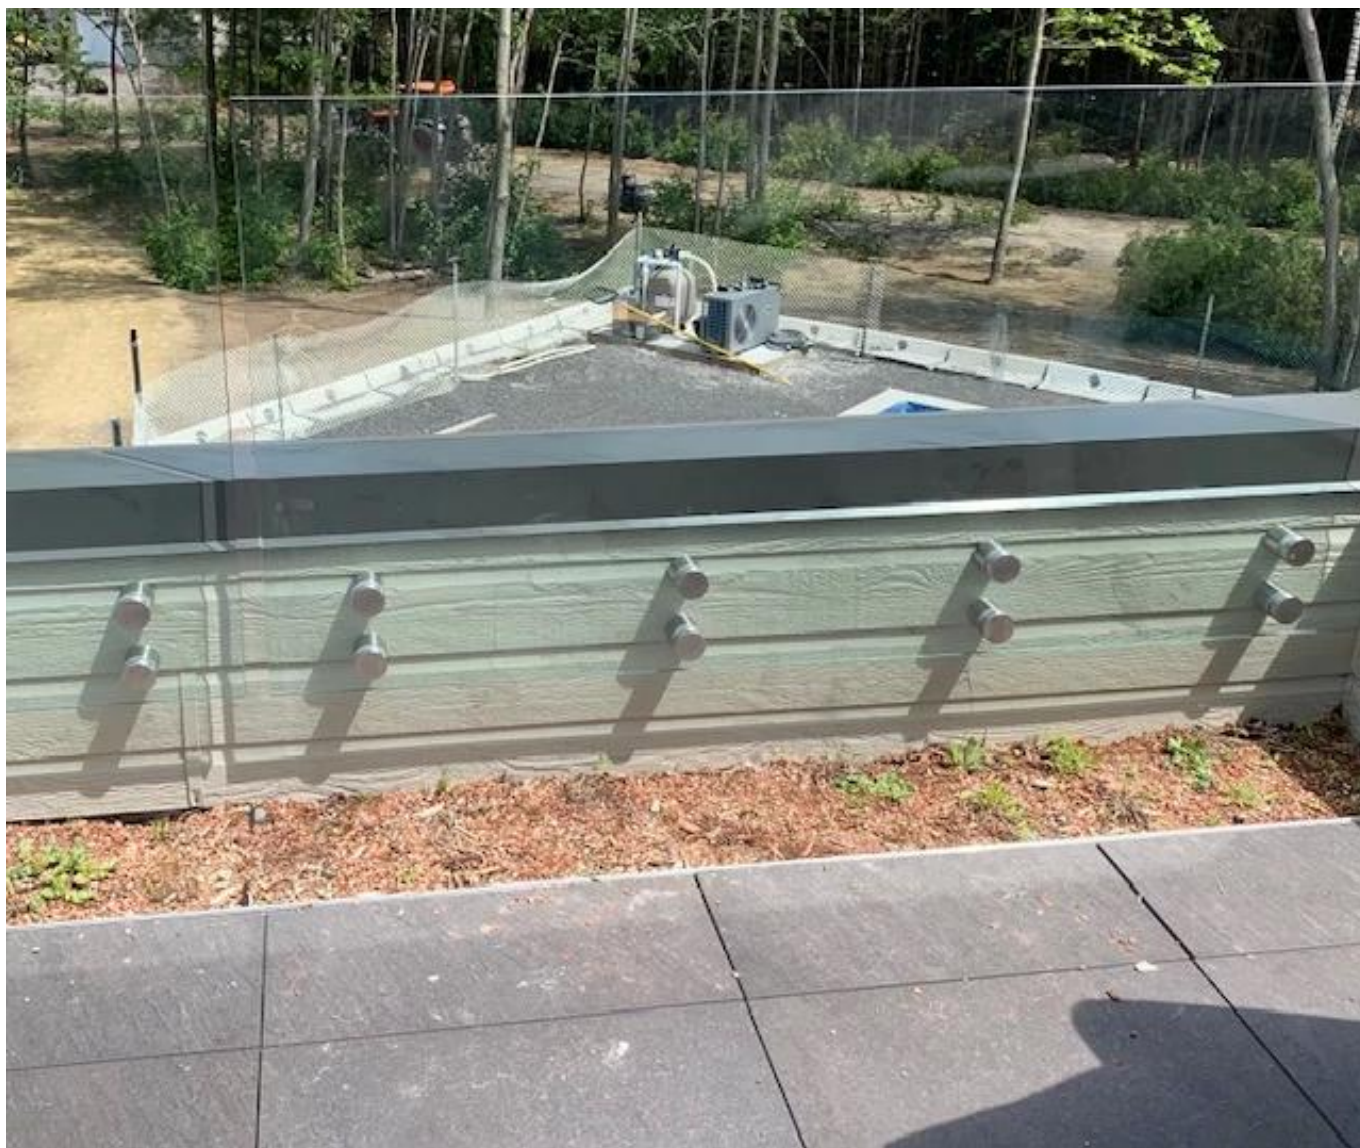

Encaixe do impasse do trilho de vidro pesado com placa de montagem SF-50T

Nome do Produto	Encaixe do impasse do trilho de vidro pesado com placa de montagem SF-50T
Nº modelo	SF-50T.
Material	Aço inoxidável 304/316.
Terminar	Espelho polido, ou cetim prushed
Tamanho do suporte de vidro	Cap 50x12mm, corpo 50x44mm, 200 * 100 * 10 base
Para espessura de vidro	12-19mm, ou conforme os requisitos dos clientes
Buraco de vidro perfurado	Diâmetro 14mm requerido em vidro
Peso líquido	3236g / peça
Montagem	substrato de madeira, aço ou concreto

Mostrar produtos:

Desenho técnico:

Fotos do projeto:

Outros tipos de impasses de corrimão de vidro disponíveis:

SF-50T

SF-50A

SF-50

SF-38

SF-38Z

SF-30

DIA 50mm. Stontoff de vidro dentro Espelho /Modelo de acabamento cetim SF-50:

Com parafuso concreto e modelo de parafuso de madeira SF-50W:

Desenho técnico:

			深圳市朗馳商貿有限公司 SHENZHEN LAUNCH CO., LTD.		Surface treatment		Propor
			Design	Jacky	Drawing NO: SF-60	Material	1:1
			Check		Name: Standoff	No note of entity size tolerance	
			Craft		Revision	Linear tolerance	X. ±0.1
Quantity	Total	Page	Audit			X.X ±0.1	Angle tolerance
			Approve		V001	X.X ±0.5°	

Fotos do projeto:

Projeto exterior e de vidro exterior e interior, projeto do trilho de vidro sem padrão sem moldura, suporte do suporte de vidro de aço inoxidável, suporte do suporte de vidro

Suporte de vidro de aço inoxidável para balaustrada de vidro sem moldura