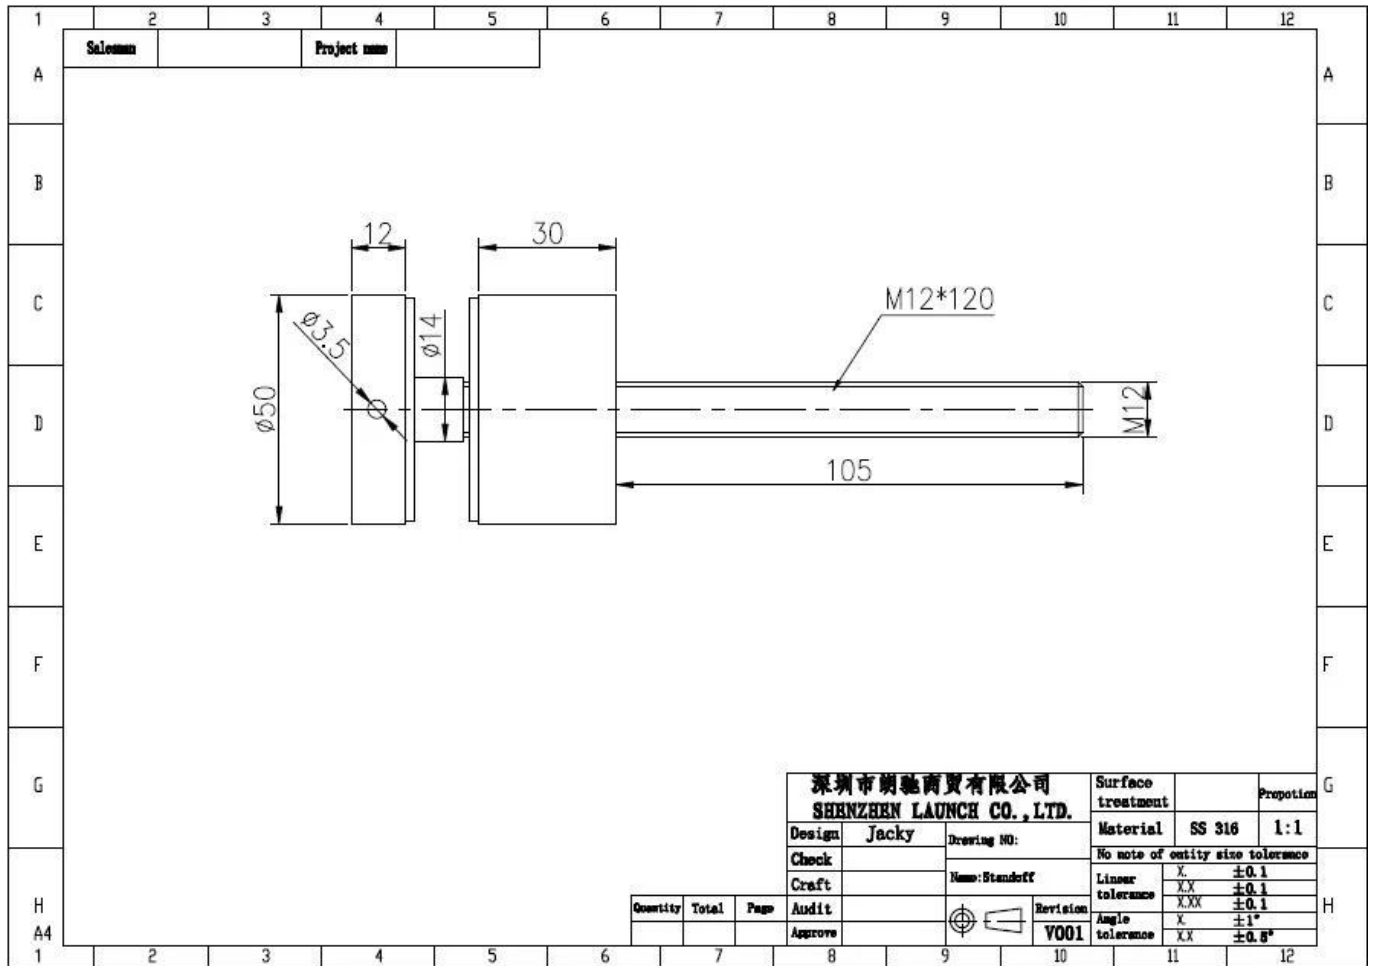

Encaixe do impasse do trilho de vidro pesado com placa de montagem SF-50T

Nome do Produto	Encaixe do impasse do trilho de vidro pesado com placa de montagem SF-50T
Nº modelo	SF-50T.
Material	Aço inoxidável 304/316.
Terminar	Espelho polido, ou cetim prushed
Tamanho do suporte de vidro	Cap 50x12mm, corpo 50x44mm, 200 * 100 * 10 base
Para espessura de vidro	12-19mm, ou conforme os requisitos dos clientes
Buraco de vidro perfurado	Diâmetro 14mm requerido em vidro
Peso líquido	3236g / peça
Montagem	substrato de madeira, aço ou concreto

SF-38Z

SF-30

DIA 50mm. Stontoff de vidro dentro Espelho /Modelo de acabamento cetim SF-50:

Com parafuso concreto e modelo de parafuso de madeira SF-50W:

Desenho técnico:

			深圳市朗馳商貿有限公司 SHENZHEN LAUNCH CO., LTD.		Surface treatment		Propor
			Design	Jacky	Drawing NO: SF-60	Material	1:1
			Check		Name: Standoff	No note of entity size tolerance	
			Craft		Revision	Linear tolerance	X. ±0.1
Quantity	Total	Page	Audit			X.X ±0.1	Angle tolerance
			Approve		V001	X.X ±0.5°	