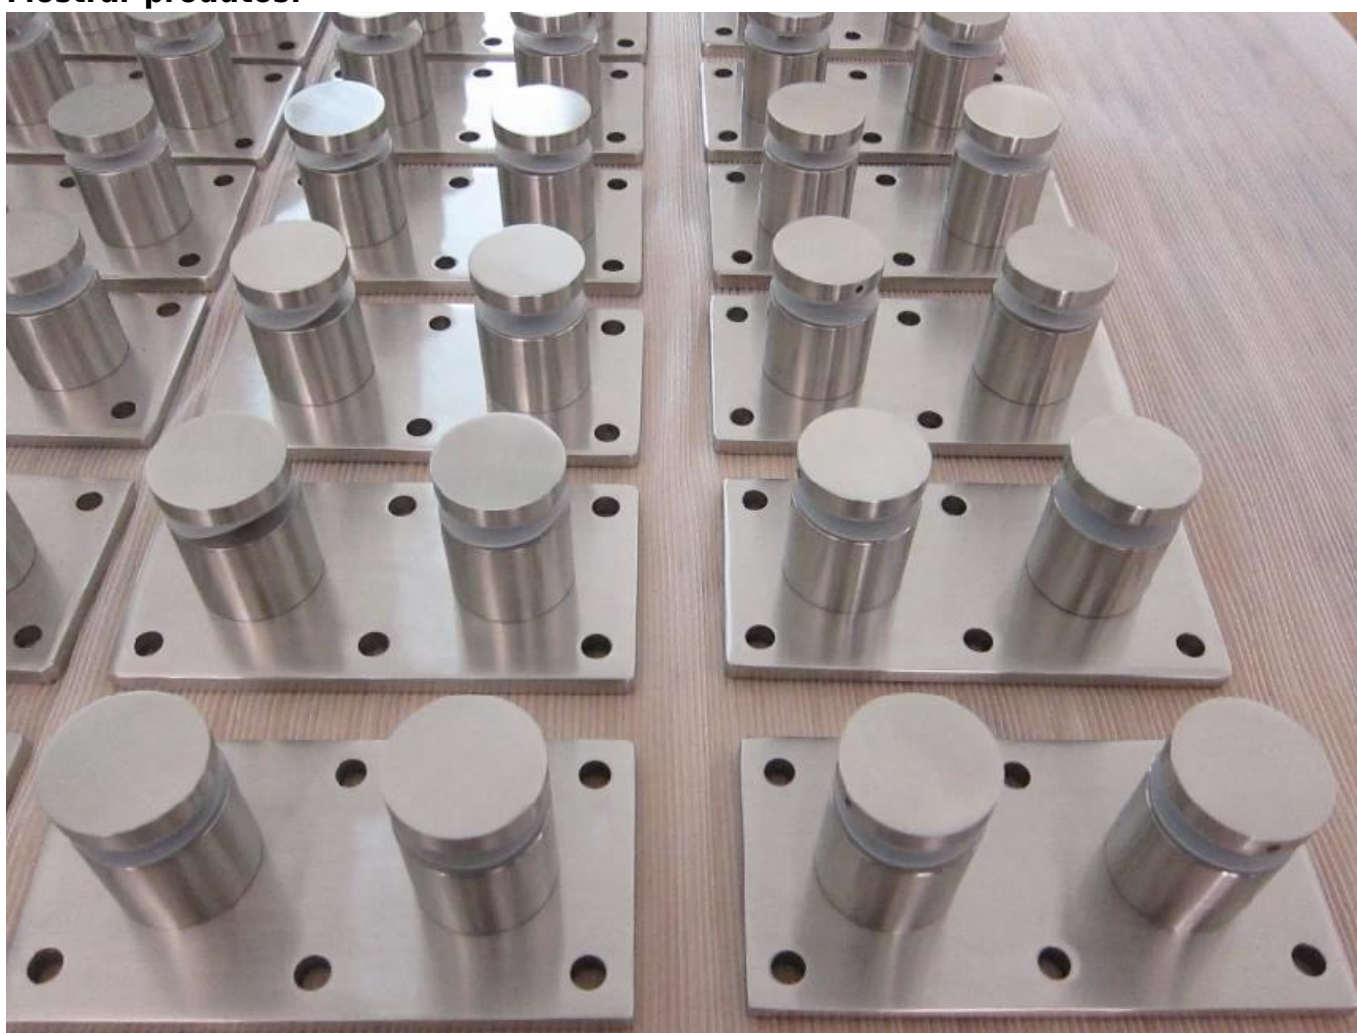

Encaixe do impasse do trilho de vidro pesado com placa de montagem SF-50T

Nome do Produto	Encaixe do impasse do trilho de vidro pesado com placa de montagem SF-50T
Nº modelo	SF-50T.
Material	Aço inoxidável 304/316.
Terminar	Espelho polido, ou cetim prushed
Tamanho do suporte de vidro	Cap 50x12mm, corpo 50x44mm, 200 * 100 * 10 base
Para espessura de vidro	12-19mm, ou conforme os requisitos dos clientes
Buraco de vidro perfurado	Diâmetro 14mm requerido em vidro
Peso líquido	3236g / peça
Montagem	substrato de madeira, aço ou concreto

MOQ.	Uma peça
Amostra	Disponível
Serviço OEM & ODM	Aceitável
Aplicativo	Design de escadas interiores e exteriores, Trilhos da varanda, trilhos de vidro sem moldura do convés, projeto da varanda Julieta, escadaria flutuante
Inspeção de fábrica	Disponível
Embalagem de impasse	Um pedaço em um saco de bolha, em seguida, em uma caixa branca, 12 peças em uma caixa de papelão ou embalagem conforme as requerimentos dos clientes

Mostrar produtos:

Desenho técnico:

Fotos do projeto:

Outros tipos de impasses de corrimão de vidro disponíveis:

SF-50T

SF-50A

SF-50

SF-38

SF-38Z

SF-30

DIA 50mm. Stontoff de vidro dentro Espelho /Modelo de acabamento cetim SF-50:

Com parafuso concreto e modelo de parafuso de madeira SF-50W:

Desenho técnico:

			深圳市朗馳商貿有限公司 SHENZHEN LAUNCH CO., LTD.		Surface treatment		Propor
			Design	Jacky	Drawing NO: SF-60	Material	1:1
			Check		Name: Standoff	No note of entity size tolerance	
			Craft		Revision	Linear tolerance	X. ±0.1
Quantity	Total	Page	Audit			X.X ±0.1	Angle tolerance
			Approve		V001	X.X ±0.5°	