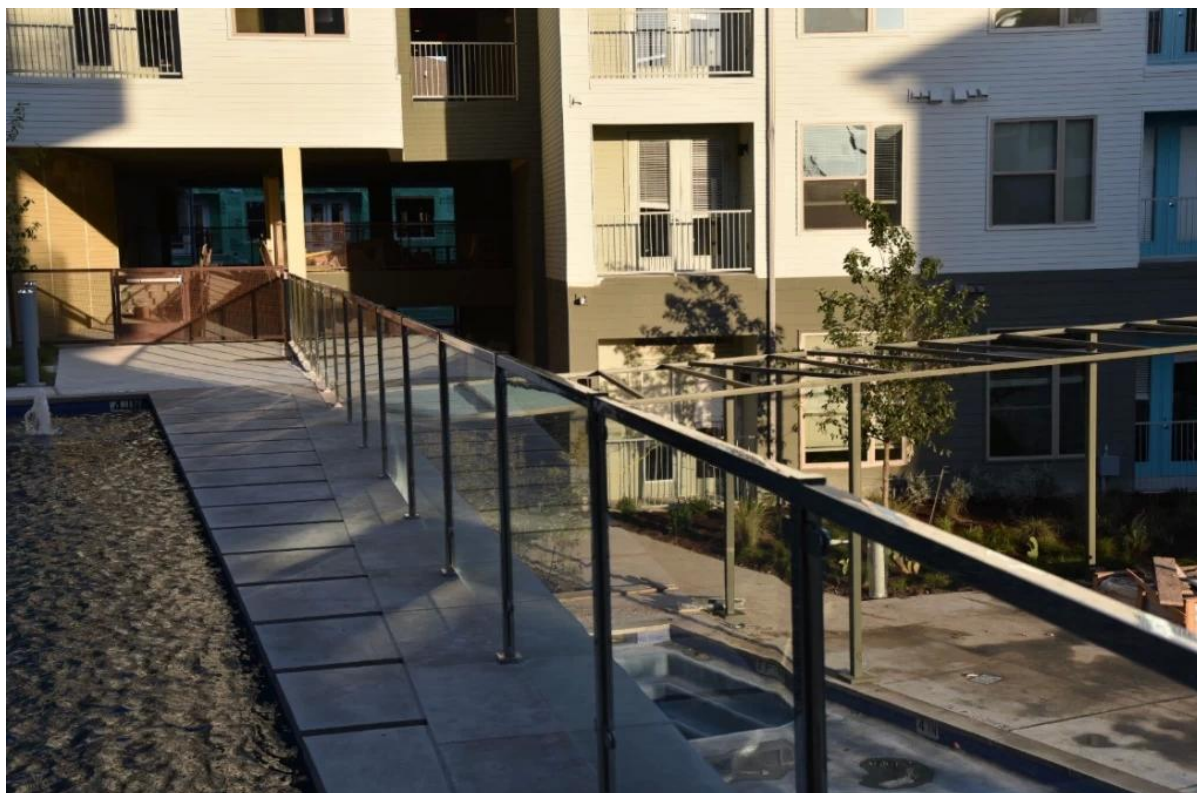

Description

- Material: aço inoxidável 316
- Revestimento: espelho/cetim
- Postar a espessura da parede: 1,5 mm ou como por sua exigência
- ..--Post tamanho: 80x80mm, 1100mm alta ou como por sua exigência
- ..--Modelo: aço inoxidável quadrado de post por tolo de montagem (piso pode ser madeira ou concreto)
- Aplicação: cerca da piscina, design de trilhos de aço inoxidável de varanda, guarda-corpo de vidro jardim, balaustrada do aço inoxidável, balaustrada de vidro, vidro frameless semi cerca, guarda-corpo de vidro escada, balaustrada de vidro montado do convés piso, cerca de post forte resistente segura
- ..--Para commercial segura e moderna casa casa design
- Para atacado e varejo (nós somos a fábrica)
- Amostra está sempre disponível

Produto

Borne quadrado 80 x 80 e [torneira de vidro](#) projeto para cerca de tolo

post de aço inoxidável quadrado 80x80mm com projeto de corrimão para o guarda-corpo de vidro seguro commercial

vidro e post quadrado 80x80mm [trava](#), [dobradiça](#) projeto para a porta da cerca de segurança piscina