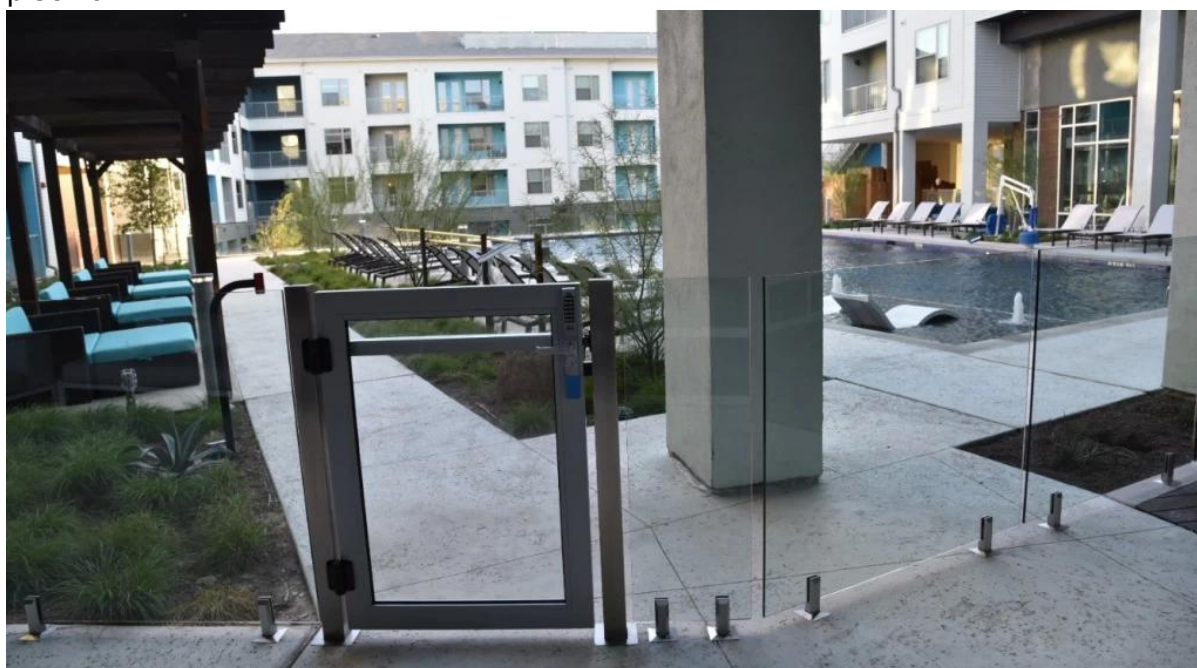

Description

- Material: aço inoxidável 316
- Revestimento: espelho/cetim
- Postar a espessura da parede: 1,5 mm ou como por sua exigência
- ..--Post tamanho: 80x80mm, 1100mm alta ou como por sua exigência
- ..--Modelo: aço inoxidável quadrado de post por tolo de montagem (piso pode ser madeira ou concreto)
- Aplicação: cerca da piscina, design de trilhos de aço inoxidável de varanda, guarda-corpo de vidro jardim, balaustrada do aço inoxidável, balaustrada de vidro, vidro frameless semi cerca, guarda-corpo de vidro escada, balaustrada de vidro montado do convés piso, cerca de post forte resistente segura
- ..--Para commercial segura e moderna casa casa design
- Para atacado e varejo (nós somos a fábrica)
- Amostra está sempre disponível

Produto

Borne quadrado 80 x 80 e [torneira de vidro](#) projeto para cerca de tolo

post de aço inoxidável quadrado 80x80mm com projeto de corrimão para o guarda-corpo de vidro seguro commercial

vidro e post quadrado 80x80mm [trava](#), [dobradiça](#) projeto para a porta da cerca de segurança piscina