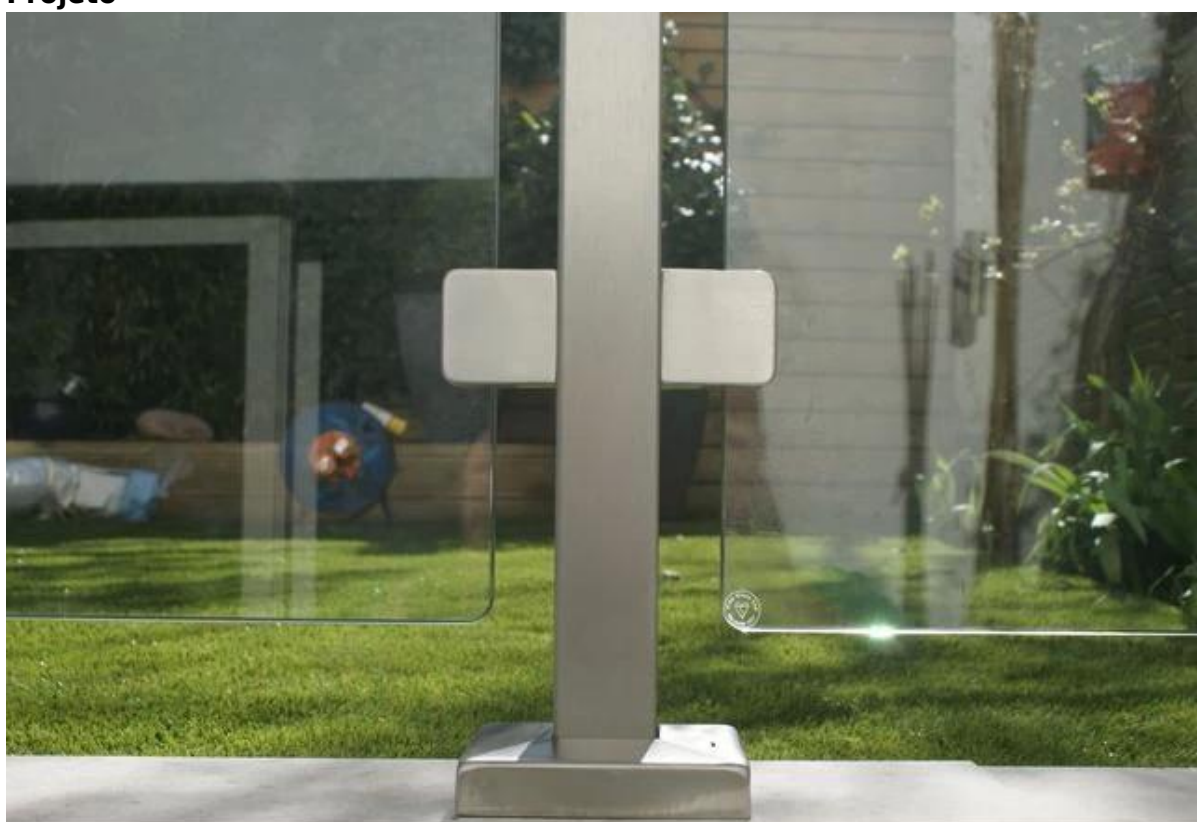

Pesados braçadeira de vidro de aço inoxidável para o vidro 8-10mm projeto da forma quadrada

G102

Com o pino interno (pode ser removida), terno 8-10mm vidro temperado

G102

Espelho tratamento de superfície polida

Cetim escovado

Projeto

Para indoor / outdoor varanda / deck / escadaria balaustrada trilhos / vidro, proteger o seu membro da família, especialmente para as crianças.

Sua visão clara mantém o design moderno que torna a sua casa mais elegante e nenhum

sentimento de o espaço torna-se estreita.