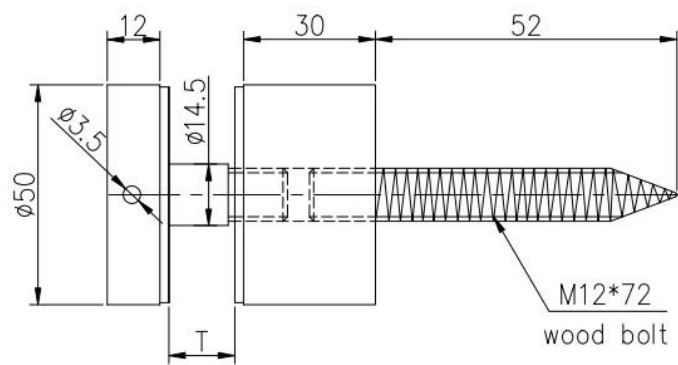

## Descrição

- Material: classe elevada da liga 316 aço inoxidável, ou como por sua exigência
- Acabamento: escovado ou polido
- Diâmetro 50mm (tamanho do cliente é available)
- ...--Para a montagem de substrato de aço, concreto ou madeira
- ..--Para a espessura do vidro: 8-12mm, ou como por sua exigência
- Base, tampa, montagem, arruelas de borracha e ilhó estão incluídos.
- Amostra: disponível para verificar quantity antes placing uma ordem

## Detalhes de produtos

Suporte isolador polido SF-50 (com parafuso de montagem de aço e concreto)

Escovado impasse SF-50 (com parafuso de fixação ao substrato de madeira)

## Desenhos

**Para a montagem de aço e concreta** desenho de suporte isolador de vidro

**Para a montagem do substrato madeira** desenho de suporte isolador de vidro

[Visualizar projeto](#)

Impasse para o uso de trilhos de vidro interior