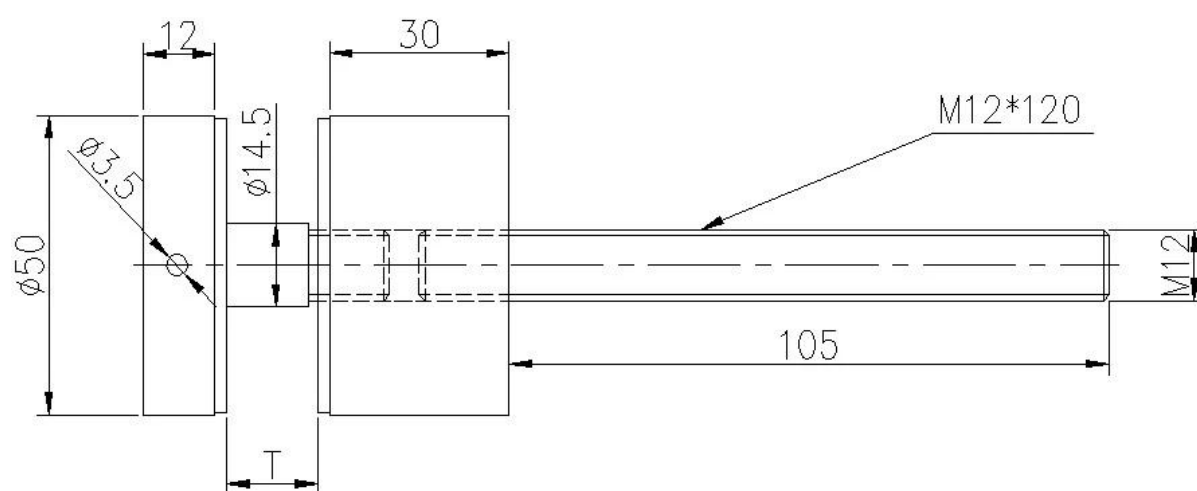

## Descrição

- Material: classe elevada da liga 316 aço inoxidável, ou como por sua exigência
- Acabamento: escovado ou polido
- Diâmetro 50mm (tamanho do cliente é available)
- ...--Para a montagem de substrato de aço, concreto ou madeira
- ..--Para a espessura do vidro: 8-12mm, ou como por sua exigência
- Base, tampa, montagem, arruelas de borracha e ilhó estão incluídos.
- Amostra: disponível para verificar quantity antes placing uma ordem

## Detalhes de produtos

Suporte isolador polido SF-50 (com parafuso de montagem de aço e concreto)

Escovado impasse SF-50 (com parafuso de fixação ao substrato de madeira)

## Desenhos

**Para a montagem de aço e concreta** desenho de suporte isolador de vidro

**Para a montagem do substrato madeira** desenho de suporte isolador de vidro

[Visualizar projeto](#)

Impasse para o uso de trilhos de vidro interior