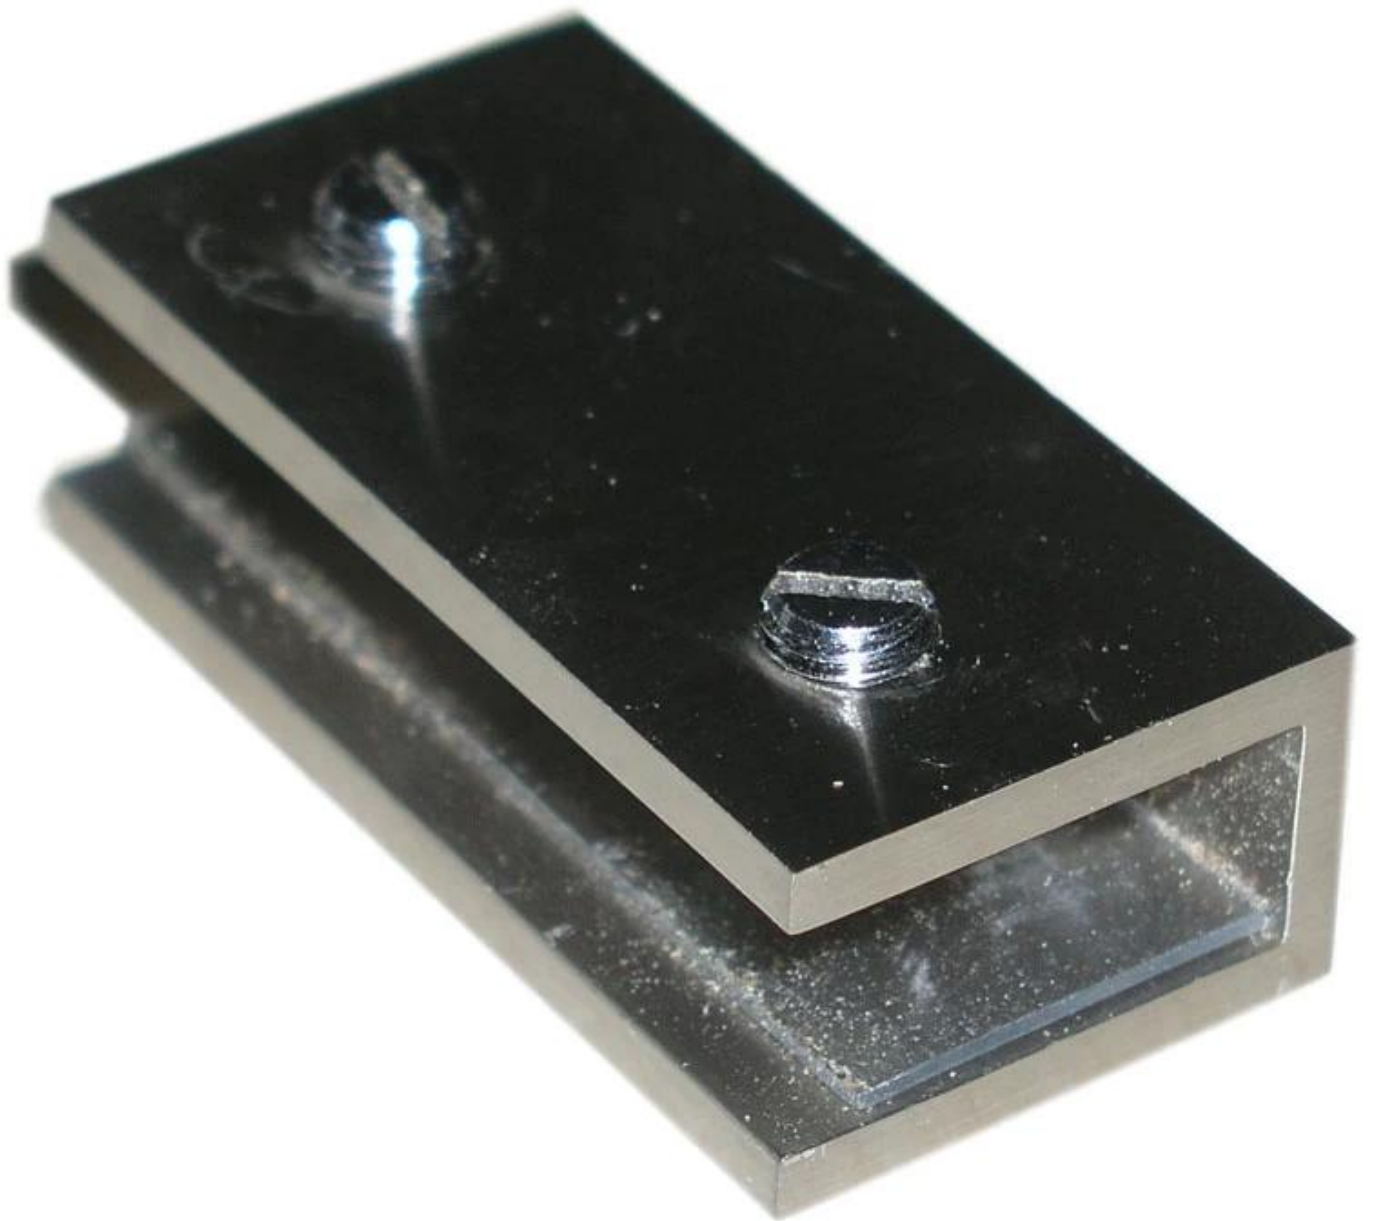

Braçadeira de vidro tipo quadrado de aço inoxidável de alta qualidade Braçadeira de vidro

Descrição

- Feito de aço inoxidável 316 (aço inoxidável 304 está disponível)
- Escovado em cetim, polido espelho ou galvanizado preto
- Para vidro de 8-12 mm
- Tamanho: 50x25mm
- Para uso em painel de vidro temperado de 180 graus
- Quantidade mínima de pedido: uma peça
- Amostra: disponível
- Pinças de vidro do tamanho do cliente: disponíveis (nós somos de fábrica)
- Os produtos OEM são bem-vindos

Detalhes da braçadeira de vidro PV-180

Tamanho dos grampos de vidro

Vista lateral

Projeto

Entrega e embalagem

- Tempo de entrega: 5-7 dias por via aérea. 15-20 dias no mar.
- Embalagem: um pc em um saco plástico, depois em uma caixa branca, 10 pcs em uma caixa
- Prazo de execução regular: 7 dias se os produtos estiverem em estoque. Cerca de 20 dias se os produtos não estiverem em estoque. Depende da quantidade.

Outros grampos de vidro disponíveis

BC-80x35

- Square 80x35mm clamps
- To hold **180°** glass panels
- For 8-12mm glass

CB-90

- Corner glass clamp
- To hold **90°** glass panels
- For 8-12mm glass

BC-60

- Round $\phi 60$ mm clamps
- To hold **180°** glass panels
- For 8-12mm glass

PV-90

- Corner glass clamp
- To hold **90°** glass panels
- For 12-15mm glass

CB-180

- **Glass to wall** clamps
- For 8-12mm glass

PV-135

- Corner glass clamp
- To hold **135°** glass panels
- For 8-12mm glass