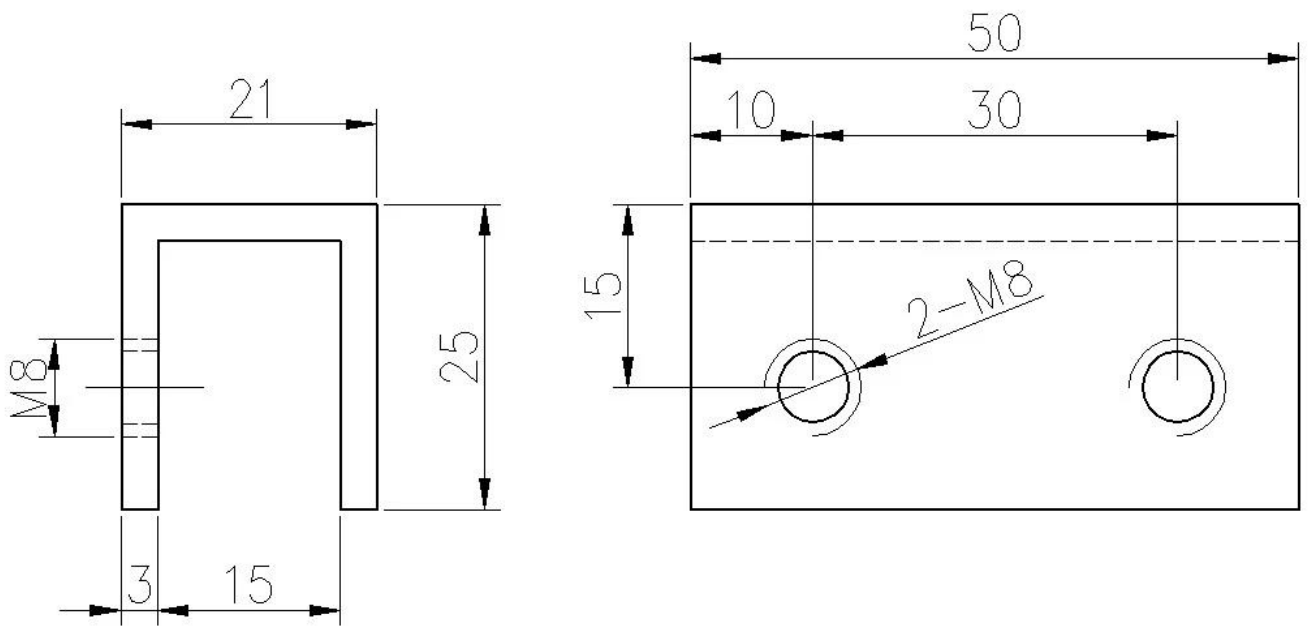

Braçadeira de vidro tipo quadrado de aço inoxidável de alta qualidade Braçadeira de vidro

Descrição

- Feito de aço inoxidável 316 (aço inoxidável 304 está disponível)
- Escovado em cetim, polido espelho ou galvanizado preto
- Para vidro de 8-12 mm
- Tamanho: 50x25mm
- Para uso em painel de vidro temperado de 180 graus
- Quantidade mínima de pedido: uma peça
- Amostra: disponível
- Pinças de vidro do tamanho do cliente: disponíveis (nós somos de fábrica)
- Os produtos OEM são bem-vindos

Detalhes da braçadeira de vidro PV-180

Tamanho dos grampos de vidro

Vista lateral

Projeto

Entrega e embalagem

- Tempo de entrega: 5-7 dias por via aérea. 15-20 dias no mar.
- Embalagem: um pc em um saco plástico, depois em uma caixa branca, 10 pcs em uma caixa
- Prazo de execução regular: 7 dias se os produtos estiverem em estoque. Cerca de 20 dias se os produtos não estiverem em estoque. Depende da quantidade.

PV-90

- Corner glass clamp
- To hold **90°** glass panels
- For 12-15mm glass

CB-180

- **Glass to wall** clamps
- For 8-12mm glass

PV-135

- Corner glass clamp
- To hold **135°** glass panels
- For 8-12mm glass

Drawing	Picture	Ref.	A	B	C	D	E
		G108	55	55	30	11	0
		G108R	58	55	30	11	R25.4
		G101	51	41	25	11	0
		G101R	55	41	25	11	R21.5/R25.4
		G102	44	44	25	11	0
		G102R	48	44	25	11	R21.5/R25.4
		G103	50	40	22	8	0
		G104	50	40	26	12	0
		G105	54	45	28	14	0
		G107	63	45	28	14	0
		G103R	52	40	22	8	R21.5
		G104R	52	40	26	12	R21.5
		G105R	58	45	28	14	R21.5/R25.4
		G107R	66	45	28	14	R21.5/R25.4
		G106	50	40	25	12	0
		G106R	52	40	25	12	R21.5/R25.4