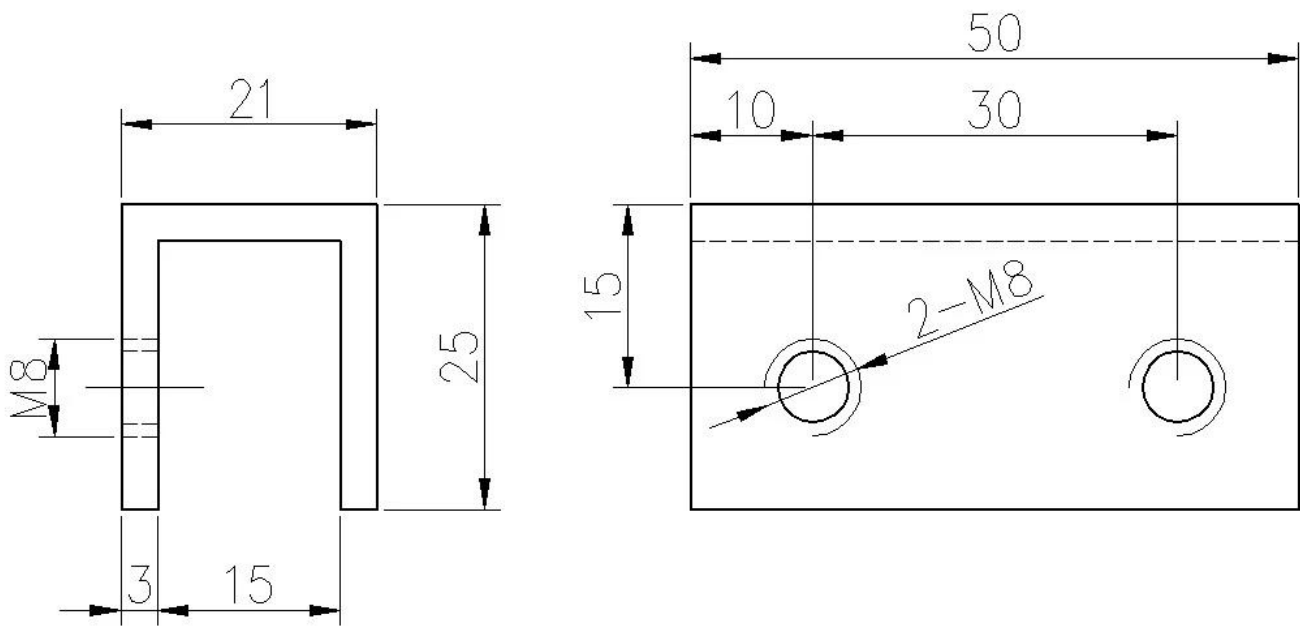

Braçadeira de vidro tipo quadrado de aço inoxidável de alta qualidade Braçadeira de vidro

Descrição

- Feito de aço inoxidável 316 (aço inoxidável 304 está disponível)
- Escovado em cetim, polido espelho ou galvanizado preto
- Para vidro de 8-12 mm
- Tamanho: 50x25mm
- Para uso em painel de vidro temperado de 180 graus
- Quantidade mínima de pedido: uma peça
- Amostra: disponível
- Pinças de vidro do tamanho do cliente: disponíveis (nós somos de fábrica)
- Os produtos OEM são bem-vindos

Detalhes da braçadeira de vidro PV-180

Tamanho dos grampos de vidro

Vista lateral

Projeto

Entrega e embalagem

- Tempo de entrega: 5-7 dias por via aérea. 15-20 dias no mar.
- Embalagem: um pc em um saco plástico, depois em uma caixa branca, 10 pcs em uma caixa
- Prazo de execução regular: 7 dias se os produtos estiverem em estoque. Cerca de 20 dias se os produtos não estiverem em estoque. Depende da quantidade.

Outros grampos de vidro disponíveis

BC-80x35

- Square 80x35mm clamps
- To hold **180°** glass panels
- For 8-12mm glass

CB-90

- Corner glass clamp
- To hold **90°** glass panels
- For 8-12mm glass

BC-60

- Round ϕ 60mm clamps
- To hold **180°** glass panels
- For 8-12mm glass

Drawing	Picture	Ref.	A	B	C	D	E
		G108	55	55	30	11	0
		G108R	58	55	30	11	R25.4
		G101	51	41	25	11	0
		G101R	55	41	25	11	R21.5/R25.4
		G102	44	44	25	11	0
		G102R	48	44	25	11	R21.5/R25.4
		G103	50	40	22	8	0
		G104	50	40	26	12	0
		G105	54	45	28	14	0
		G107	63	45	28	14	0
		G103R	52	40	22	8	R21.5
		G104R	52	40	26	12	R21.5
		G105R	58	45	28	14	R21.5/R25.4
		G107R	66	45	28	14	R21.5/R25.4
		G106	50	40	25	12	0
		G106R	52	40	25	12	R21.5/R25.4