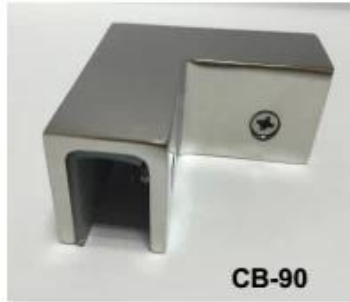

Braçadeira de vidro tipo quadrado de aço inoxidável de alta qualidade Braçadeira de vidro

Descrição

- Feito de aço inoxidável 316 (aço inoxidável 304 está disponível)
- Escovado em cetim, polido espelho ou galvanizado preto
- Para vidro de 8-12 mm
- Tamanho: 50x25mm
- Para uso em painel de vidro temperado de 180 graus
- Quantidade mínima de pedido: uma peça
- Amostra: disponível
- Pinças de vidro do tamanho do cliente: disponíveis (nós somos de fábrica)
- Os produtos OEM são bem-vindos

Detalhes da braçadeira de vidro PV-180

Tamanho dos grampos de vidro

Vista lateral

Projeto

Entrega e embalagem

- Tempo de entrega: 5-7 dias por via aérea. 15-20 dias no mar.
- Embalagem: um pc em um saco plástico, depois em uma caixa branca, 10 pcs em uma caixa
- Prazo de execução regular: 7 dias se os produtos estiverem em estoque. Cerca de 20 dias se os produtos não estiverem em estoque. Depende da quantidade.

Outros grampos de vidro disponíveis

BC-80x35

- Square 80x35mm clamps
- To hold **180°** glass panels
- For 8-12mm glass

CB-90

- Corner glass clamp
- To hold **90°** glass panels
- For 8-12mm glass

BC-60

- Round ϕ 60mm clamps
- To hold **180°** glass panels
- For 8-12mm glass