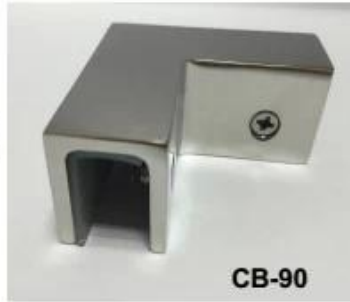

Braçadeira de vidro tipo quadrado de aço inoxidável de alta qualidade Braçadeira de vidro

Descrição

- Feito de aço inoxidável 316 (aço inoxidável 304 está disponível)
- Escovado em cetim, polido espelho ou galvanizado preto
- Para vidro de 8-12 mm
- Tamanho: 50x25mm
- Para uso em painel de vidro temperado de 180 graus
- Quantidade mínima de pedido: uma peça
- Amostra: disponível
- Pinças de vidro do tamanho do cliente: disponíveis (nós somos de fábrica)
- Os produtos OEM são bem-vindos

Detalhes da braçadeira de vidro PV-180

Tamanho dos grampos de vidro

Vista lateral

Projeto

Entrega e embalagem

- Tempo de entrega: 5-7 dias por via aérea. 15-20 dias no mar.
- Embalagem: um pc em um saco plástico, depois em uma caixa branca, 10 pcs em uma caixa
- Prazo de execução regular: 7 dias se os produtos estiverem em estoque. Cerca de 20 dias se os produtos não estiverem em estoque. Depende da quantidade.

Outros grampos de vidro disponíveis

BC-80x35

- Square 80x35mm clamps
- To hold **180°** glass panels
- For 8-12mm glass

CB-90

- Corner glass clamp
- To hold **90°** glass panels
- For 8-12mm glass

BC-60

- Round $\phi 60$ mm clamps
- To hold **180°** glass panels
- For 8-12mm glass