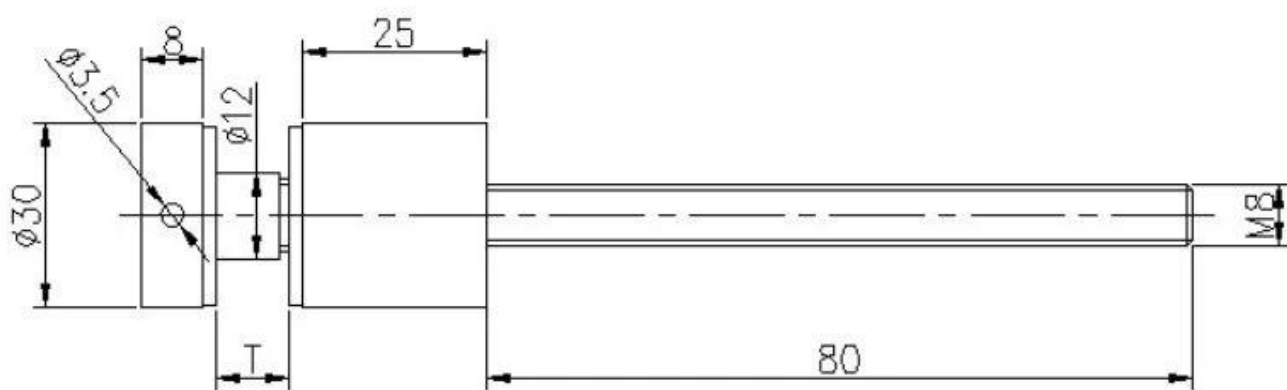

O sistema de gradeamento de vidro isolante pode ser usado tanto no exterior como no interior. Mais comumente, esse sistema é excelente para aplicações internas, como grades de vidro e escadas de vidro, onde todo o perímetro do vidro é exposto para uma aparência mais moderna. Os contrapesos são instalados em superfícies sólidas como aço, madeira ou concreto, em frente a uma escada ou varanda. O vidro é suspenso verticalmente por espaçadores e cada peça é independente de outras peças para suporte, a menos que um corrimão seja instalado para resistência adicional.

#### Mostra de Produtos

Modelo nº: SF-30

Desenho técnico

Com parafuso de madeira

**Imagens do aplicativo**

Sistema de corrimão de vidro standoff para escada

Sistema de gradeamento de vidro para varanda

**KEBIL** 科比奥®