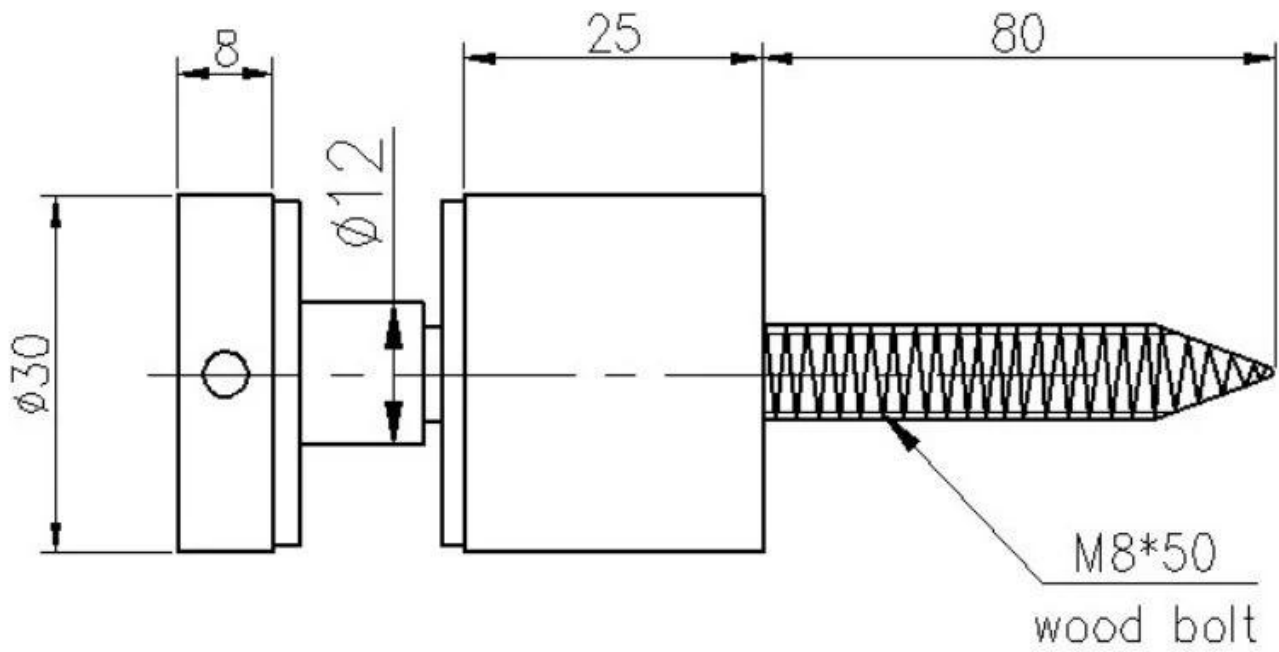

#### Mostra de Produtos

Modelo nº: SF-30

Desenho técnico

Com parafuso de madeira

**Imagens do aplicativo**

Sistema de corrimão de vidro standoff para escada

Sistema de gradeamento de vidro para varanda

**KEBIL** 科比奥®