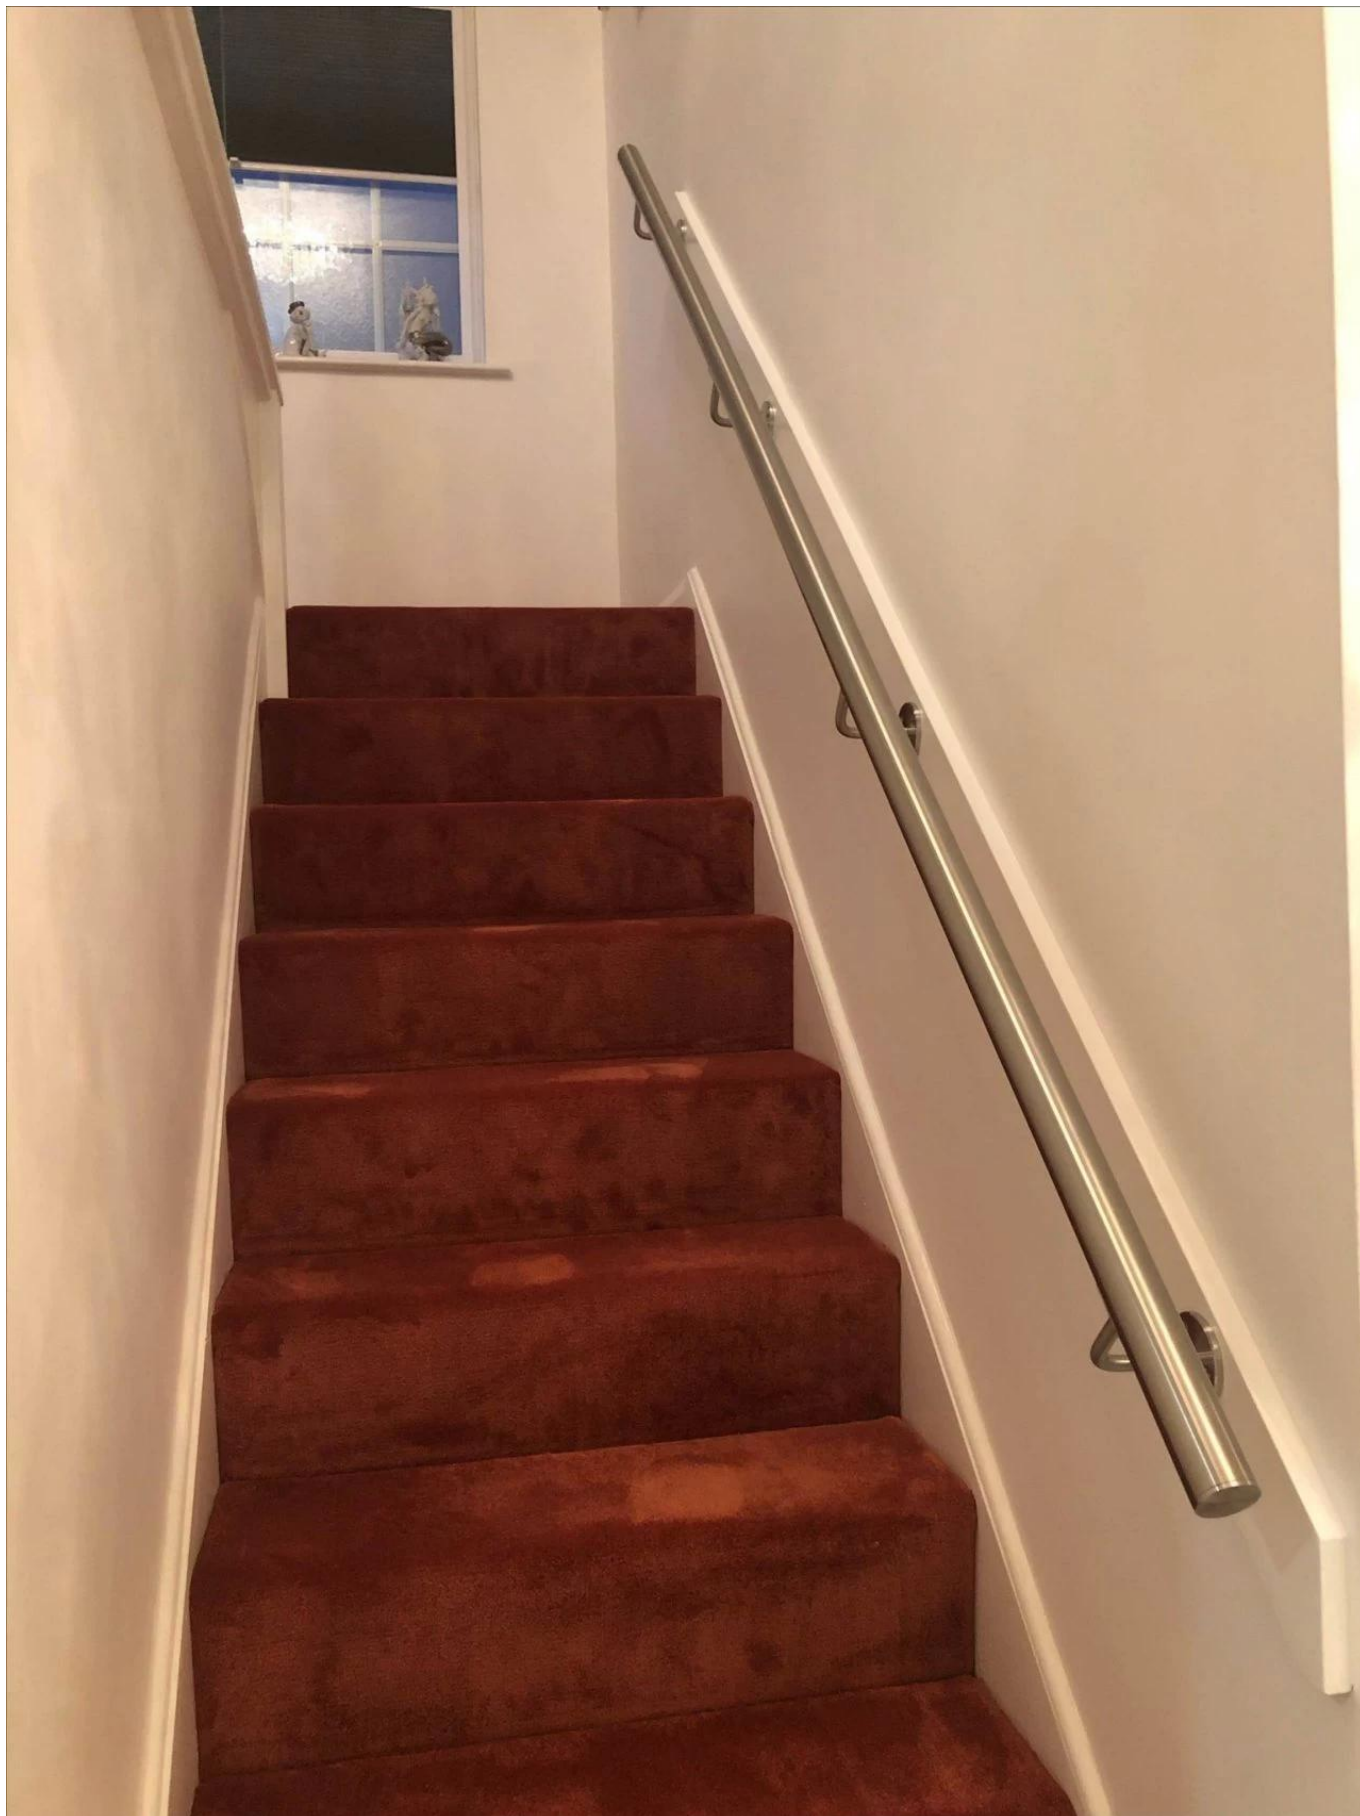

Obrigado pela visita, Qualquer interessado ou necessidade, entre em contato comigo livremente:

Wendy : sales04@launch-china.cn.