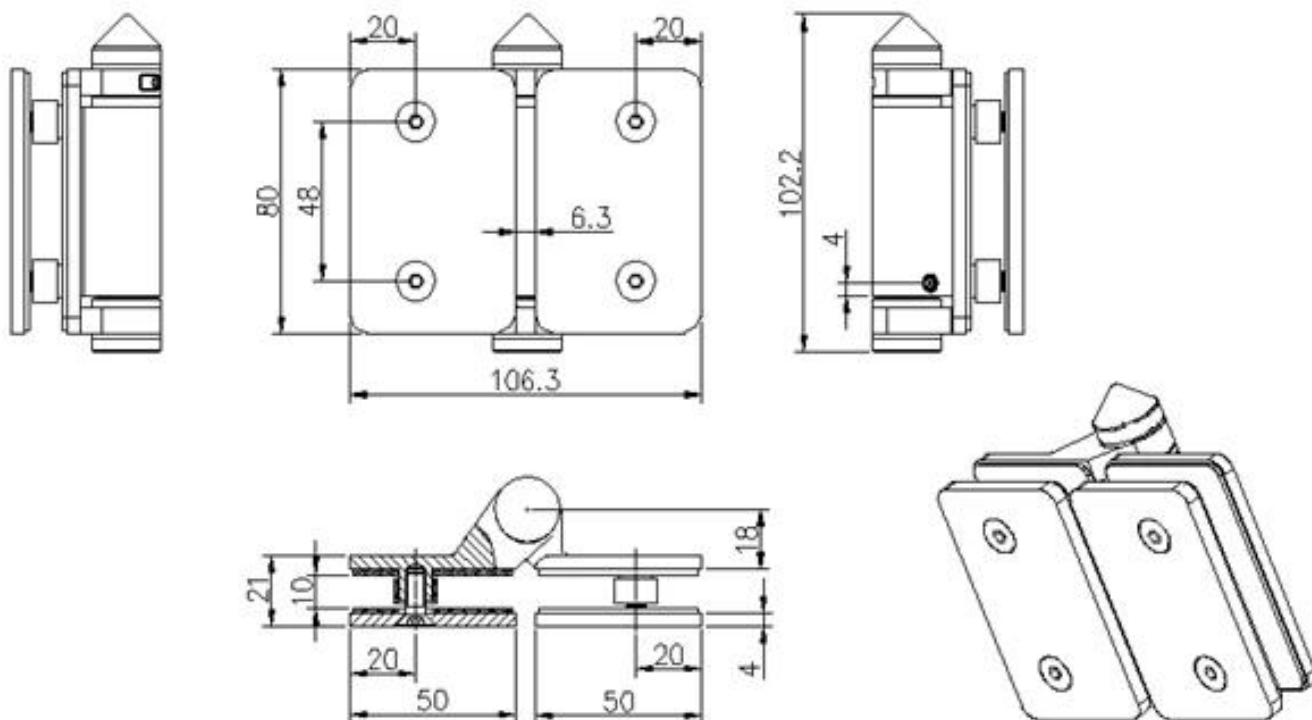

Dobradiça descrição:

Portão da piscina Glass Spring Dobradiça

Modelo: Vidro para Dobradiça de vidro

Modelo nº: G-G2

Piscina O kit de hardware do portão inclui 1 X Magnetic trava e 2 dobradiças de fechamento automático, todos os parafusos e instalação gratuita paraols.

# G-G2

G-G2 Dimensão da dobradiça:

1 de vidro para vidro dobradiça 80milímetros LARGURA

1 de vidro para vidro dobradiça 106,3milímetros COMPRIMENTO

1 de vidro para dobradiça de vidro 21mm THIKCNESS  
 Distância entre dois parafusos 48milímetros  
 Distância do parafuso até a borda da dobradiça: 20 mm  
 Consulte o desenho dimensional abaixo:

**G-G2 Informações técnicas da dobradiça:**

Abertura do vidro para a porta de 18 mm, trajes 8/ 10/12portão de vidro temperado mm, vai caber em vidro fixo de 10/12 mm

1 de vidro para vidro dobradiça com 2 PARAFUSOS GAP 42 milímetros

Furo no painel de vidro do portão da piscina - 20mm na borda do vidro, 42 mm de distância.

Abertura do vidro para a porta de 18 mm, trajes 8/ 10/12mm portão de vidro temperado  
 faça o download aqui para o desenho técnico: