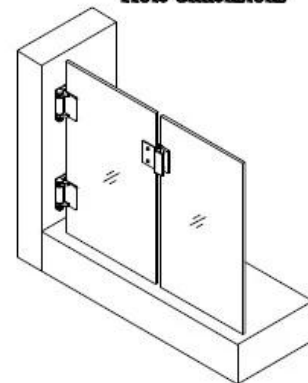

Furo no painel de vidro do portão da piscina - 20mm na borda do vidro, 42 mm de distância.

Abertura do vidro para a porta de 18 mm, trajes 8/ 10/12mm portão de vidro temperado  
 faça o download aqui para o desenho técnico:

- 1、 Glass-Glass hinge, Glass to Wall hinge and Glass to Round post hinge are suitable for 1000x1200mm glass gate 8-12mm thick .  
When you open the glass gate it will close automatically .
- 2、 Our glass hinges are made by precision casting with stainless steel 316 material , satin and mirror finish optional .
- 3、 Our hinges must be applied on tempered glass .

**Glass to Glass**

**Glass to Round post**

**Glass to Wall**

**Hole dimensions**

Para Portão de vidro da piscina Dobradiça & Instalação, Por favor, veja abaixo o link do video:  
<https://www.youtube.com/watch?v=DKZIF0cAt1M>

Para Portão de vidro da piscina dobradiça Embalagem, Abaixo fotos da embalagem:

Para Portão de vidro da piscina dobradiça projeto, Abaixo as fotos do projeto:

Para maisPortão de vidro da piscina dobradiça tipos, Por favor abaixo fotos: