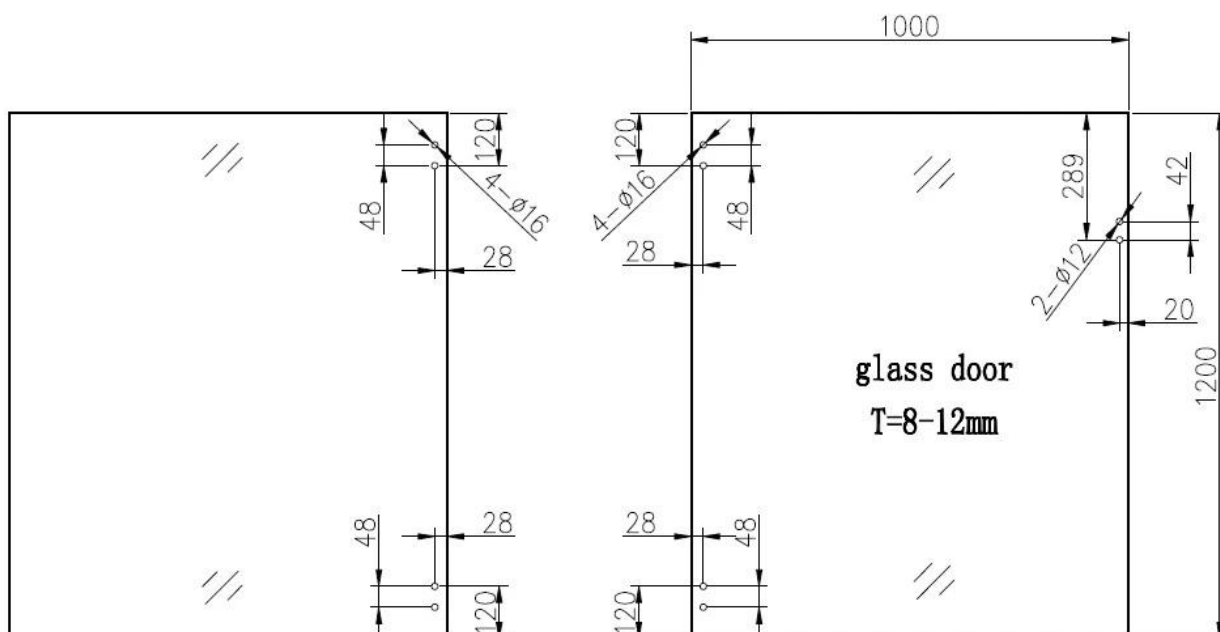

# G-G2

G-G2 Dimensão da dobradiça:

1 de vidro para vidro dobradiça 80milímetros LARGURA

1 de vidro para vidro dobradiça 106,3milímetros COMPRIMENTO

1 de vidro para dobradiça de vidro 21mm THIKCNESS  
 Distância entre dois parafusos 48milímetros  
 Distância do parafuso até a borda da dobradiça: 20 mm  
 Consulte o desenho dimensional abaixo:

Furo no painel de vidro do portão da piscina - 20mm na borda do vidro, 42 mm de distância.

Abertura do vidro para a porta de 18 mm, trajes 8/ 10/12mm portão de vidro temperado  
 faça o download aqui para o desenho técnico: