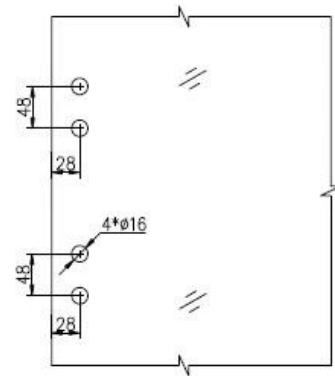

Furo no painel de vidro do portão da piscina - 20mm na borda do vidro, 42 mm de distância.

Abertura do vidro para a porta de 18 mm, trajes 8/ 10/12mm portão de vidro temperado  
 faça o download aqui para o desenho técnico:

- 1、 Glass-Glass hinge, Glass to Wall hinge and Glass to Round post hinge are suitable for 1000x1200mm glass gate 8-12mm thick .  
When you open the glass gate it will close automatically .
- 2、 Our glass hinges are made by precision casting with stainless steel 316 material , satin and mirror finish optional .
- 3、 Our hinges must be applied on tempered glass .

**Glass to Glass**

**Glass to Round post**

**Glass to Wall**

**Hole dimensions**

Para Portão de vidro da piscina Dobradiça & Instalação, Por favor, veja abaixo o link do video:  
<https://www.youtube.com/watch?v=DKZIF0cAt1M>