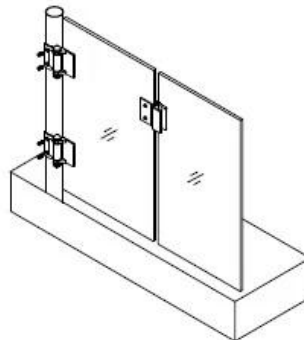

Furo no painel de vidro do portão da piscina - 20mm na borda do vidro, 42 mm de distância.

Abertura do vidro para a porta de 18 mm, trajes 8/ 10/12mm portão de vidro temperado  
 faça o download aqui para o desenho técnico:

- 1、 Glass-Glass hinge, Glass to Wall hinge and Glass to Round post hinge are suitable for 1000x1200mm glass gate 8-12mm thick .  
When you open the glass gate it will close automatically .
- 2、 Our glass hinges are made by precision casting with stainless steel 316 material , satin and mirror finish optional .
- 3、 Our hinges must be applied on tempered glass .

**Glass to Glass**

**Glass to Round post**

**Glass to Wall**

**Hole dimensions**

Para Portão de vidro da piscina Dobradiça & Instalação, Por favor, veja abaixo o link do video:  
<https://www.youtube.com/watch?v=DKZIF0cAt1M>

Para Portão de vidro da piscina dobradiça Embalagem, Abaixo fotos da embalagem:

Para Portão de vidro da piscina dobradiça projeto, Abaixo as fotos do projeto:

Para maisPortão de vidro da piscina dobradiça tipos, Por favor abaixo fotos: