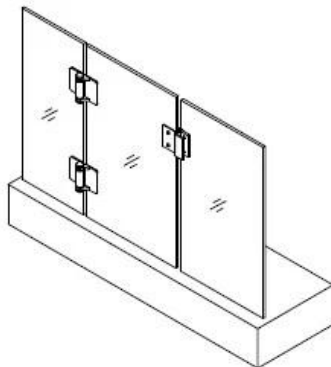

Furo no painel de vidro do portão da piscina - 20mm na borda do vidro, 42 mm de distância.

Abertura do vidro para a porta de 18 mm, trajes 8/ 10/12mm portão de vidro temperado  
 faça o download aqui para o desenho técnico:

- 1、 Glass-Glass hinge, Glass to Wall hinge and Glass to Round post hinge are suitable for 1000x1200mm glass gate 8-12mm thick .  
When you open the glass gate it will close automatically .
- 2、 Our glass hinges are made by precision casting with stainless steel 316 material , satin and mirror finish optional .
- 3、 Our hinges must be applied on tempered glass .

**Glass to Glass**

**Glass to Round post**

**Glass to Wall**

**Hole dimensions**

Para Portão de vidro da piscina Dobradiça & Instalação, Por favor, veja abaixo o link do video:  
<https://www.youtube.com/watch?v=DKZIF0cAt1M>

Para Portão de vidro da piscina dobradiça Embalagem, Abaixo fotos da embalagem:

Para Portão de vidro da piscina dobradiça projeto, Abaixo as fotos do projeto:

Para maisPortão de vidro da piscina dobradiça tipos, Por favor abaixo fotos: