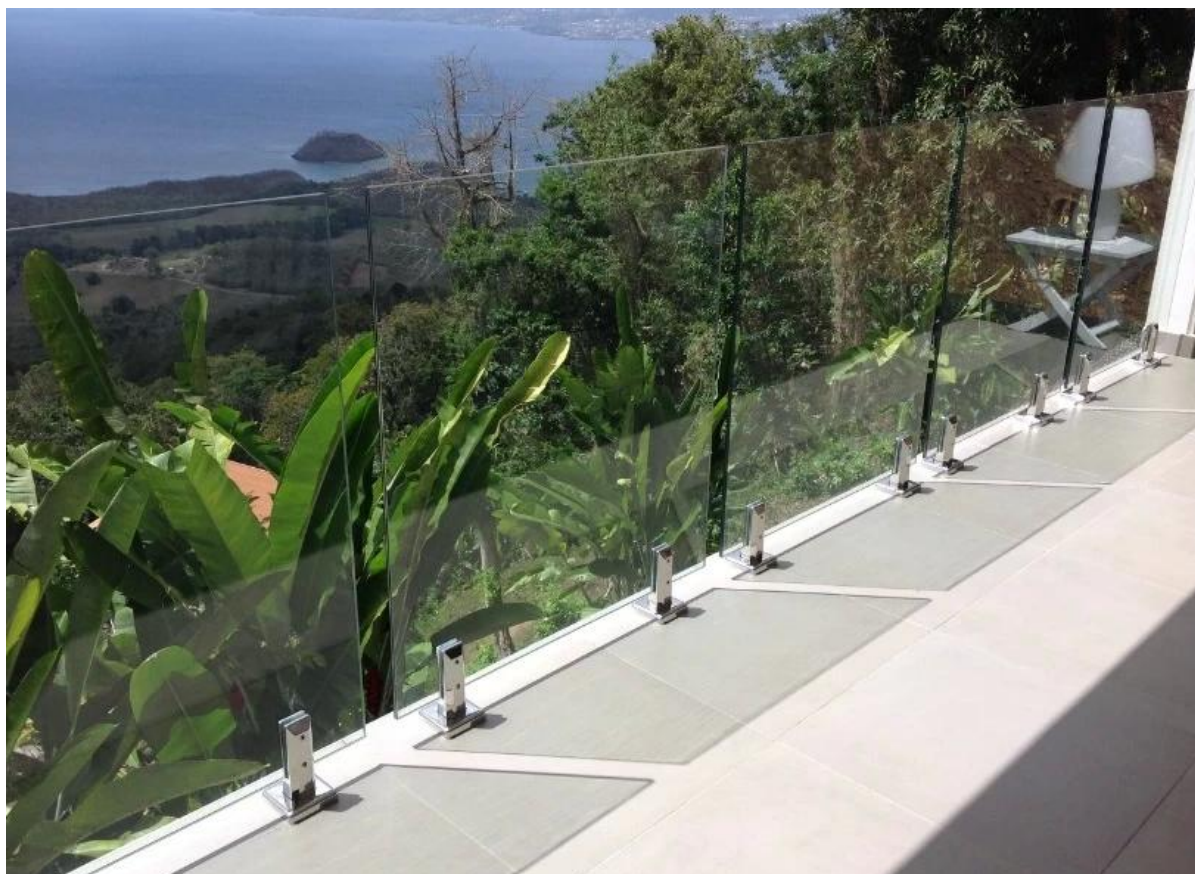

As características:

nome do item	torneira de vidro
aplicação espigão	para cerca de piscina, trilhos de vidro sem moldura, trilhos da plataforma de vidro.
material de torneira	aço inoxidável 316
qualidade torneira	alta qualidade, pode ser usado perto de piscina ou mar, na chuva, neve e tempo ventoso
acabamento torneira	cetim / escovado ou polido espelho
espessura terno de vidro	6mm / 8mm / 10mm / 1.076 milímetros, 12 milímetros, 12,76 milímetros, 13,52 milímetros
tipos de espigão	espigão de tipo 1: round torneira placa de base torneira Tipo 2: base quadrada placa espigão torneira Tipo 3: rodada núcleo da broca torneira torneira type4: Núcleo quadrado broca torneira
Número modelo espigão	RBM: espigão placa de base redonda SBM: base quadrada placa espigão RCM: espigão rodada núcleo da broca SCM: espigão de broca de núcleo quadrado
pacote de espigão	pequena caixa branca + caixa de saco de plástico + 1 torneira para 1 caixa branca 10 ou 12 para uma embalagem de espigões
peso espigão	1,65 kg de RBM: espigão placa de base redonda 2,1 kg de SBM: base quadrada placa espigão 1,85 kg para o RCM: round núcleo da broca torneira 1,97 kg de SCM: Núcleo quadrado broca torneira
lead time de produção em massa	20-25 dias
MOQ	1 set
método de envio	embarque é enviado por correio como DHL, UPS, FEDEX etc para pequena quantidade; embarque é enviado por mar / vaso para a quantidade grande
Termos de negociação:	EXW, FOB, CNF, C & amp; F, CIF etc
termos de pagamento:	T / T (50/50; 30/70), união ocidental, escrow alibaba

Modelo: RBM (placa de base redonda)

Model: SBM (placa de base quadrada)

Embalagem:

4 tipos espigão:

Projeto fotos para sua referência:

✘
Agradecemos a sua opinião, qualquer needs ou pergunta, entre em contato comigo livremente:
Contato: Joey Lan
Email: sales02@launch-china.cn.
Skype: lançamento-02. Mob / WeChat / WhatsApp: 86-18707054903.