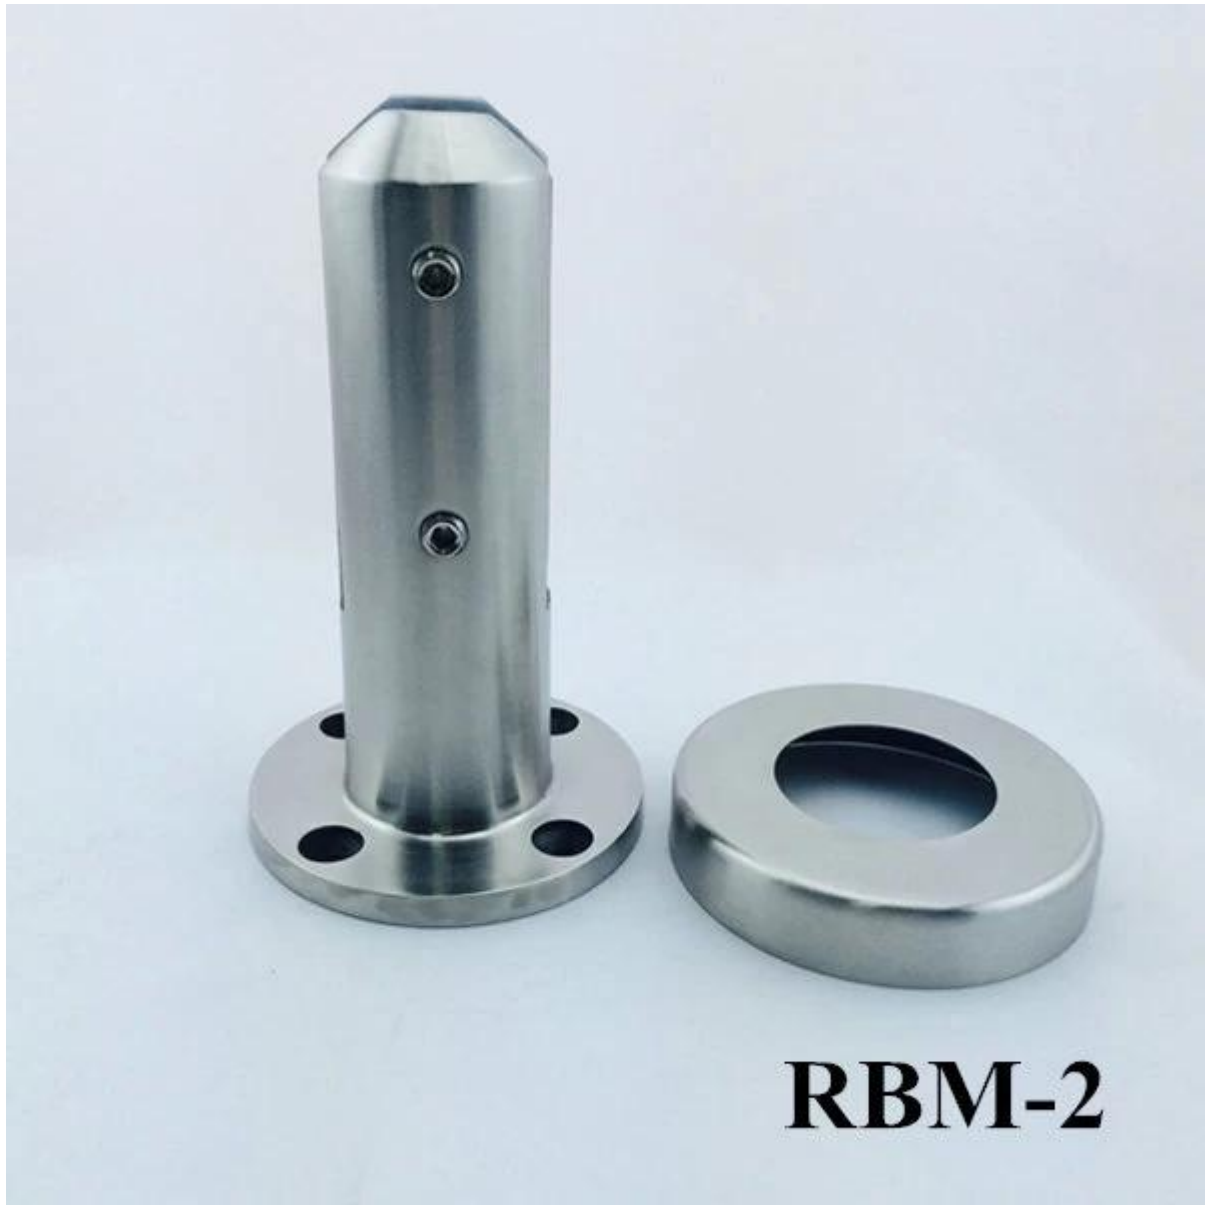

Torneira de vidro de aço inoxidável de alta qualidade para a piscina

Material: aço inoxidável

Montado: revestimento

Posição: cerca de piscina, corrimão de vidro, escada;

Aço inoxidável: 316 ou 316L

Revestimento: Cetim ou espelho

Spiogt forma: redondo e quadrado

Instalação: Sem furos em vidro apropriado

espessura de vidro: 10-13.52 mm

Torneira de vidro SBM-2, 100x100mm base quadrada com 10mm de espessura;

Torneira de vidro com tampa da base;

Altura: 168mm;

Torneira de vidro RBM-2; mm de diâmetro 98 base redonda;

Espelho polido;

Projeto