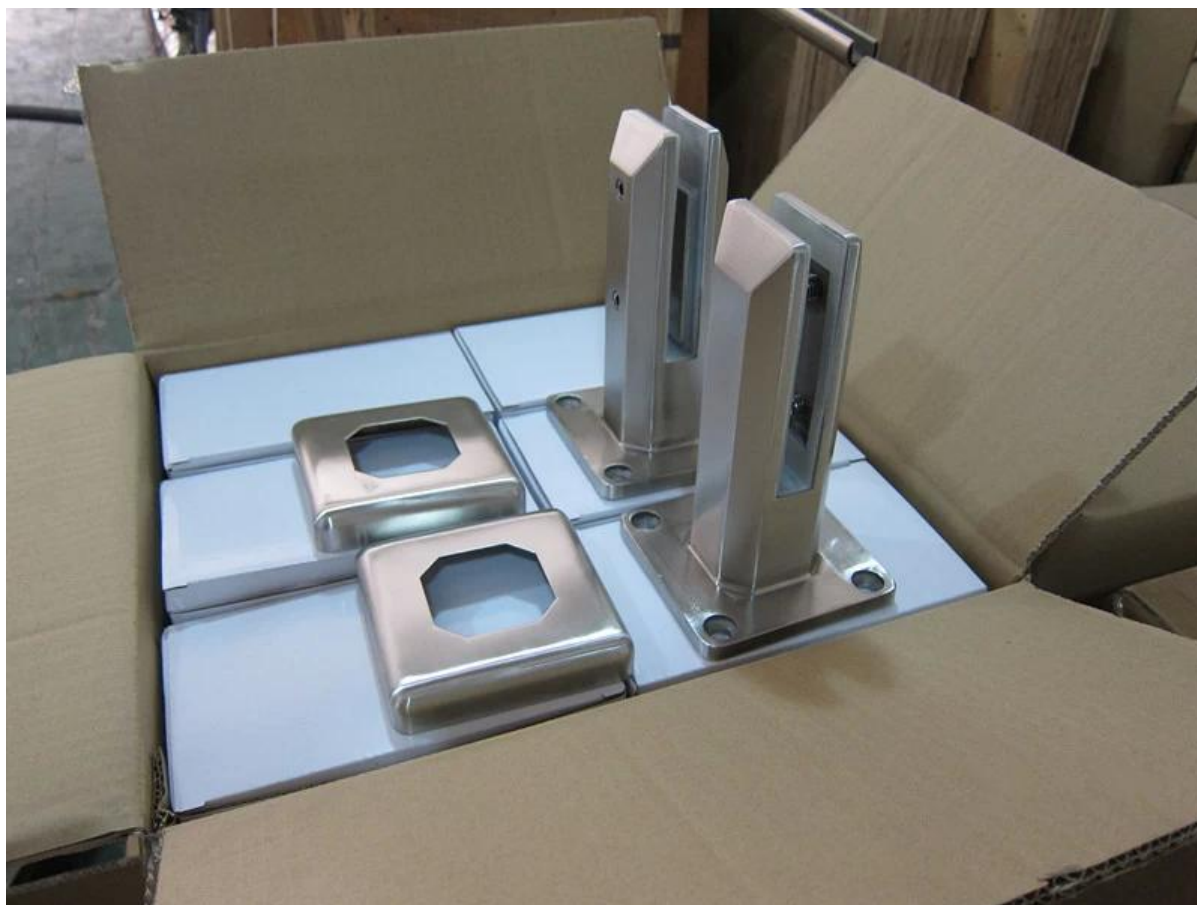

Torneira de vidro de aço inoxidável de alta qualidade para a piscina

Material: aço inoxidável

Montado: revestimento

Posição: cerca de piscina, corrimão de vidro, escada;

Aço inoxidável: 316 ou 316L

Revestimento: Cetim ou espelho

Spiogt forma: redondo e quadrado

Instalação: Sem furos em vidro apropriado

espessura de vidro: 10-13.52 mm

Torneira de vidro SBM-2, 100x100mm base quadrada com 10mm de espessura;

Torneira de vidro com tampa da base;

Altura: 168mm;

Torneira de vidro RBM-2; mm de diâmetro 98 base redonda;

Espelho polido;

Projeto