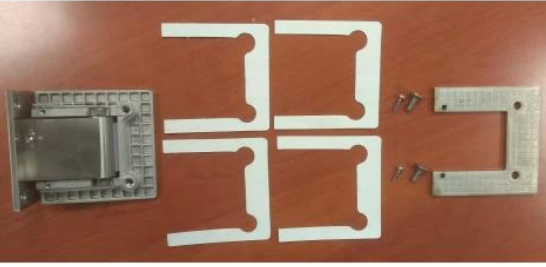

Venda quente aço inoxidável 304 polido espelho vidro dobradiça da porta do chuveiro

Tipo	Dobradiças para portas e janelas
Lugar de origem	Guangdong, China (continente)
Marca	Kebil
Número do modelo	G-W90SS
Nome do Produto	Dobradiça de vidro de 90 graus para a parede do chuveiro
Material	SS304, SS316; Alumínio
Terminar	PSS SSS CP BN
Tamanho	90 * 90mm
Espessura do vidro	Vidro temperado de 8-12 mm
Rolamento	45kgs / par
Função	vidro para parede, vidro para vidro
Característica	Fácil de instalar e durável, seguro

Inscrição

Casa de banho, escritório, hotel, casa

180GrauE90GrauVidroChuveiroDobradiçadentroInoxidávelAçoMaterial:

Dobradiça de vidro de 90 graus para chuveiro em aço inoxidável e material de alumínio:

Mostrar detalhes:

Embalagem:

Instruções de instalação:

HINGE PARTS

STEP 1 - LINE UP THE MAIN BODY OF THE HINGE ALONG THE DESIGNATED SLOT OF THE ACRYLIC DOOR

NOTE: REFER TO THE PICTURE BELOW AFTER THE DOOR IS INSTALLED.

THE ADJUSTMENT TO THE CLOSING SPEED WILL ALREADY BE SET, NO NEED TO ADJUST

MAIN BODY CONFIGURATION

TOP HALF CONFIGURATION

STEP 2 - SANDWICH THE ACRYLIC WITH THE TOP HALF OF THE HINGE, ALIGNING WITH THE MAIN BODY

MAKE SURE THE SCREW HEADS FACE INSIDE THE ROOM WHEN ATTACHING THE DOOR.