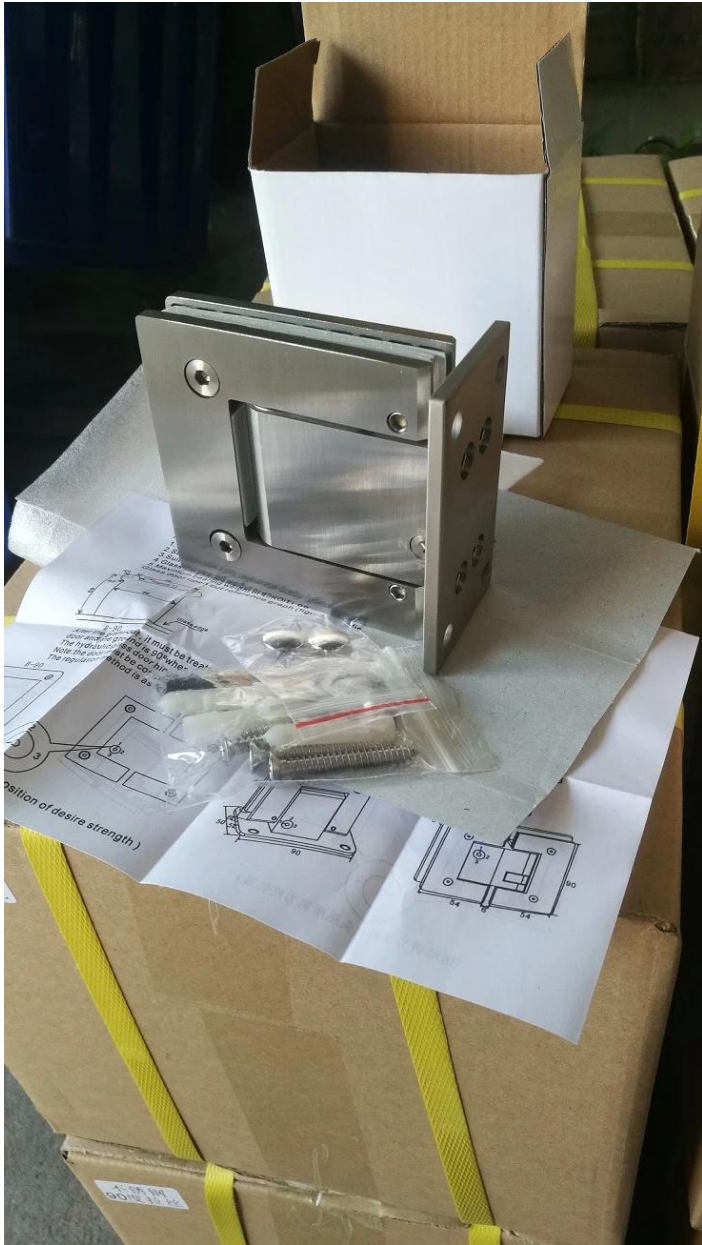

Venda quente aço inoxidável 304 polido espelho vidro dobradiça da porta do chuveiro

Tipo	Dobradiças para portas e janelas
Lugar de origem	Guangdong, China (continente)
Marca	Kebil
Número do modelo	G-W90SS
Nome do Produto	Dobradiça de vidro de 90 graus para a parede do chuveiro
Material	SS304, SS316; Alumínio
Terminar	PSS SSS CP BN
Tamanho	90 * 90mm
Espessura do vidro	Vidro temperado de 8-12 mm
Rolamento	45kgs / par
Função	vidro para parede, vidro para vidro
Característica	Fácil de instalar e durável, seguro

Inscrição

Casa de banho, escritório, hotel, casa

180GrauE90GrauVidroChuveiroDobradiçadentroInoxidávelAçoMaterial:

Dobradiça de vidro de 90 graus para chuveiro em aço inoxidável e material de alumínio:

Mostrar detalhes:

Embalagem:

Instruções de instalação:

HINGE PARTS

STEP 1 - LINE UP THE MAIN BODY OF THE HINGE ALONG THE DESIGNATED SLOT OF THE ACRYLIC DOOR

NOTE: REFER TO THE PICTURE BELOW AFTER THE DOOR IS INSTALLED.

THE ADJUSTMENT TO THE CLOSING SPEED WILL ALREADY BE SET, NO NEED TO ADJUST

MAIN BODY CONFIGURATION

TOP HALF CONFIGURATION

STEP 2 - SANDWICH THE ACRYLIC WITH THE TOP HALF OF THE HINGE, ALIGNING WITH THE MAIN BODY

MAKE SURE THE SCREW HEADS FACE INSIDE THE ROOM WHEN ATTACHING THE DOOR.