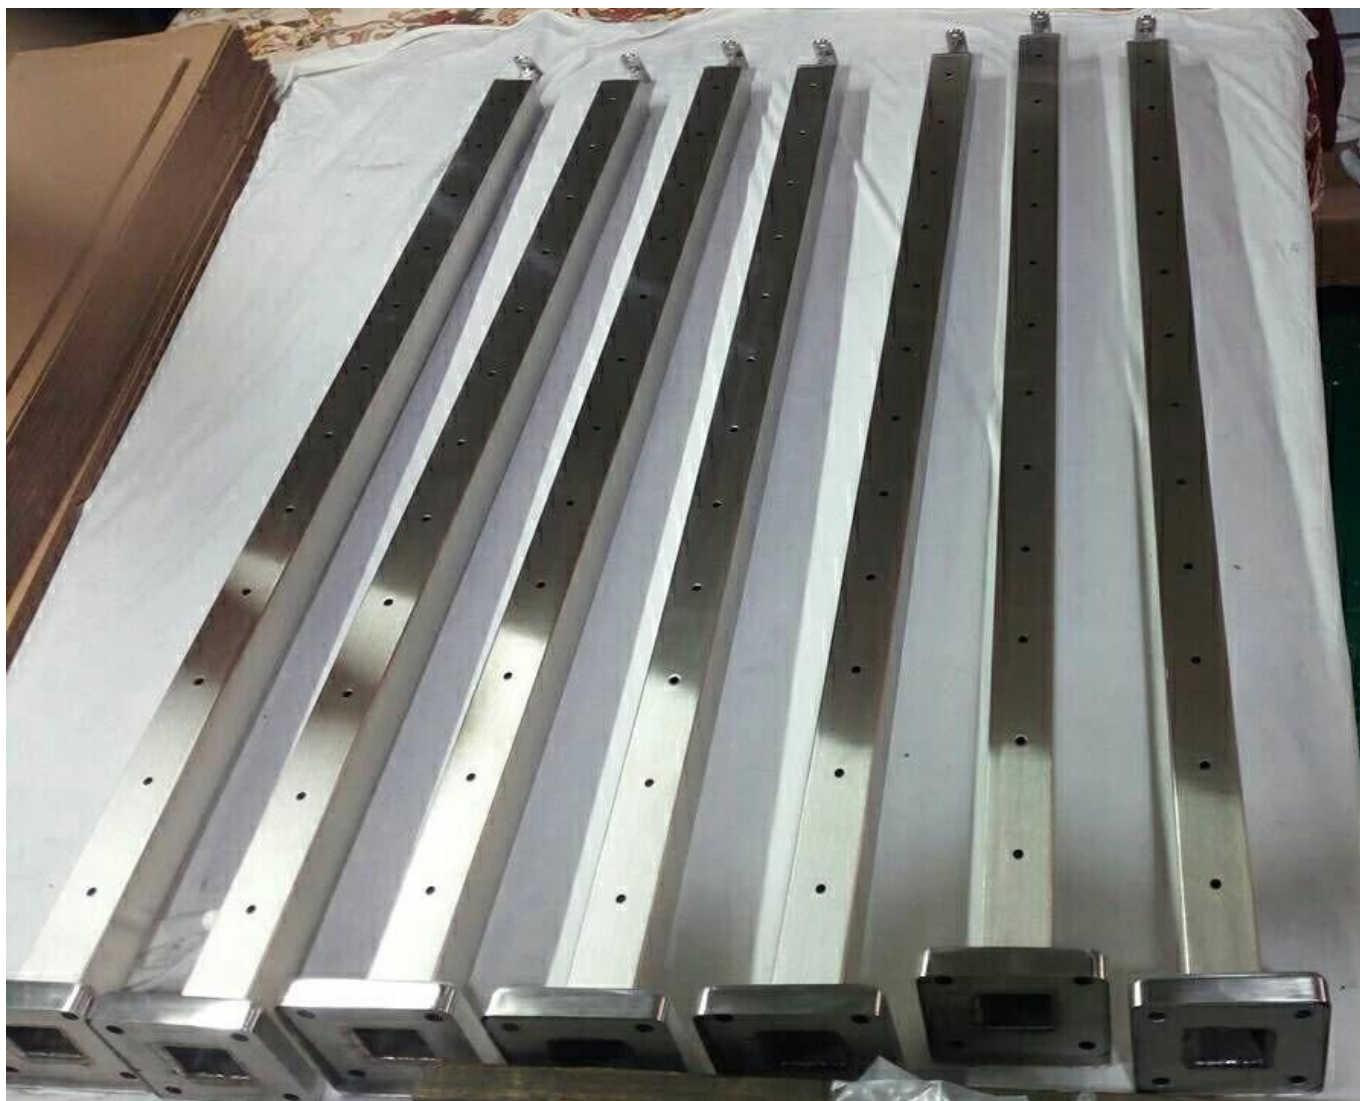

Balustadas Indoor Corrimilhas Easy DIY Cable Trilhos Post para corrimão da escada

Modelo:	Roundad ou quadrado post, montagem lateral ou poste de montagem superior
Material:	Aço inoxidável 316.
Cor:	Espelho / cetim / preto
Diâmetro:	38,1mm / 42,4 mm / 48,3mm / 50,8 mm
Espessura do cabo	3mm, 4mm, 5mm ou 6mm
Alto	900mm a 1200mm, ou como seu pedido

Projeto redondo Top / piso montado post:

Projeto quadrado Top Mount Post:

Diferentes tipos de acessórios de trilhos de cabo:

Cabo de aço inoxidável 7 × 19 vertentes:

Tubo de corrimão e acessórios:

50*25(mm) handrail tube