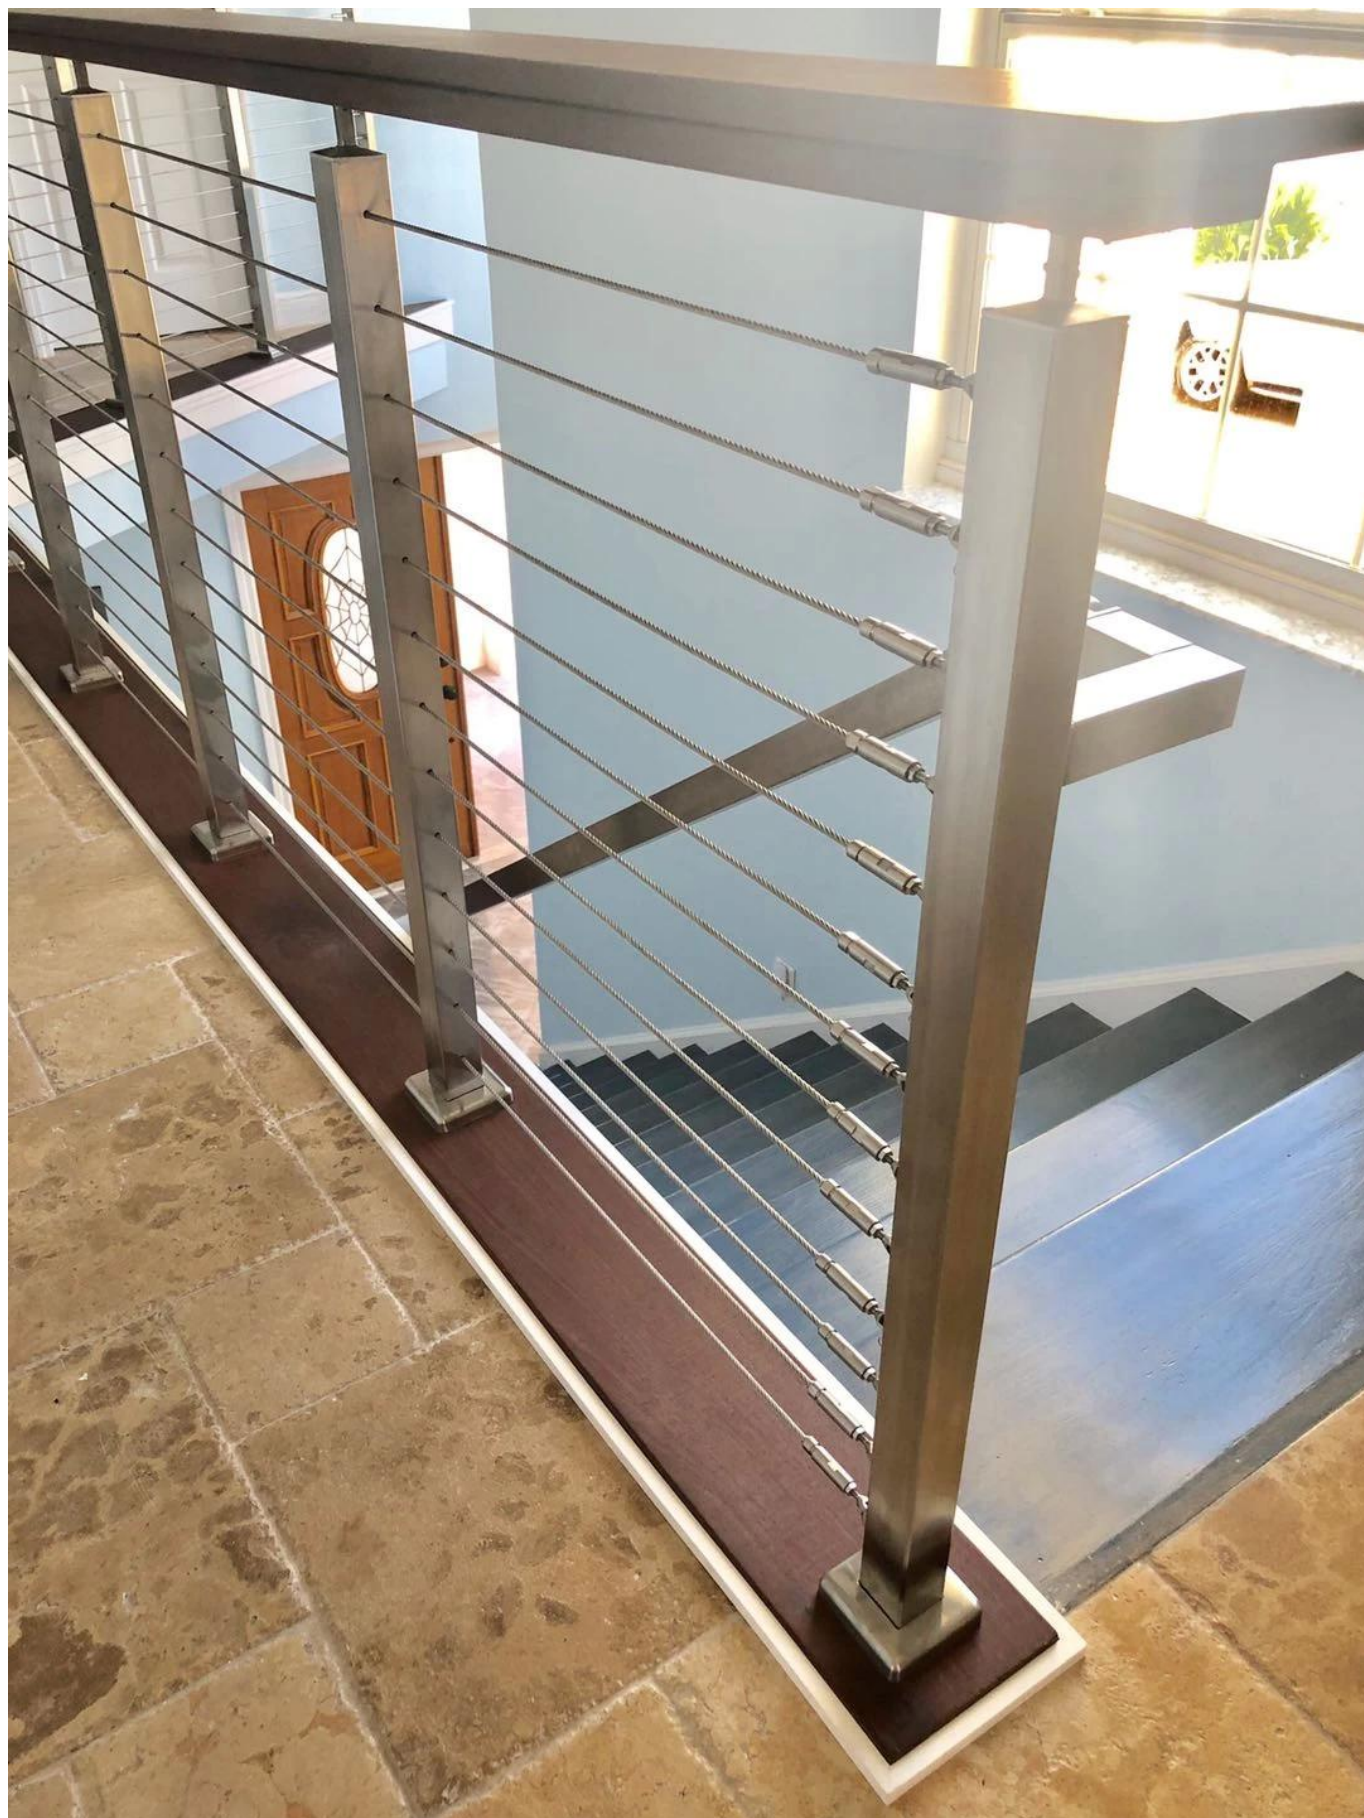

Sistema de postes de balastrada de cabo de aço inoxidável para deck externo de aço inoxidável para venda

Poste de balastrada de aço inoxidável preenchido com cabo com corrimão de aço inoxidável para projeto de corrimão de escada modelo

Poste de balastrada de aço inoxidável preenchido com cabo com corrimão de madeira para projeto de corrimão de escada modelo

O Cabo Inoxidável RO kit ailing combina todos os produtos necessários para solicitar e construir um sistema de trilhos de cabos de altura residencial simples de 38 "com 3-10 postes. 42" ou 46 "altura comercial disponível mediante solicitação.

Principais recursos e benefícios:

- Material: aço inoxidável 316 de grau marinho
- Tratamento de superfície: acetinado ou polido espelhado
- Tipo de montagem: montado na face ou na lateral
- Dimensão: corrimão com diâmetro 50,8 mm, balaustrada com diâmetro de 50,8 mm, espessura do tubo 1,5 mm, altura personalizável
- Dimensão: corrimão 50 * 25 mm, coluna da balaustrada com diâmetro 50 * 50 mm, espessura do tubo 1,5 mm, altura personalizável
- Diâmetro do cabo: 3 mm / 4 mm / 5 mm / 6 mm
- Prazo de execução curto
- Nosso espaçamento de postagem e estilo de montagem mais popular
- Alturas residenciais e comerciais disponíveis

Postes de balaustrada de montagem lateral / de fachada para sistemas de guarda-corpos de aço inoxidável

Postes de balaustrada de montagem frontal / superior para sistemas de guarda-corpos de aço inoxidável: