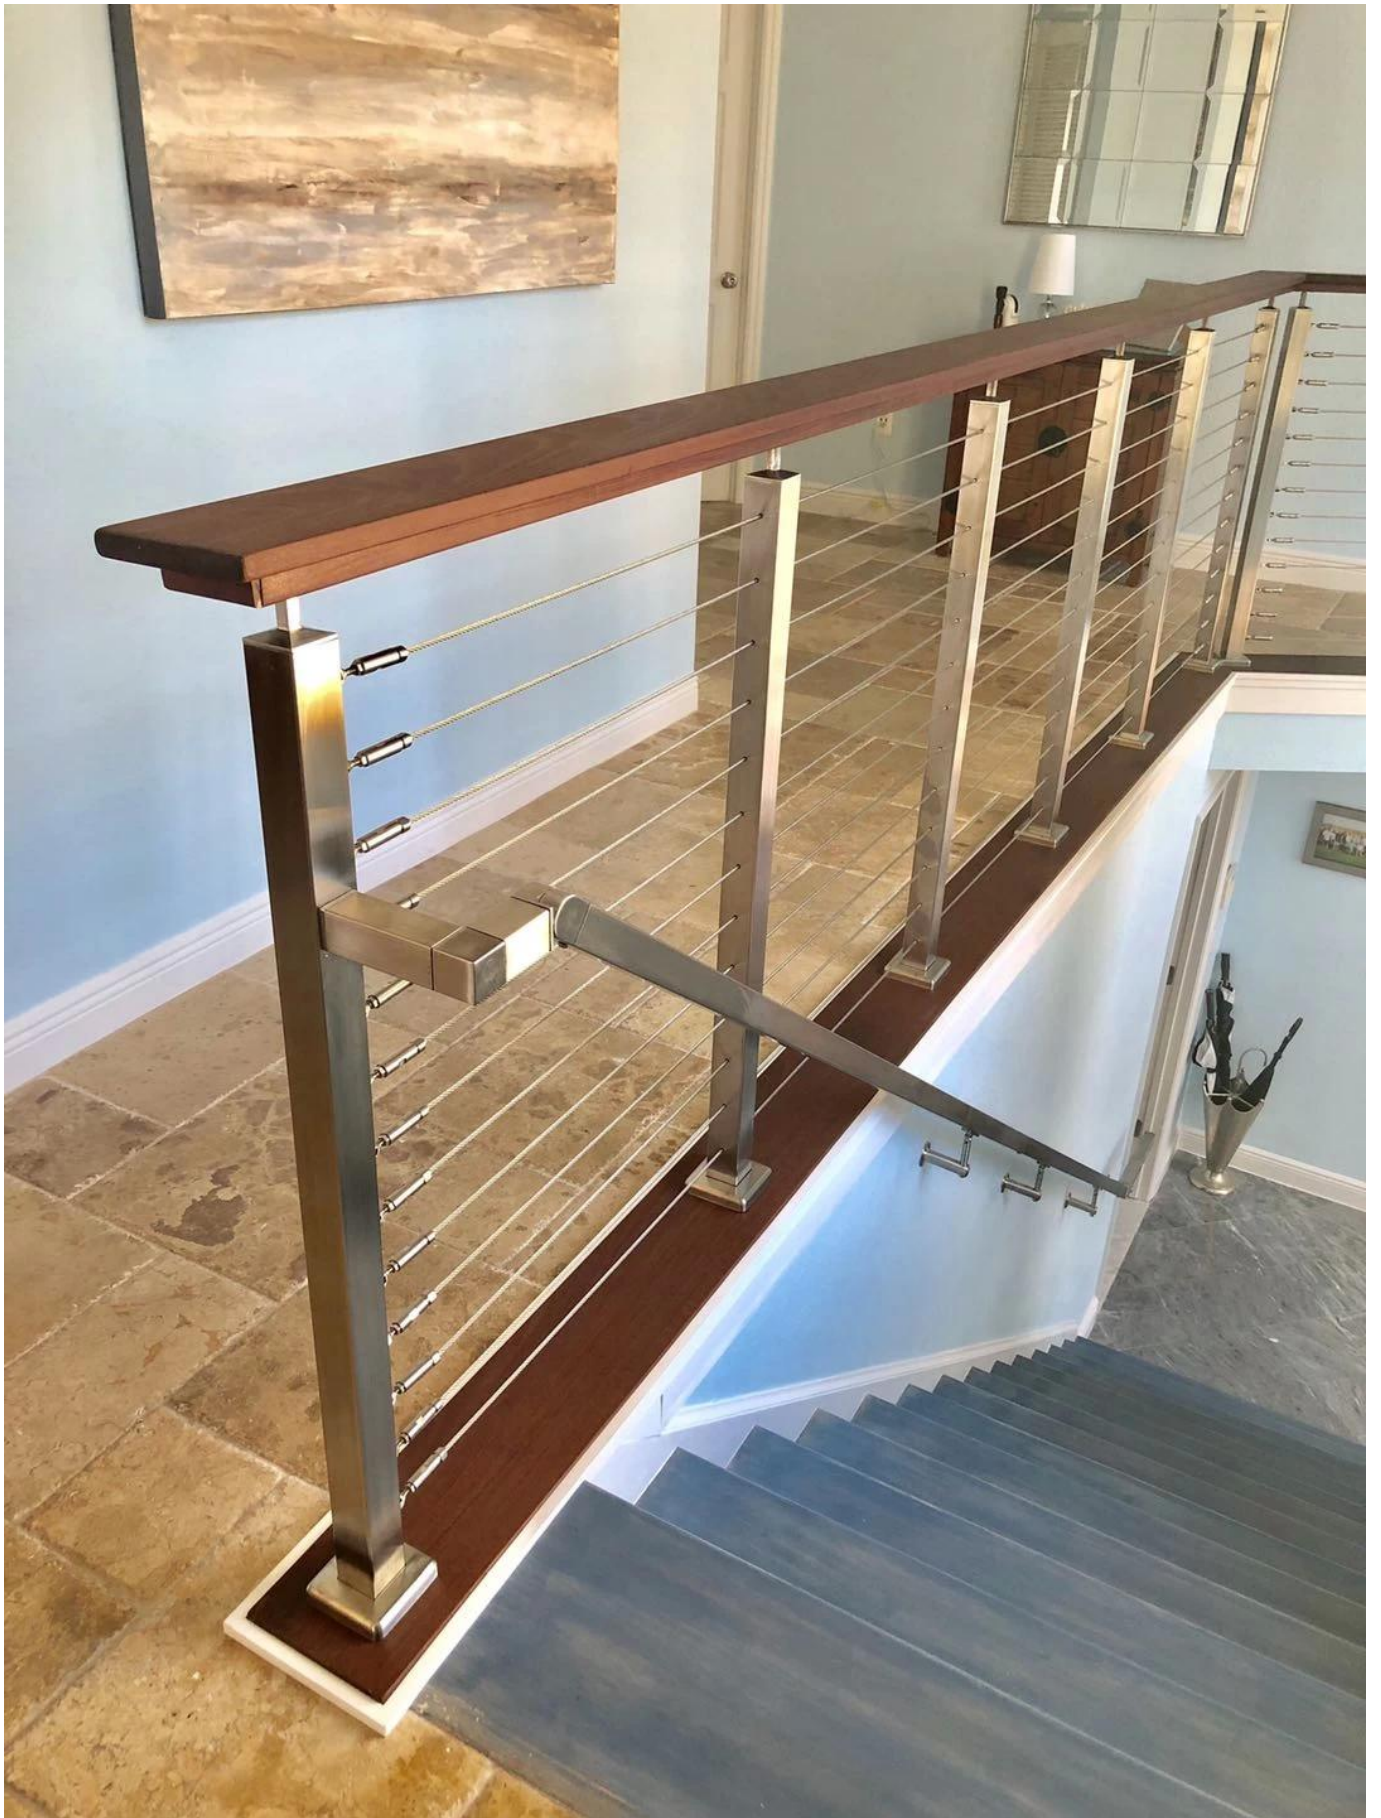

Sistema de postes de balastrada de cabo de aço inoxidável para deck externo de aço inoxidável para venda

Poste de balastrada de aço inoxidável preenchido com cabo com corrimão de aço inoxidável para projeto de corrimão de escada modelo

Poste de balastrada de aço inoxidável preenchido com cabo com corrimão de madeira para projeto de corrimão de escada modelo

O Cabo Inoxidável RO kit ailing combina todos os produtos necessários para solicitar e construir um sistema de trilhos de cabos de altura residencial simples de 38 "com 3-10 postes. 42" ou 46 "altura comercial disponível mediante solicitação.

Principais recursos e benefícios:

- Material: aço inoxidável 316 de grau marinho
- Tratamento de superfície: acetinado ou polido espelhado
- Tipo de montagem: montado na face ou na lateral
- Dimensão: corrimão com diâmetro 50,8 mm, balaustrada com diâmetro de 50,8 mm, espessura do tubo 1,5 mm, altura personalizável
- Dimensão: corrimão 50 * 25 mm, coluna da balaustrada com diâmetro 50 * 50 mm, espessura do tubo 1,5 mm, altura personalizável
- Diâmetro do cabo: 3 mm / 4 mm / 5 mm / 6 mm
- Prazo de execução curto
- Nosso espaçamento de postagem e estilo de montagem mais popular
- Alturas residenciais e comerciais disponíveis

Postes de balaustrada de montagem lateral / de fachada para sistemas de guarda-corpos de aço inoxidável

Postes de balaustrada de montagem frontal / superior para sistemas de guarda-corpos de aço inoxidável: