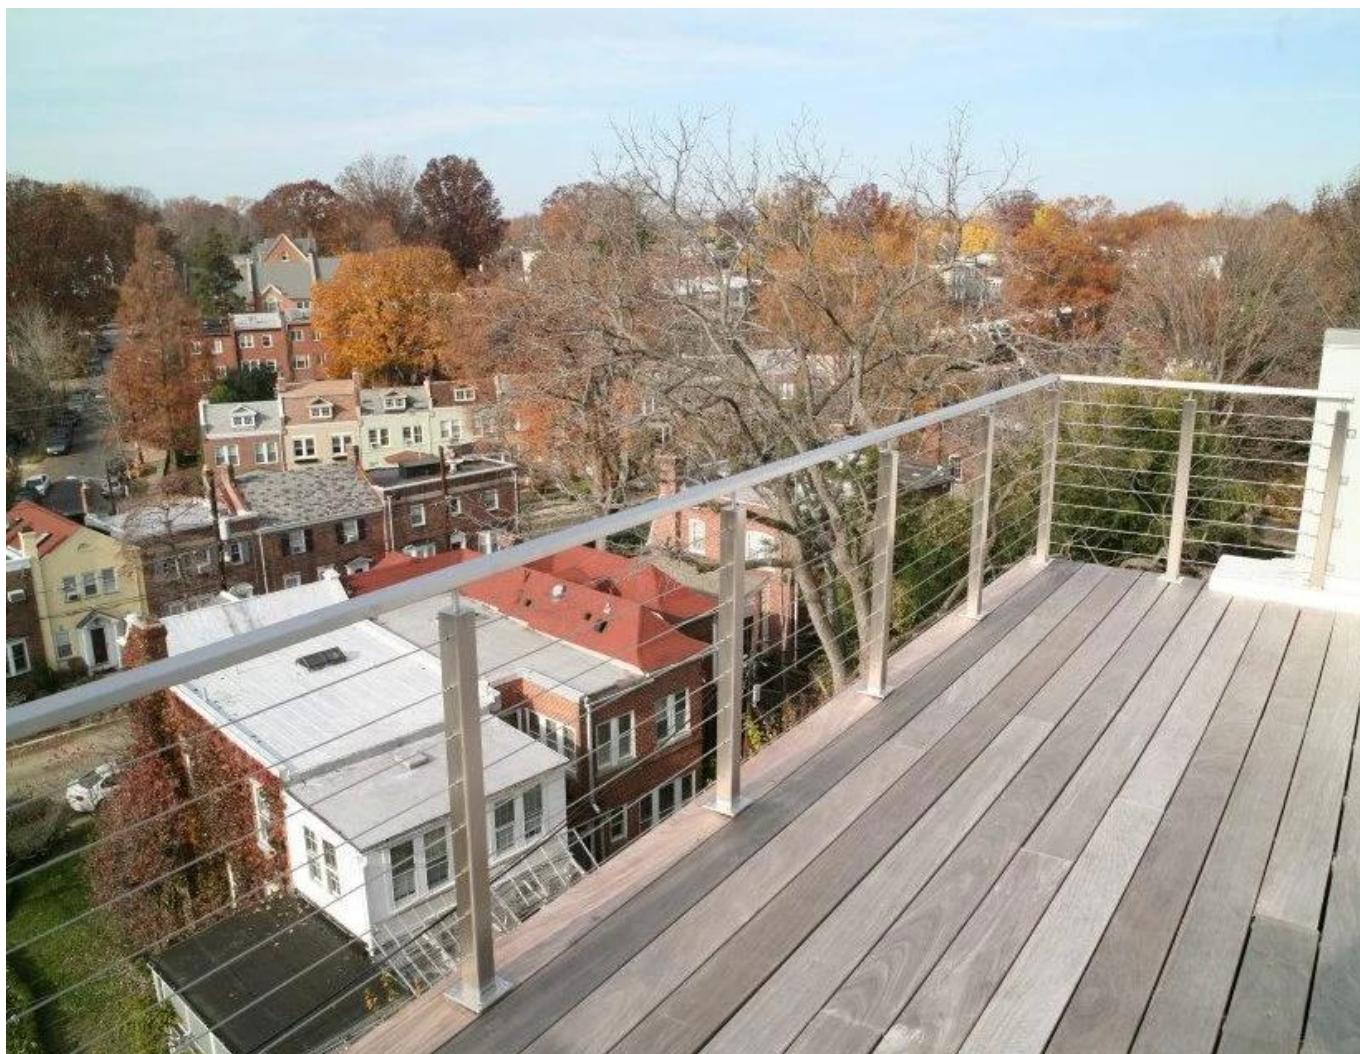

## **Sistema de postes de balaustrada de cabo de aço inoxidável para deck externo de aço inoxidável para venda**

**Poste de balaustrada de aço inoxidável preenchido com cabo com corrimão de aço inoxidável para projeto de corrimão de escada modelo**

**Poste de balastrada de aço inoxidável preenchido com cabo com corrimão de madeira para projeto de corrimão de escada modelo**

O Cabo Inoxidável RO kit ailing combina todos os produtos necessários para solicitar e construir um sistema de trilhos de cabos de altura residencial simples de 38 "com 3-10 postes. 42" ou 46 "altura comercial disponível mediante solicitação.

### **Principais recursos e benefícios:**

- Material: aço inoxidável 316 de grau marinho
- Tratamento de superfície: acetinado ou polido espelhado
- Tipo de montagem: montado na face ou na lateral
- Dimensão: corrimão com diâmetro 50,8 mm, balaustrada com diâmetro de 50,8 mm, espessura do tubo 1,5 mm, altura personalizável
- Dimensão: corrimão 50 \* 25 mm, coluna da balaustrada com diâmetro 50 \* 50 mm, espessura do tubo 1,5 mm, altura personalizável
- Diâmetro do cabo: 3 mm / 4 mm / 5 mm / 6 mm
- Prazo de execução curto
- Nosso espaçamento de postagem e estilo de montagem mais popular
- Alturas residenciais e comerciais disponíveis

### **Postes de balaustrada de montagem lateral / de fachada para sistemas de guarda-corpos de aço inoxidável**