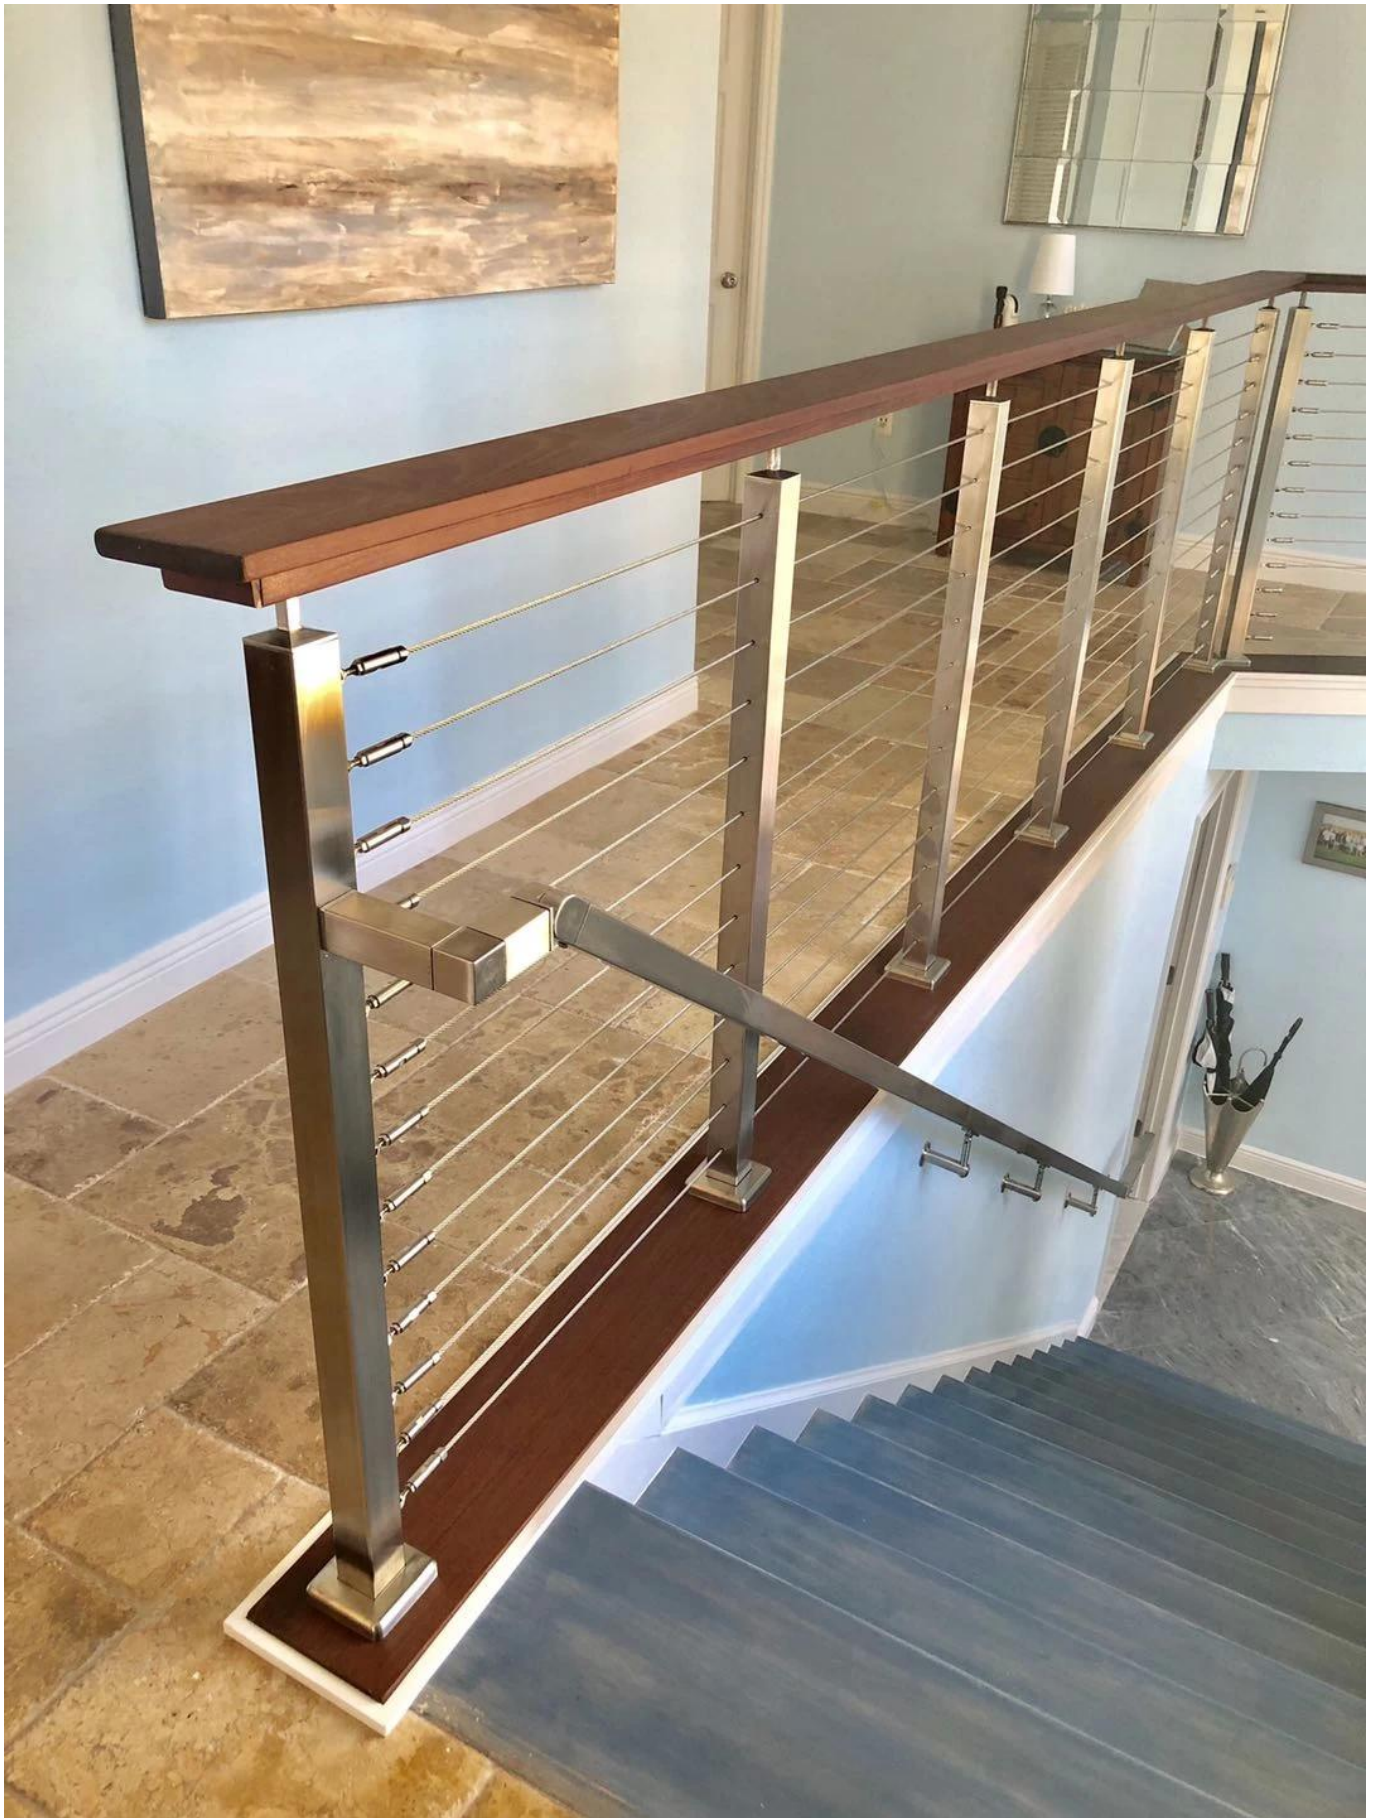

## **Sistema de postes de balaustrada de cabo de aço inoxidável para deck externo de aço inoxidável para venda**

**Poste de balaustrada de aço inoxidável preenchido com cabo com corrimão de aço inoxidável para projeto de corrimão de escada modelo**

**Poste de balastrada de aço inoxidável preenchido com cabo com corrimão de madeira para projeto de corrimão de escada modelo**

O Cabo Inoxidável RO kit ailing combina todos os produtos necessários para solicitar e construir um sistema de trilhos de cabos de altura residencial simples de 38 "com 3-10 postes. 42" ou 46 "altura comercial disponível mediante solicitação.

### **Principais recursos e benefícios:**

- Material: aço inoxidável 316 de grau marinho
- Tratamento de superfície: acetinado ou polido espelhado
- Tipo de montagem: montado na face ou na lateral
- Dimensão: corrimão com diâmetro 50,8 mm, balaustrada com diâmetro de 50,8 mm, espessura do tubo 1,5 mm, altura personalizável
- Dimensão: corrimão 50 \* 25 mm, coluna da balaustrada com diâmetro 50 \* 50 mm, espessura do tubo 1,5 mm, altura personalizável
- Diâmetro do cabo: 3 mm / 4 mm / 5 mm / 6 mm
- Prazo de execução curto
- Nosso espaçamento de postagem e estilo de montagem mais popular
- Alturas residenciais e comerciais disponíveis

### **Postes de balaustrada de montagem lateral / de fachada para sistemas de guarda-corpos de aço inoxidável**