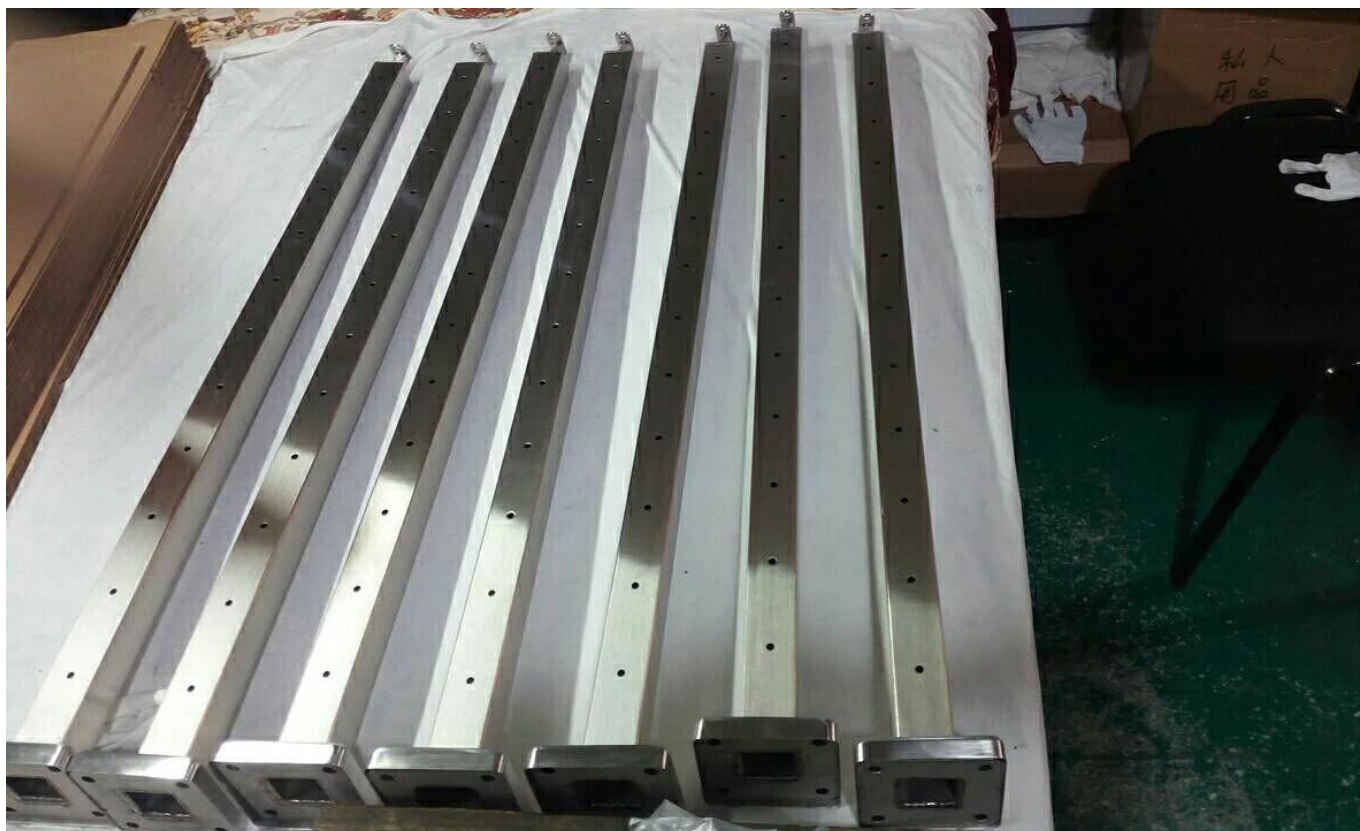

Diferentes projetos de acessórios para cabos disponíveis: