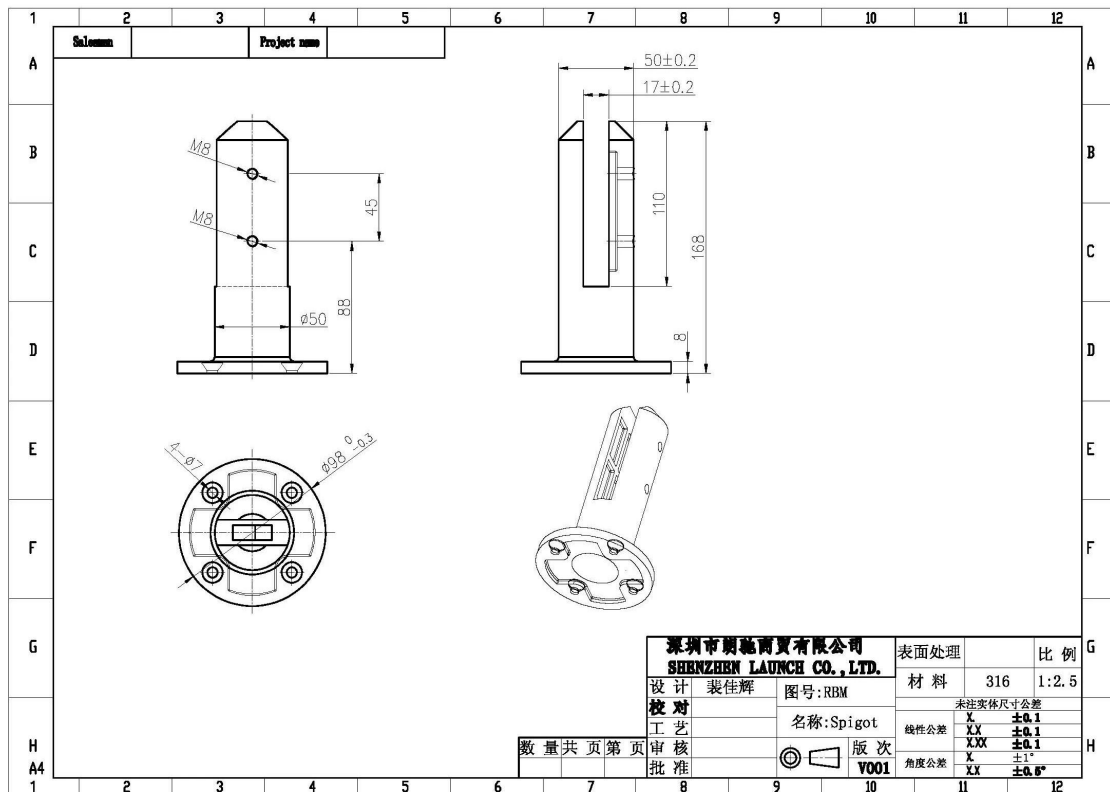

farmless costeleta piscina vedação de vidro transparente

Modelo no.	fotografia	Spec.
SBM-2		<p>A placa de base quadrada da torneira</p>
SCM 2	 <p style="text-align: center;"><b>SCM</b></p>	<p>pin núcleo da broca quadrado</p>
KMS-2		<p>A placa de base circular com água da torneira</p>

RCM-2		pin broca de núcleo rodada
SCM-1		pin núcleo da broca quadrado
RCM-1	 <p style="text-align: center;">RCM-1</p>	pin broca de núcleo rodada

desenho

RBM

SBM

fotos do projeto

pacote de dados

fábrica

clientes