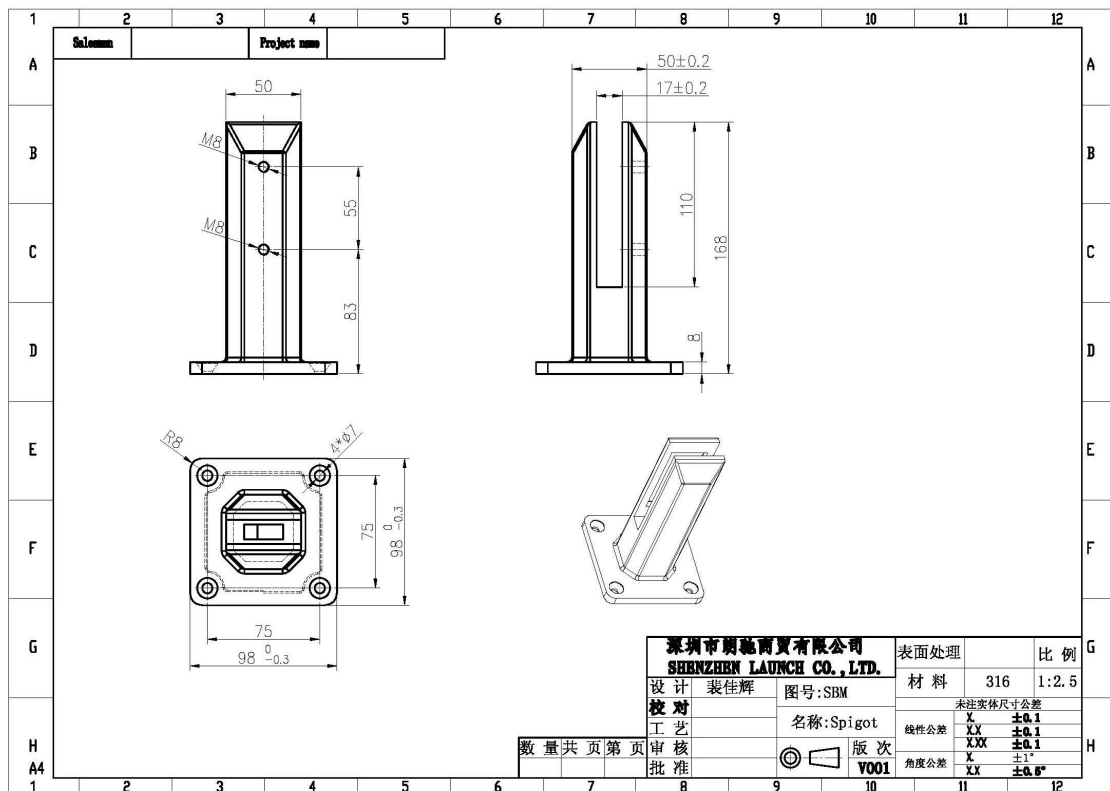

farmless costeleta piscina vedação de vidro transparente

Modelo no.	fotografia	Spec.
SBM-2		<p>A placa de base quadrada da torneira</p>
SCM 2	 <p style="text-align: center;"><b>SCM</b></p>	<p>pin núcleo da broca quadrado</p>
KMS-2		<p>A placa de base circular com água da torneira</p>

RCM-2		pin broca de núcleo rodada
SCM-1		pin núcleo da broca quadrado
RCM-1	 <p style="text-align: center;">RCM-1</p>	pin broca de núcleo rodada

desenho

RBM

SBM

fotos do projeto

pacote de dados

fábrica

clientes