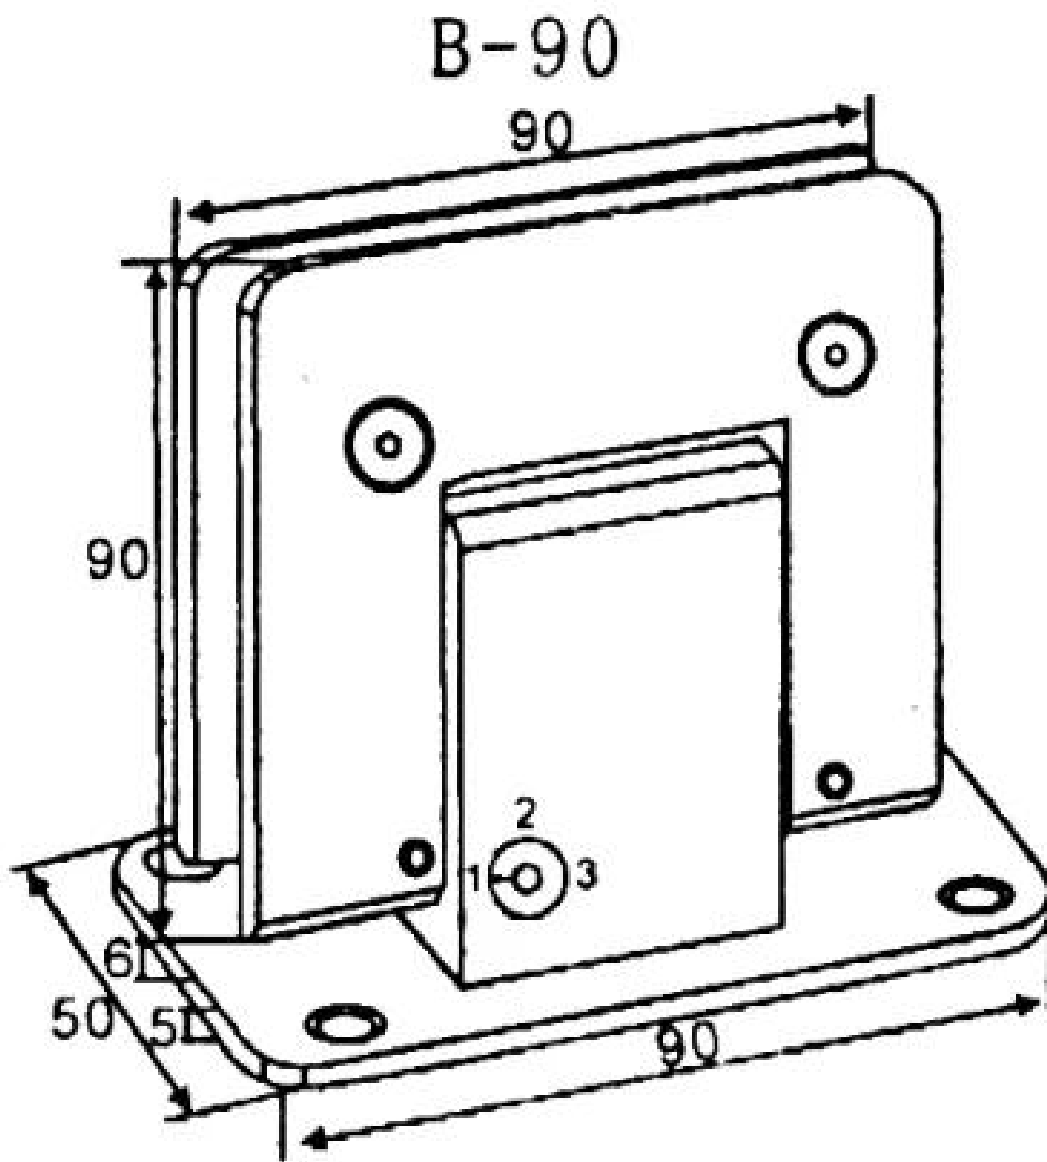

# Especs. Para dobradiças de porta de vidro hidráulico dinâmico de óleo -

Material	304 aço inoxidável
Terminar	Escovado, polido, preto fosco
Max. Largura da porta de vidro	1000mm.
Max. Peso da porta de vidro	80kg / par de dobradiça
Função	Segurar em 90 graus abertos
Espessura de vidro	8-13.52mm espessura
Montagem	Vidro para parede
Tipo de porta	Oscilante
Ajustável	sim
Aplicar	Enviroment molhado

# Exibição de foto para dinâmico dinâmico de vidro dobradiças de porta de vidro hidráulico, modelo # B90 -

Dimensões para dobradiça de vidro

#Production & Embalagem para dobradiças de porta de vidro hidráulico dinâmico de óleo