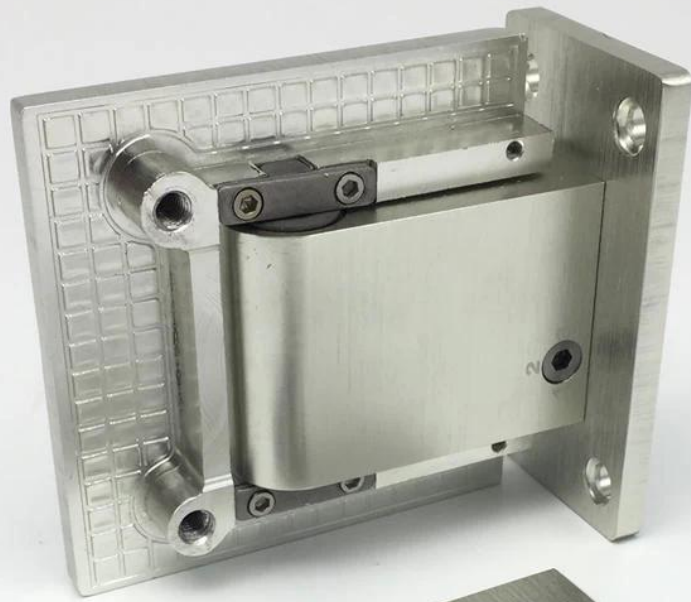

Petróleo interior Dinâmico Dinâmico Porta de vidro hidráulico dobradiças para portas de vidro de chuveiro interior, temos 180 graus de vidro para dobradiça do tipo de vidro e vidro para a dobradiça do tipo de parede disponível.

# Especs. Para dobradiças de porta de vidro hidráulico dinâmico de óleo -

Material	304 aço inoxidável
Terminar	Escovado, polido, preto fosco
Max. Largura da porta de vidro	1000mm.
Max. Peso da porta de vidro	80kg / par de dobradiça
Função	Segurar em 90 graus abertos
Espessura de vidro	8-13.52mm espessura
Montagem	Vidro para parede
Tipo de porta	Oscilante
Ajustável	sim
Aplicar	Enviroment molhado

# Exibição de foto para dinâmico dinâmico de vidro dobradiças de porta de vidro hidráulico, modelo # B90 -

Dimensões para dobradiça de vidro

#Production & Embalagem para dobradiças de porta de vidro hidráulico dinâmico de óleo

# Instruções de instalação para dobradiças de porta de vidro hidráulico dinâmico de óleo

Vídeo de dobradiças de porta de vidro hidráulico dinâmico de óleo -