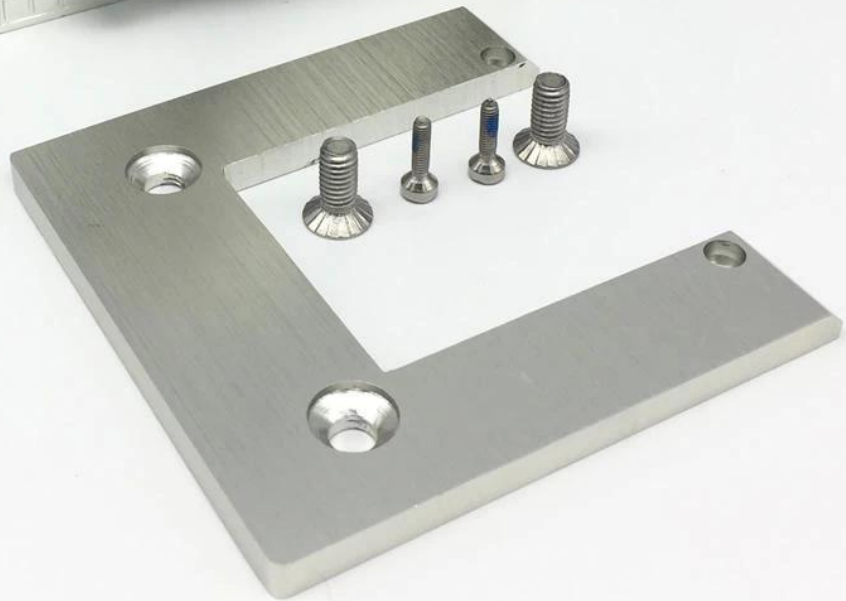

Petróleo interior Dinâmico Dinâmico Porta de vidro hidráulico dobradiças para portas de vidro de chuveiro interior, temos 180 graus de vidro para dobradiça do tipo de vidro e vidro para a dobradiça do tipo de parede disponível.

# Especs. Para dobradiças de porta de vidro hidráulico dinâmico de óleo -

Material	304 aço inoxidável
Terminar	Escovado, polido, preto fosco
Max. Largura da porta de vidro	1000mm.
Max. Peso da porta de vidro	80kg / par de dobradiça
Função	Segurar em 90 graus abertos
Espessura de vidro	8-13.52mm espessura
Montagem	Vidro para parede
Tipo de porta	Oscilante
Ajustável	sim
Aplicar	Enviroment molhado

# Exibição de foto para dinâmico dinâmico de vidro dobradiças de porta de vidro hidráulico, modelo # B90 -

Dimensões para dobradiça de vidro

#Production & Embalagem para dobradiças de porta de vidro hidráulico dinâmico de óleo

# Instruções de instalação para dobradiças de porta de vidro hidráulico dinâmico de óleo

Vídeo de dobradiças de porta de vidro hidráulico dinâmico de óleo -