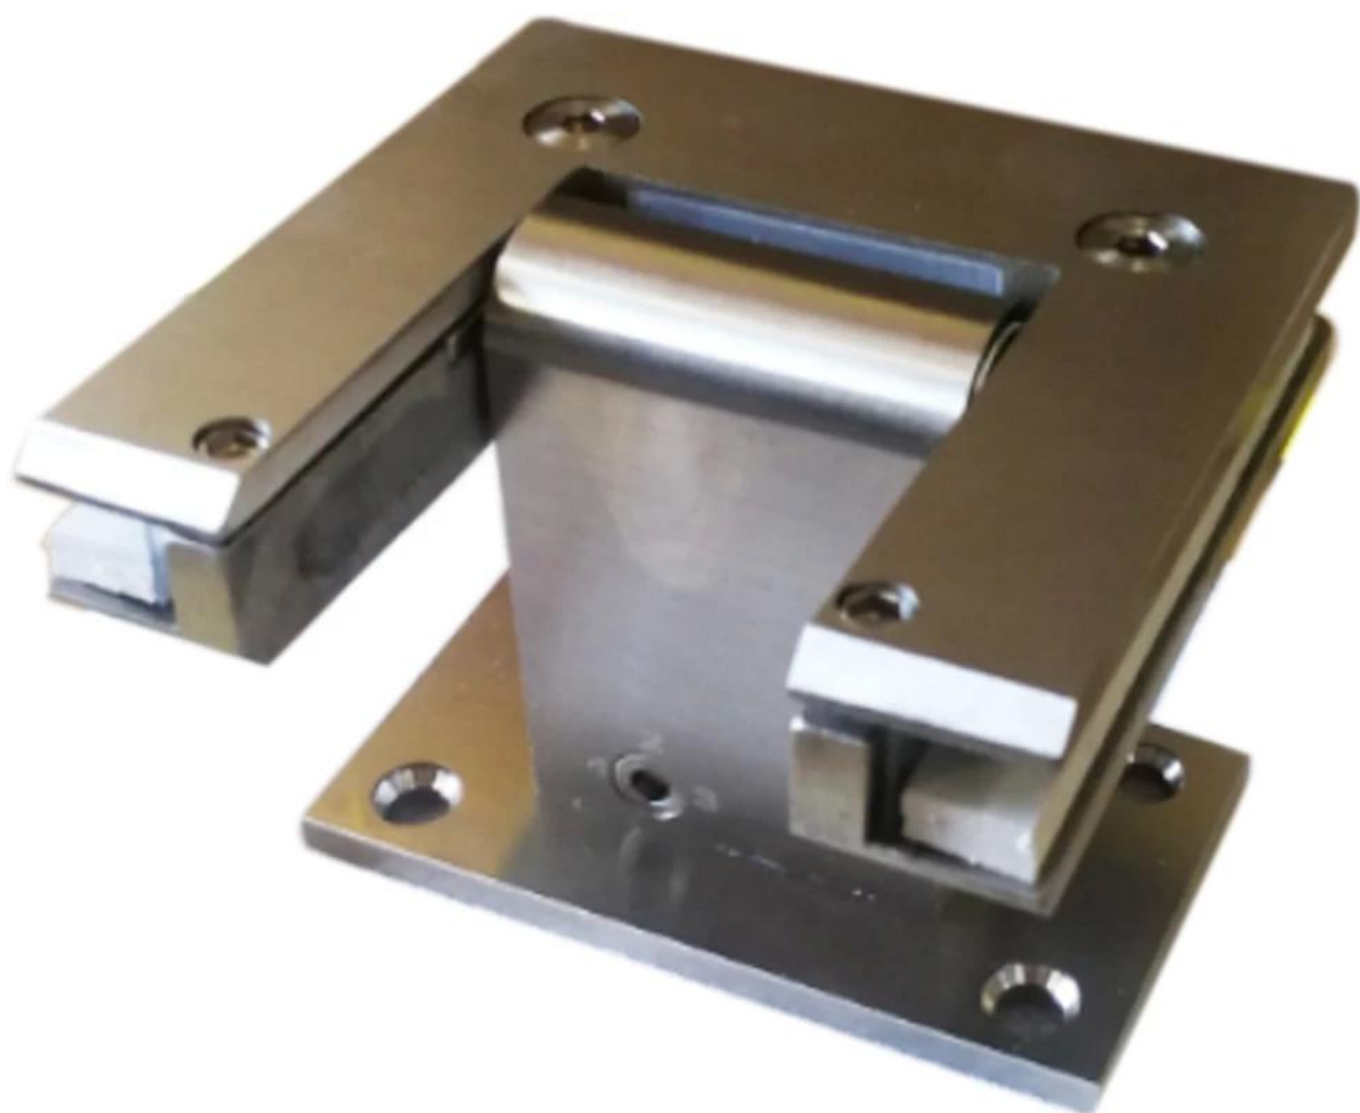

Petróleo interior Dinâmico Dinâmico Porta de vidro hidráulico dobradiças para portas de vidro de chuveiro interior, temos 180 graus de vidro para dobradiça do tipo de vidro e vidro para a dobradiça do tipo de parede disponível.

# Especs. Para dobradiças de porta de vidro hidráulico dinâmico de óleo -

Material	304 aço inoxidável
Terminar	Escovado, polido, preto fosco
Max. Largura da porta de vidro	1000mm.
Max. Peso da porta de vidro	80kg / par de dobradiça
Função	Segurar em 90 graus abertos
Espessura de vidro	8-13.52mm espessura
Montagem	Vidro para parede
Tipo de porta	Oscilante
Ajustável	sim
Aplicar	Enviroment molhado

# Exibição de foto para dinâmico dinâmico de vidro dobradiças de porta de vidro hidráulico, modelo # B90 -

Dimensões para dobradiça de vidro

#Production & Embalagem para dobradiças de porta de vidro hidráulico dinâmico de óleo