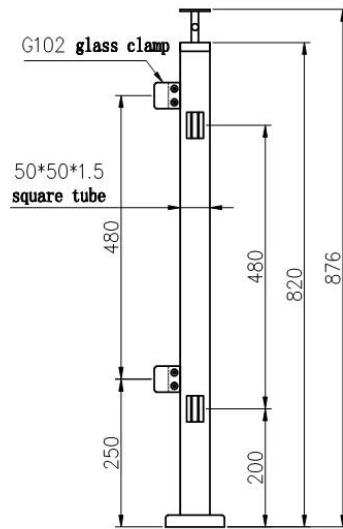

Balaustrada de vidro quadrado de aço inoxidável da escadaria interior

1.	Material e Acabamento	Aço inoxidável 304/316; Acabamento de cetim ou espelho
2.	Altura	1000mm / tamanho personalizado
3.	Postagem de Stanchion	D50.8 * 1,5 (mm) tubo; Caixão de trilho superior ajustável de 4 vias; Braçadeira de vidro quadrado ou redonda.
4.	Trilho superior	D50.8 * 1,5 (mm) Tubo oco
5.	Corrimão de segurança	Painel de vidro claro temperado 10mm / 12mm
6.	Uso e Localização	Balaústre, balaustrada, corrimão, cerca, corrimão, trilhos; Varanda, ponte, deck, jardim, pátio, piscina, varanda, escada, terraço
7.	Instalação	Top / lateral montado
8.	Pacote	EPE + caixa interna + caixa

produtosmostrar

TécnicoDesenhando

Square post railing design with handrail

End post

90 Degree corner post

Middle post

Instalação:

Glass Clamp Installation Guide

Mark and centre punch desired location of blind rivet nut location.

Drill centre punched hole in tube to suit blind rivet nut.

Insert blind rivet nut into tube and fasten with blind rivet tool.

Check installed blind rivet nut is secure and ready for install.

Align half glass clamp with blind rivet nut inline position. Screw in button head cap screw into thread and tighten with hex key.

Select appropriate rubber gasket to suit glass panel thickness. Install rubber gasket into both sides of glass clamp. (Note rubber gasket marked with sizes).