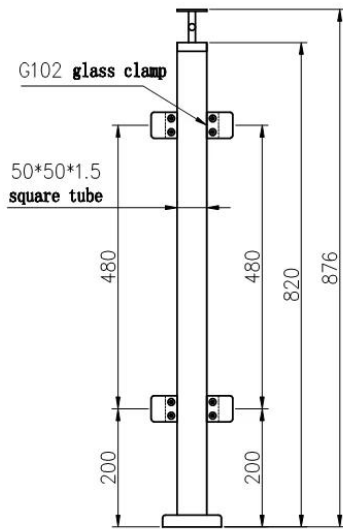

Balaustrada de vidro quadrado de aço inoxidável da escadaria interior

1.	Material e Acabamento	Aço inoxidável 304/316; Acabamento de cetim ou espelho
2.	Altura	1000mm / tamanho personalizado
3.	Postagem de Stanchion	D50.8 * 1,5 (mm) tubo; Caixão de trilho superior ajustável de 4 vias; Braçadeira de vidro quadrado ou redonda.
4.	Trilho superior	D50.8 * 1,5 (mm) Tubo oco
5.	Corrimão de segurança	Painel de vidro claro temperado 10mm / 12mm
6.	Uso e Localização	Balaústre, balaustrada, corrimão, cerca, corrimão, trilhos; Varanda, ponte, deck, jardim, pátio, piscina, varanda, escada, terraço
7.	Instalação	Top / lateral montado
8.	Pacote	EPE + caixa interna + caixa

produtosmostrar

TécnicoDesenhando

Square post railing design with handrail

End post

90 Degree corner post

Middle post

Instalação:

Glass Clamp Installation Guide

Mark and centre punch desired location of blind rivet nut location.

Drill centre punched hole in tube to suit blind rivet nut.

Insert blind rivet nut into tube and fasten with blind rivet tool.

Check installed blind rivet nut is secure and ready for install.

Align half glass clamp with blind rivet nut inline position. Screw in button head cap screw into thread and tighten with hex key.

Select appropriate rubber gasket to suit glass panel thickness. Install rubber gasket into both sides of glass clamp. (Note rubber gasket marked with sizes).