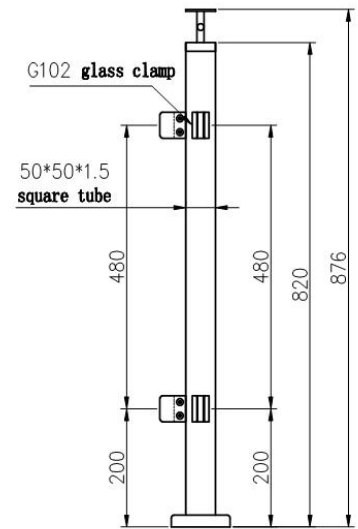

Balaustrada de vidro quadrado de aço inoxidável da escadaria interior

1.	Material e Acabamento	Aço inoxidável 304/316; Acabamento de cetim ou espelho
2.	Altura	1000mm / tamanho personalizado
3.	Postagem de Stanchion	D50.8 * 1,5 (mm) tubo; Caixão de trilho superior ajustável de 4 vias; Braçadeira de vidro quadrado ou redonda.
4.	Trilho superior	D50.8 * 1,5 (mm) Tubo oco
5.	Corrimão de segurança	Painel de vidro claro temperado 10mm / 12mm
6.	Uso e Localização	Balaústre, balaustrada, corrimão, cerca, corrimão, trilhos; Varanda, ponte, deck, jardim, pátio, piscina, varanda, escada, terraço
7.	Instalação	Top / lateral montado
8.	Pacote	EPE + caixa interna + caixa

produtosmostrar

TécnicoDesenhando

Square post railing design with handrail

End post

90 Degree corner post

Middle post

Instalação:

Glass Clamp Installation Guide

Mark and centre punch desired location of blind rivet nut location.

Drill centre punched hole in tube to suit blind rivet nut.

Insert blind rivet nut into tube and fasten with blind rivet tool.

Check installed blind rivet nut is secure and ready for install.

Align half glass clamp with blind rivet nut inline position. Screw in button head cap screw into thread and tighten with hex key.

Select appropriate rubber gasket to suit glass panel thickness. Install rubber gasket into both sides of glass clamp. (Note rubber gasket marked with sizes).