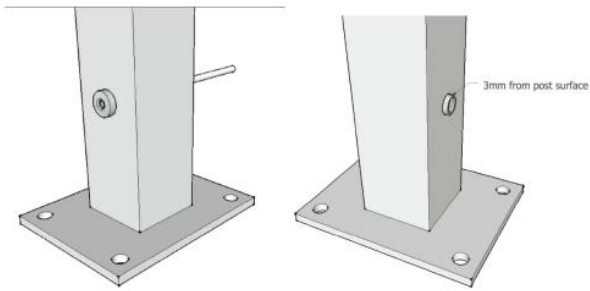

Tensão invisível do cabo do cabo do cabo do cabo do cabo da tensão do cabo do cabo do cabo

Para design de trilhos de aço inoxidável, nossa empresa tem 2 séries:

1) sistema de trilhos de fio de cabo; 2) sistema de trilhos de haste.

Por favor, ofereça seu layout ou esboço para nós para referência.

Kit de tensão do cabo do cabo do cabo do cabo do cabo invisível

Cable fitting T807A installation

Hydraulic Crimper

Dimensão	Comprimento	Personalizado com base no seu local de trabalho
	Heigth.	850-1500mm ou personalizado
	Dimensões ajustarão de acordo com o local de trabalho / plano dos clientes	
Componente e tamanho (mm)	Fio	Dia 4/6 / 8mm / personalizado
	Corrimão	Tamanho: dia50.8 / 42.4 / 38mm; 50 * 50/40 * 40/60 * 40mm / personalizado
	Publicar	Tamanho: dia50.8 / 42.4 / 38mm; 50 * 50/40 * 40 / personalizado
Materiais	Corrimão	SUS304 / 316 / madeira maciça
	Publicar	SUS304 / 316 / aço carbono (escovado / espelho / coate de potência)
	Fio	Sus304 / 316.
Instalação	DIY, não precisa de solda fácil instalá-lo sozinho	
	Vidro não precisa de buraco de perfuração para este tipo de corrimão	
	Instalação Manul e Instrução Desenho está disponível	