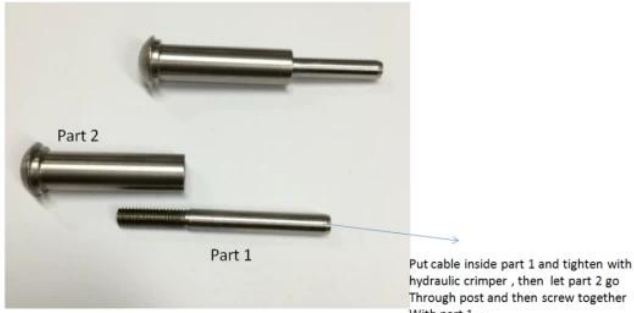

Tensão invisível do cabo do cabo do cabo do cabo do cabo da tensão do cabo do cabo do cabo

Para design de trilhos de aço inoxidável, nossa empresa tem 2 séries:

1) sistema de trilhos de fio de cabo; 2) sistema de trilhos de haste.

Por favor, ofereça seu layout ou esboço para nós para referência.

Kit de tensão do cabo do cabo do cabo do cabo do cabo invisível

Cable fitting T807A installation

Hydraulic Crimper

Dimensão	Comprimento	Personalizado com base no seu local de trabalho
	Heigth.	850-1500mm ou personalizado
	Dimensões ajustarão de acordo com o local de trabalho / plano dos clientes	
Componente e tamanho (mm)	Fio	Dia 4/6 / 8mm / personalizado
	Corrimão	Tamanho: dia50.8 / 42.4 / 38mm; 50 * 50/40 * 40/60 * 40mm / personalizado
	Publicar	Tamanho: dia50.8 / 42.4 / 38mm; 50 * 50/40 * 40 / personalizado
Materiais	Corrimão	SUS304 / 316 / madeira maciça
	Publicar	SUS304 / 316 / aço carbono (escovado / espelho / coate de potência)
	Fio	Sus304 / 316.
Instalação	DIY, não precisa de solda fácil instalá-lo sozinho	
	Vidro não precisa de buraco de perfuração para este tipo de corrimão	
	Instalação Manul e Instrução Desenho está disponível	

Baleiro de corrimão a cabo Post:

Encaixes de cabos de aço inoxidável / tensores de cabo:

T801- 3mm/4mm cable

T802- 5mm/6mm cable

T803-3mm/4mm/5mm cable

T804- 4mm/5mm/6mm cable

T805- 3mm cable

T806- 4mm cable