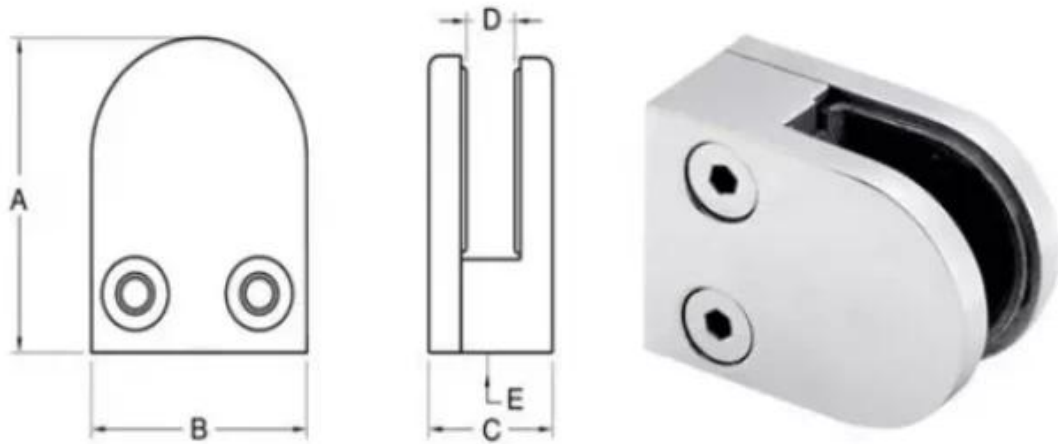

Braçadeira de vedação de vidro Kebil cor de fundo de aço inoxidável para cerca de vidro G105

Nome do Produto	Braçadeira de vidro preto
Marca	Kebil
Material	304, 316 de aço inoxidável
Tratamento da superfície	Cetim escovado, polido espelho, preto
Pacote	Individualmente em saco plástico, caixa padrão para embalagem externa
Certificado	ISO 9001-2000
Uso	(1) Para construção e uso de corrimão. (2) Em Shopping Center, House. Grampos de vidro para trilhos
Recursos	Feito de aço inoxidável, bela aparência, fácil de limpar, boa qualidade etc.
Palavras-chave Relacionadas	Braçadeira de vidro / Braçadeira de aço inoxidável / Braçadeira de aço inoxidável / Braçadeira de balaustrada de vidro / Braçadeira de vidro / Braçadeira de vidro sem moldura
Inscrição	Decoração, amplamente utilizada em balaustradas e corrimãos de aço inoxidável. Decorações internas ou externas.
Tempo de espera	2-4 semanas.
MOQ	10 peças.

Item No.	A	B	C	D
G103	50	40	22	8
G104	50	40	26	12
→ G105	54	45	28	14
For 10-12mm glass				

Braçadeira de vidro preto de 180 graus BC-8035

Braçadeira de vidro preto de 90 graus PV-90

Fotos do projeto:

Diferentes tipos de pinças de vidro com dimensões: