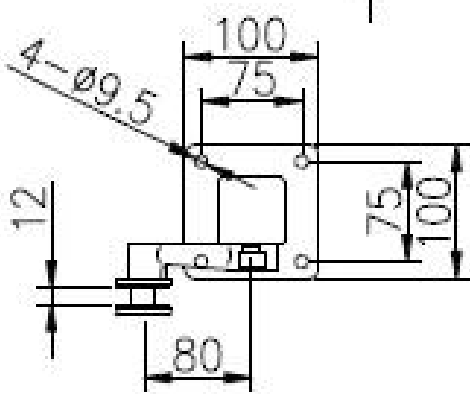

Kebil Sus316 Aço Inoxidável Aço Inoxidável

1. Especificações da balaústra :

produtosNome	Balerador de pós-aranha quadrado de aço inoxidável
Nº modelo	LCH-121.
Material	Aço inoxidável 304/316.
Terminar	Escovado ou espelho polido
Tamanho quadrado do post	50 x 50 x 1,5 mm de espessura da parede 40 x 40 x espessura da parede de 1,5 mm
Altura	Customizável
Para espessura de vidro	10-15mm.
Aplicativo	Design de trilhos da varanda Projeto de trilhos da varanda Design de trilhos do deck Design de trilhos da escada

2. Aranha de aço inoxidável Spider Post Dimension Desenho para sua referência:

3. Aço inoxidável Aranha Baleração Fotos Postais:
Suporte de corrimão ajustável superior para o corrimão do tubo quadrado ou redondo: