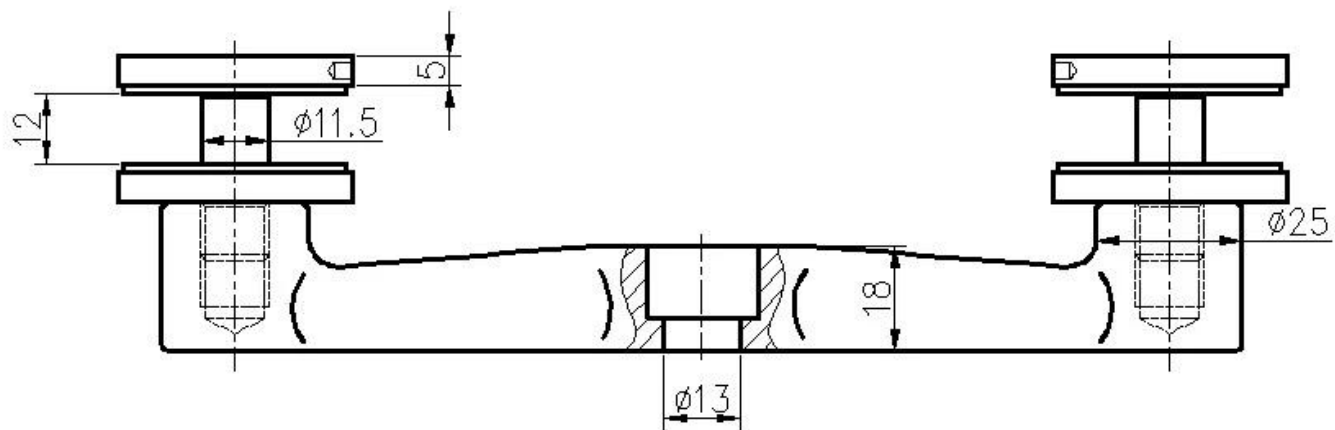

Kebil Sus316 Aço Inoxidável Aço Inoxidável

1. Especificações da balaústra :

produtosNome	Balerador de pós-aranha quadrado de aço inoxidável
Nº modelo	LCH-121.
Material	Aço inoxidável 304/316.
Terminar	Escovado ou espelho polido
Tamanho quadrado do post	50 x 50 x 1,5 mm de espessura da parede 40 x 40 x espessura da parede de 1,5 mm
Altura	Customizável
Para espessura de vidro	10-15mm.
Aplicativo	Design de trilhos da varanda Projeto de trilhos da varanda Design de trilhos do deck Design de trilhos da escada

2. Aranha de aço inoxidável Spider Post Dimension Desenho para sua referência:

3. Aço inoxidável Aranha Baleração Fotos Postais:
Suporte de corrimão ajustável superior para o corrimão do tubo quadrado ou redondo:

Post intermediário de 2 vias:

Postagem final de 1 caminho:

4. Fotos de embalagem: 1 pc / saco de plástico, 2 - 4pcs / ctn.

Outros tipos de acessórios de aranha:

- Aranha de aço inoxidável encaixe para parede de cortina ou dossel