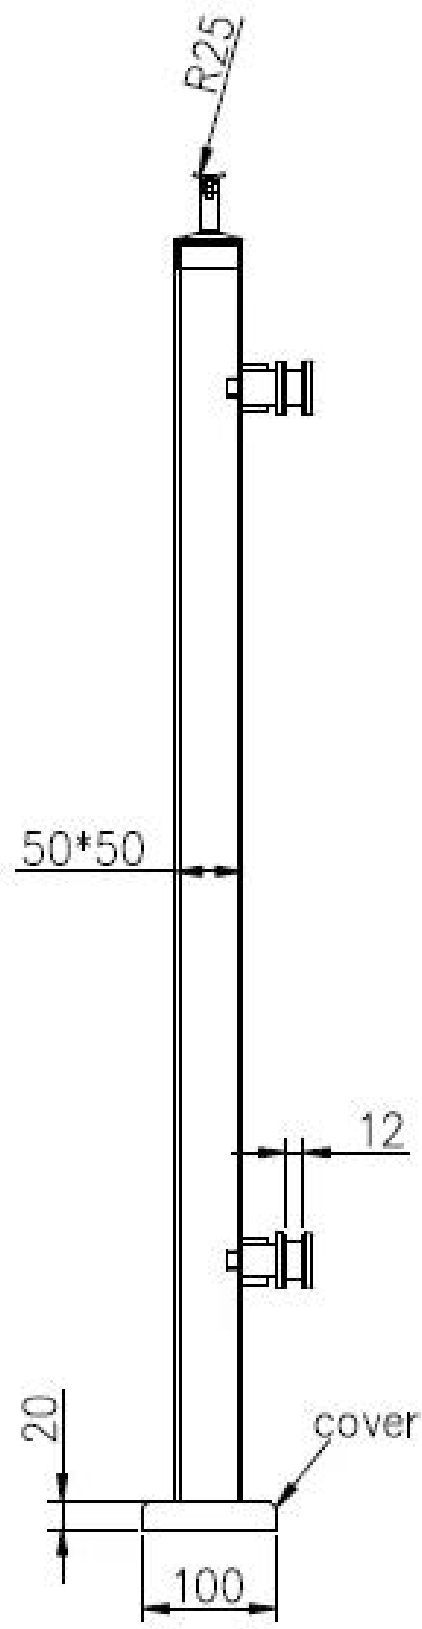

Kebil Sus316 Aço Inoxidável Aço Inoxidável

1. Especificações da balaústra :

produtosNome	Balerador de pós-aranha quadrado de aço inoxidável
Nº modelo	LCH-121.
Material	Aço inoxidável 304/316.
Terminar	Escovado ou espelho polido
Tamanho quadrado do post	50 x 50 x 1,5 mm de espessura da parede 40 x 40 x espessura da parede de 1,5 mm
Altura	Customizável
Para espessura de vidro	10-15mm.
Aplicativo	Design de trilhos da varanda Projeto de trilhos da varanda Design de trilhos do deck Design de trilhos da escada

2. Aranha de aço inoxidável Spider Post Dimension Desenho para sua referência:

3. Aço inoxidável Aranha Baleração Fotos Postais:
Suporte de corrimão ajustável superior para o corrimão do tubo quadrado ou redondo:

Post intermediário de 2 vias:

Postagem final de 1 caminho:

4. Fotos de embalagem: 1 pc / saco de plástico, 2 - 4pcs / ctn.

Outros tipos de acessórios de aranha:

- Aranha de aço inoxidável encaixe para parede de cortina ou dossel