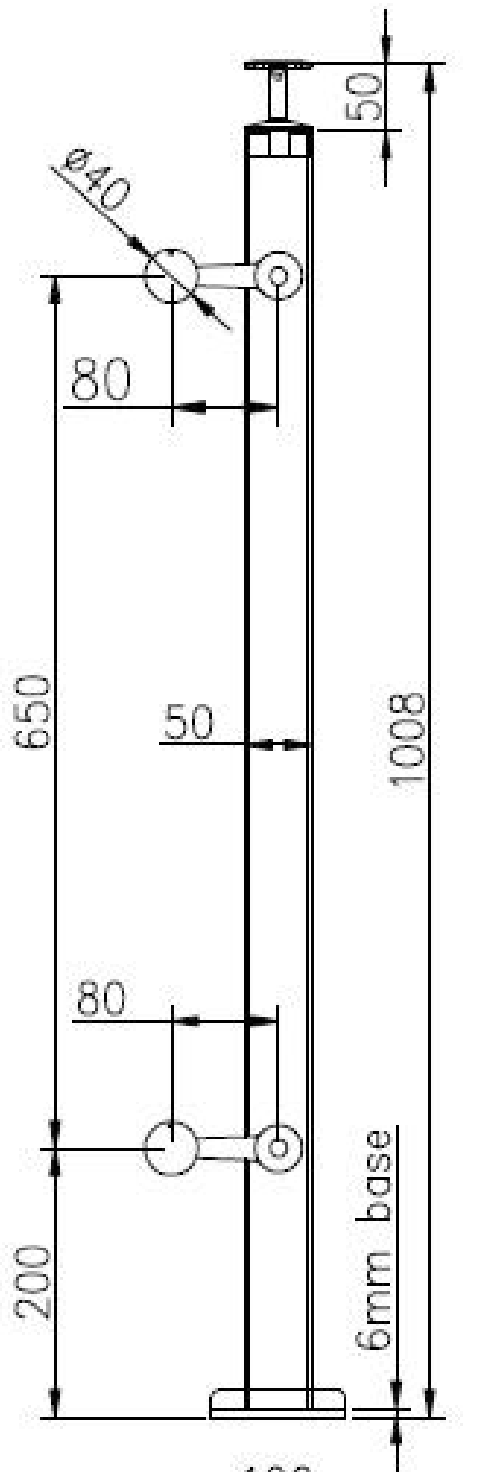

Kebil Sus316 Aço Inoxidável Aço Inoxidável

1. Especificações da balaústra :

produtosNome	Balerador de pós-aranha quadrado de aço inoxidável
Nº modelo	LCH-121.
Material	Aço inoxidável 304/316.
Terminar	Escovado ou espelho polido
Tamanho quadrado do post	50 x 50 x 1,5 mm de espessura da parede 40 x 40 x espessura da parede de 1,5 mm
Altura	Customizável
Para espessura de vidro	10-15mm.
Aplicativo	Design de trilhos da varanda Projeto de trilhos da varanda Design de trilhos do deck Design de trilhos da escada

2. Aranha de aço inoxidável Spider Post Dimension Desenho para sua referência:

3. Aço inoxidável Aranha Baleração Fotos Postais:
Suporte de corrimão ajustável superior para o corrimão do tubo quadrado ou redondo:

Post intermediário de 2 vias:

Postagem final de 1 caminho:

4. Fotos de embalagem: 1 pc / saco de plástico, 2 - 4pcs / ctn.

Outros tipos de acessórios de aranha:

- Aranha de aço inoxidável encaixe para parede de cortina ou dossel