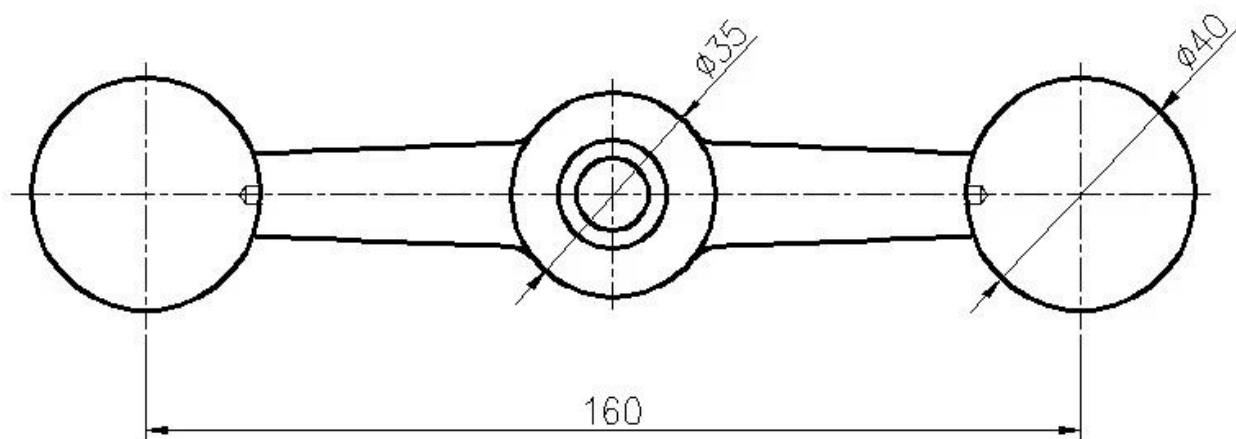

Kebil Sus316 Aço Inoxidável Aço Inoxidável

1. Especificações da balaústra :

produtosNome	Balerador de pós-aranha quadrado de aço inoxidável
Nº modelo	LCH-121.
Material	Aço inoxidável 304/316.
Terminar	Escovado ou espelho polido
Tamanho quadrado do post	50 x 50 x 1,5 mm de espessura da parede 40 x 40 x espessura da parede de 1,5 mm
Altura	Customizável
Para espessura de vidro	10-15mm.
Aplicativo	Design de trilhos da varanda Projeto de trilhos da varanda Design de trilhos do deck Design de trilhos da escada

2. Aranha de aço inoxidável Spider Post Dimension Desenho para sua referência:

3. Aço inoxidável Aranha Baleração Fotos Postais:
Suporte de corrimão ajustável superior para o corrimão do tubo quadrado ou redondo: