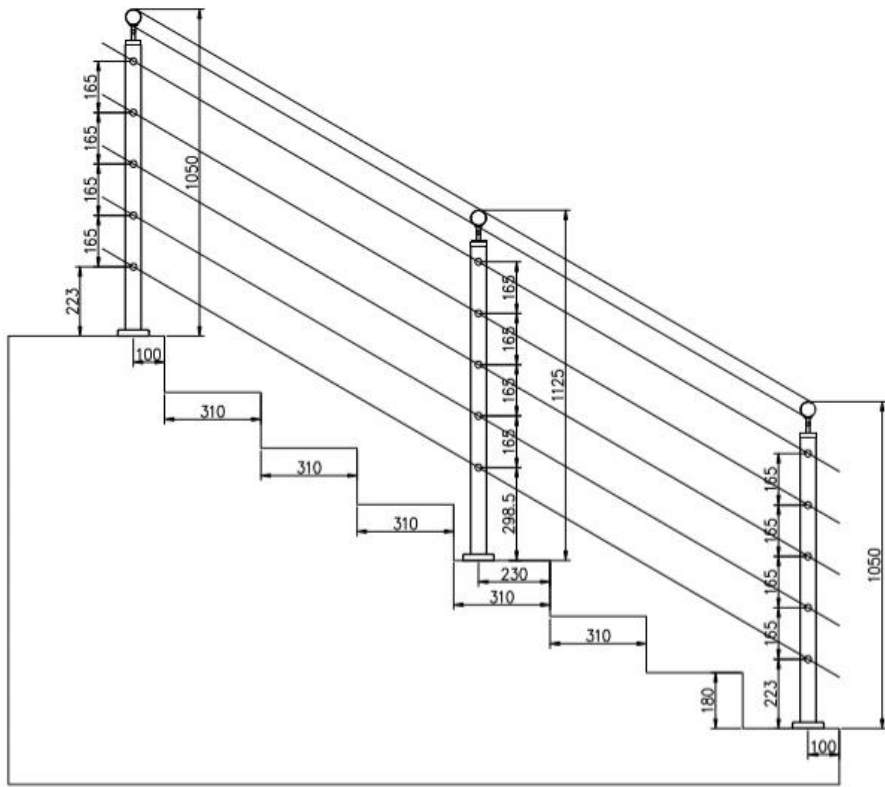

## Especificações do produto:

produtosNome	<b>Kebil Terraço Aço Inoxidável Balaustrada Barra Rod Bar Trilhos</b>
Material	Aço inoxidável 316.
Terminar	Espelho polido ou cetim escovado
Tamanho	Ø50.8 * H1100 (mm)
Dimensão da barra transversal / haste	Diâmetro 12mm.
Corrimão	Disponível
Instalação	Auto-toque / parafusos de explosão / parafusos
Montagem	Top montado / fásia montado
Aplicativo	Trilhos da varanda, trilhos do convés, trilhos da varanda, trilhos do terraço, corrimão da escada
Acessórios	Toda fundição e sólida

## Embalagem e entrega:

Detalhes de empacotamento:

EPE + caixa interna + caixa; Quadro de madeira.

Pode ser alterado de acordo com a exigência dos clientes.

Tempo de execução: 10-15 dias úteis após o recebimento de despostos.