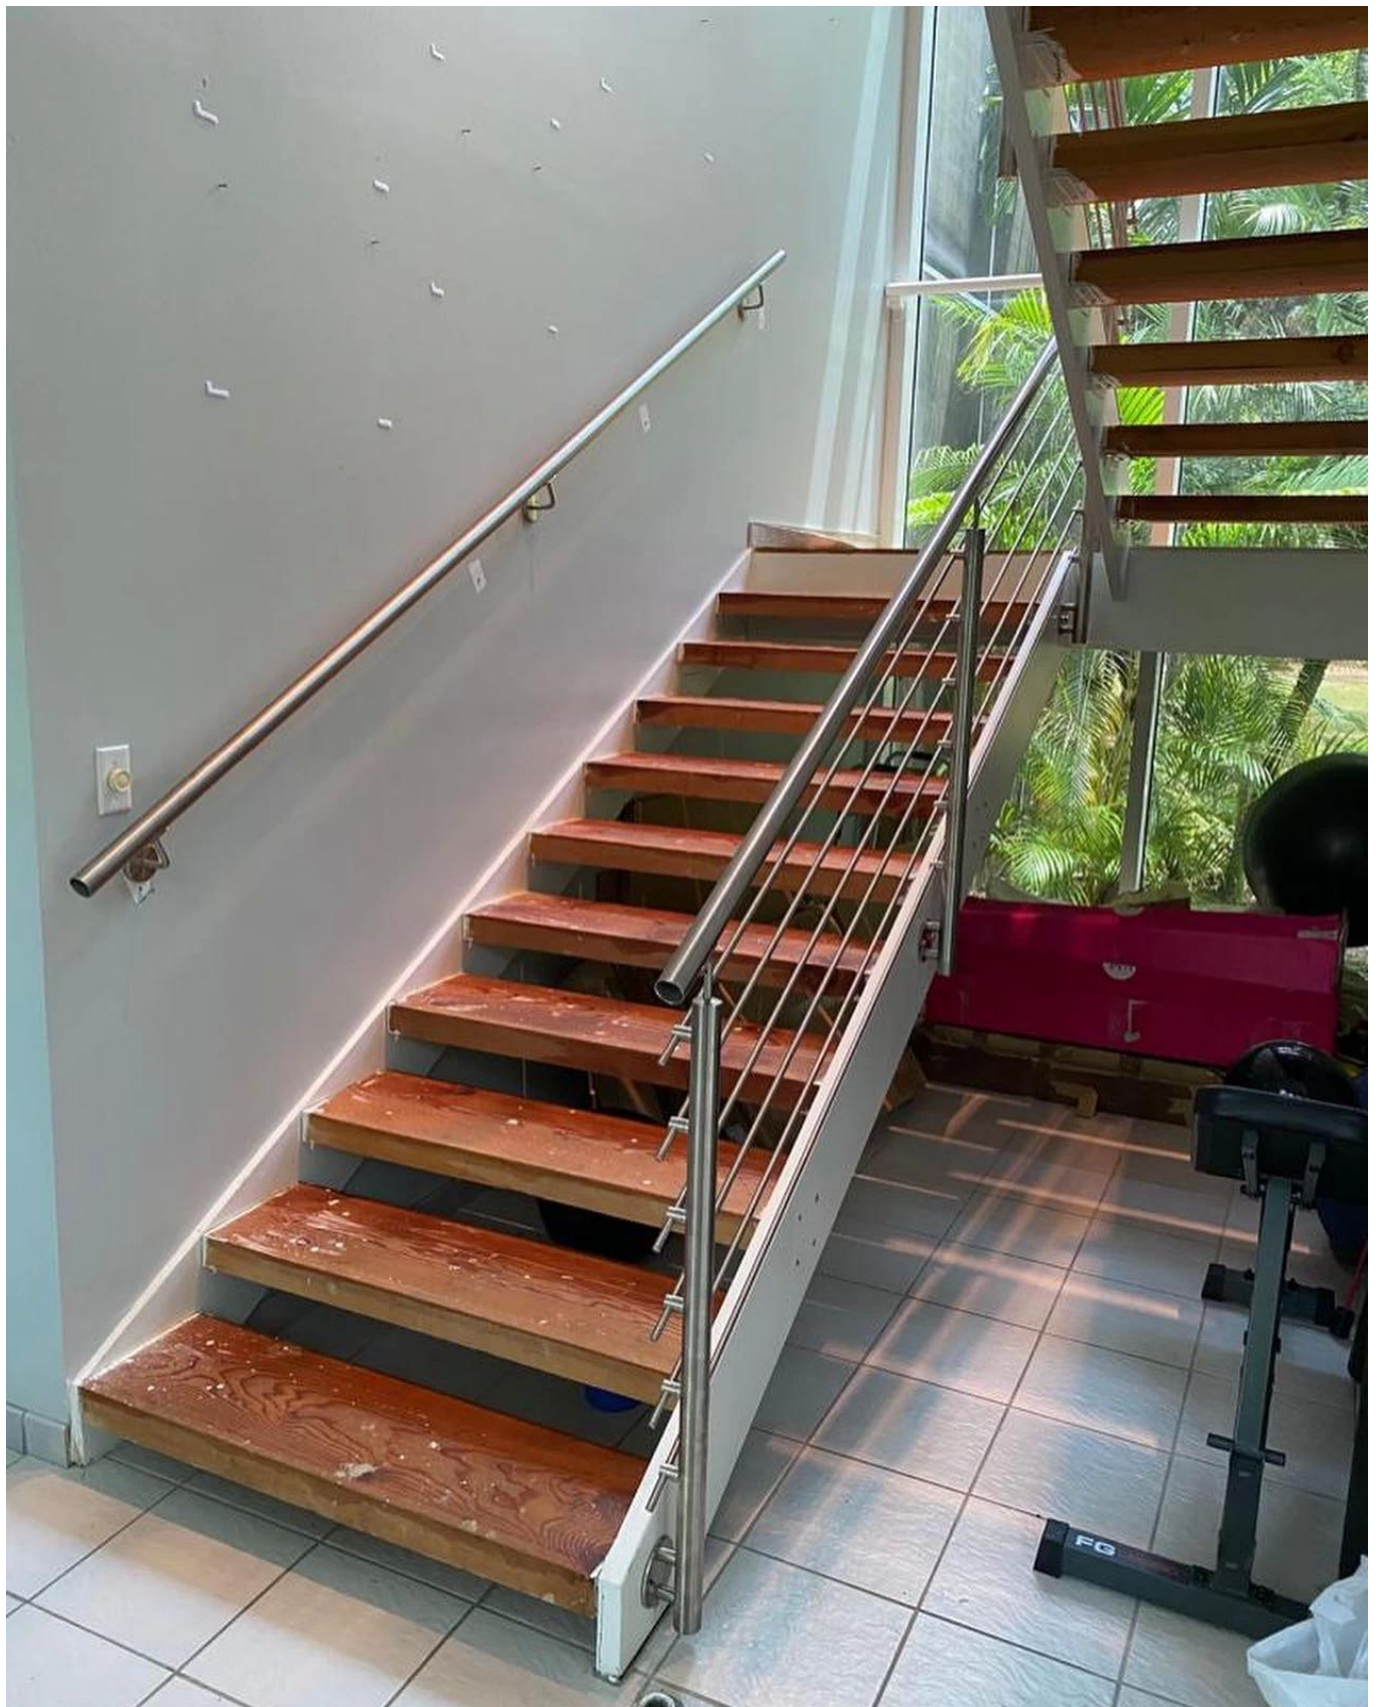

Especificações do produto:

produtosNome	Terraço Varanda Alta Qualidade Acessível Aço Inoxidável Moda e Sólida Barra de Barra de Barra
Material	Aço inoxidável 304 ou 316
Terminar	Espelho polido ou cetim escovado
Tamanho	Φ50.8 * H1100 (mm)
Dimensão Crossbar / Rod	Diâmetro 12mm.
Corrimão	Disponível
Instalação	auto batendo / parafusos de explosão / parafusos
Montagem	Top montado / fásia montada
Aplicativo	Trilhos da varanda, trilhos do convés, trilhos da varanda, trilhos do terraço, trilhos da escada
Acessórios	Toda fundição e sólida

Mostrar produtos

KEBIL 科比奥®

PretoPóRevestidoTerminar:

Embalagem e entrega:

Detalhes de empacotamento:

Caixa interna EPE + + caixa; Quadro de madeira.

Pode ser alterado conforme a exigência dos clientes.

Tempo de execução: 10-15 dias úteis após o recebimento de despostos.