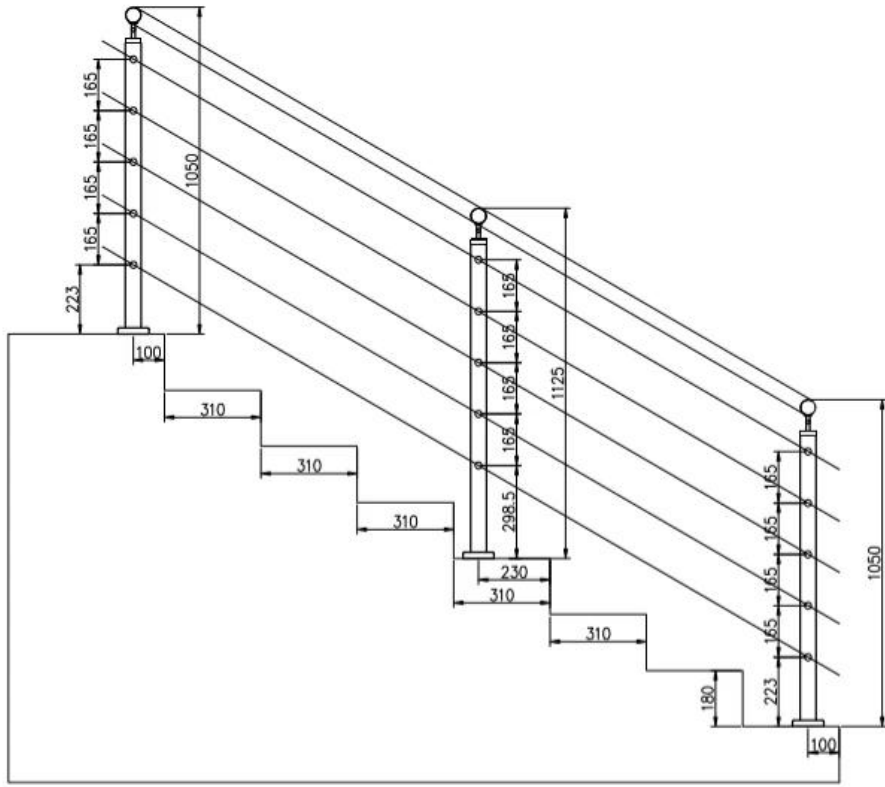

Especificações do produto:

produtosNome	Terraço Varanda Alta Qualidade Acessível Aço Inoxidável Moda e Sólida Barra de Barra de Barra
Material	Aço inoxidável 304 ou 316
Terminar	Espelho polido ou cetim escovado
Tamanho	Φ50.8 * H1100 (mm)
Dimensão Crossbar / Rod	Diâmetro 12mm.
Corrimão	Disponível
Instalação	auto batendo / parafusos de explosão / parafusos
Montagem	Top montado / fásia montada
Aplicativo	Trilhos da varanda, trilhos do convés, trilhos da varanda, trilhos do terraço, trilhos da escada
Acessórios	Toda fundição e sólida

Mostrar produtos

KEBIL 科比奥®

PretoPóRevestidoTerminar:

Embalagem e entrega:

Detalhes de empacotamento:

Caixa interna EPE + + caixa; Quadro de madeira.

Pode ser alterado conforme a exigência dos clientes.

Tempo de execução: 10-15 dias úteis após o recebimento de despostos.