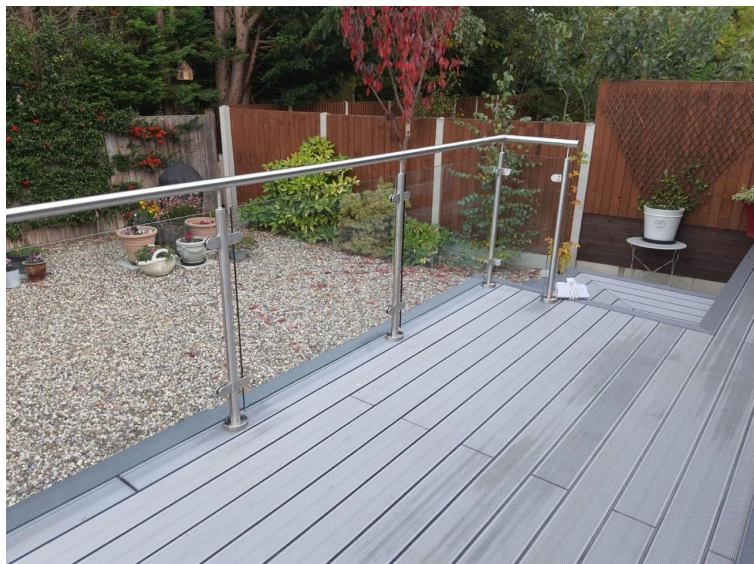

Sentir gratuitamente para contatónóspara mais longedetalhes:

Frank Fang.

E-mail:sales02@launch-china.cn.

Telefone / WhatsApp:+8615906261741.