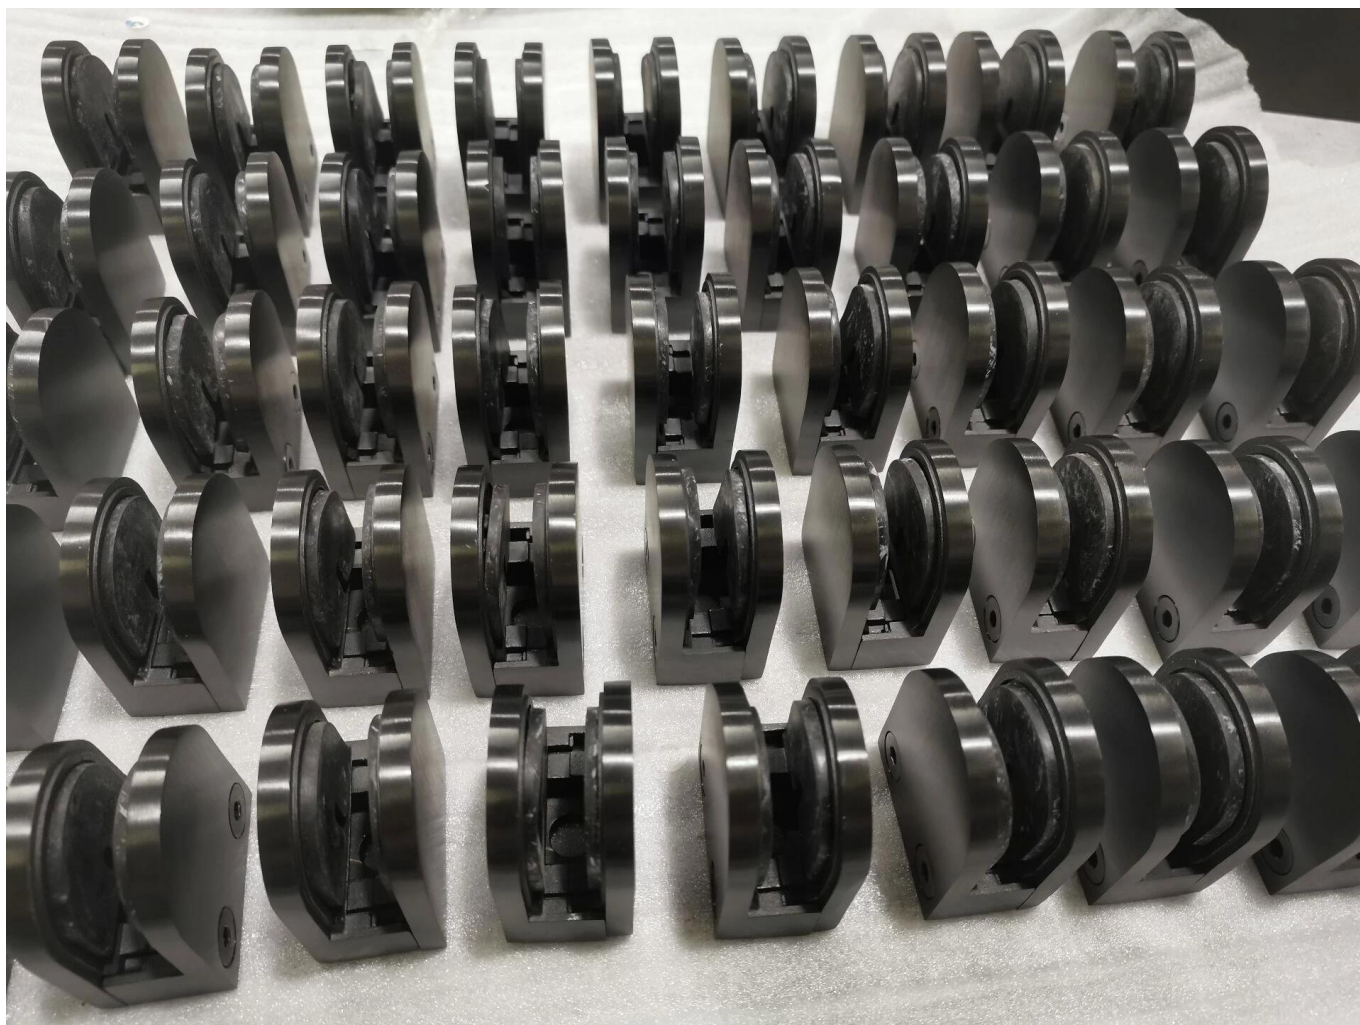

Fabricantes de aço inoxidável clipe de vidro braçadeira de vidro

Nome do Produto	Braçadeira de vidro G103.
Marca	Kebil.
Material	Aço inoxidável 304, 316
Tratamento da superfície	Cetim escovado, espelho polido, preto, branco, ouro
Pacote	Individualmente em saco de plástico, caixa padrão para embalagem externa
Certificado	ISO 9001-2000.
Uso	(1) para uso de construção e corrimão. (2) No shopping, casa. Braçadeiras de vidro corrimão
Recursos	Feito de aço inoxidável, perspectiva bonita, fácil de limpar, boa qualidade etc.
Palavras-chave relacionadas	Braçadeira de vidro / braçadeira de vidro de aço inoxidável / braçadeira de aço inoxidável / de vidro Balustrade Braçadeira / de vidro clipe / sem moldura Braçadeira de vidro
Aplicativo	Decoração, amplamente usada em balaustrada e corrimãos de aço inoxidável. Decorações internas ou externas.
Tempo de espera	2-4 semanas.
MOQ.	10 peças.

Imagens de produtos:

OTE Tipo de fixação disponível

G102

G103/G104

G105

G108R

PV-90

CB-180

BC-60

BC-80x35

CB-90

Drawing	Picture	Ref.	A	B	C	D	E
		G108	55	55	30	11	0
		G108R	58	55	30	11	R25.4
		G101	51	41	25	11	0
		G101R	55	41	25	11	R21.5/R25.4
		G102	44	44	25	11	0
		G102R	48	44	25	11	R21.5/R25.4
		G103	50	40	22	8	0
		G104	50	40	26	12	0
		G105	54	45	28	14	0
		G107	63	45	28	14	0
		G103R	52	40	22	8	R21.5
		G104R	52	40	26	12	R21.5
		G105R	58	45	28	14	R21.5/R25.4
		G107R	66	45	28	14	R21.5/R25.4
		G106	50	40	25	12	0
		G106R	52	40	25	12	R21.5/R25.4