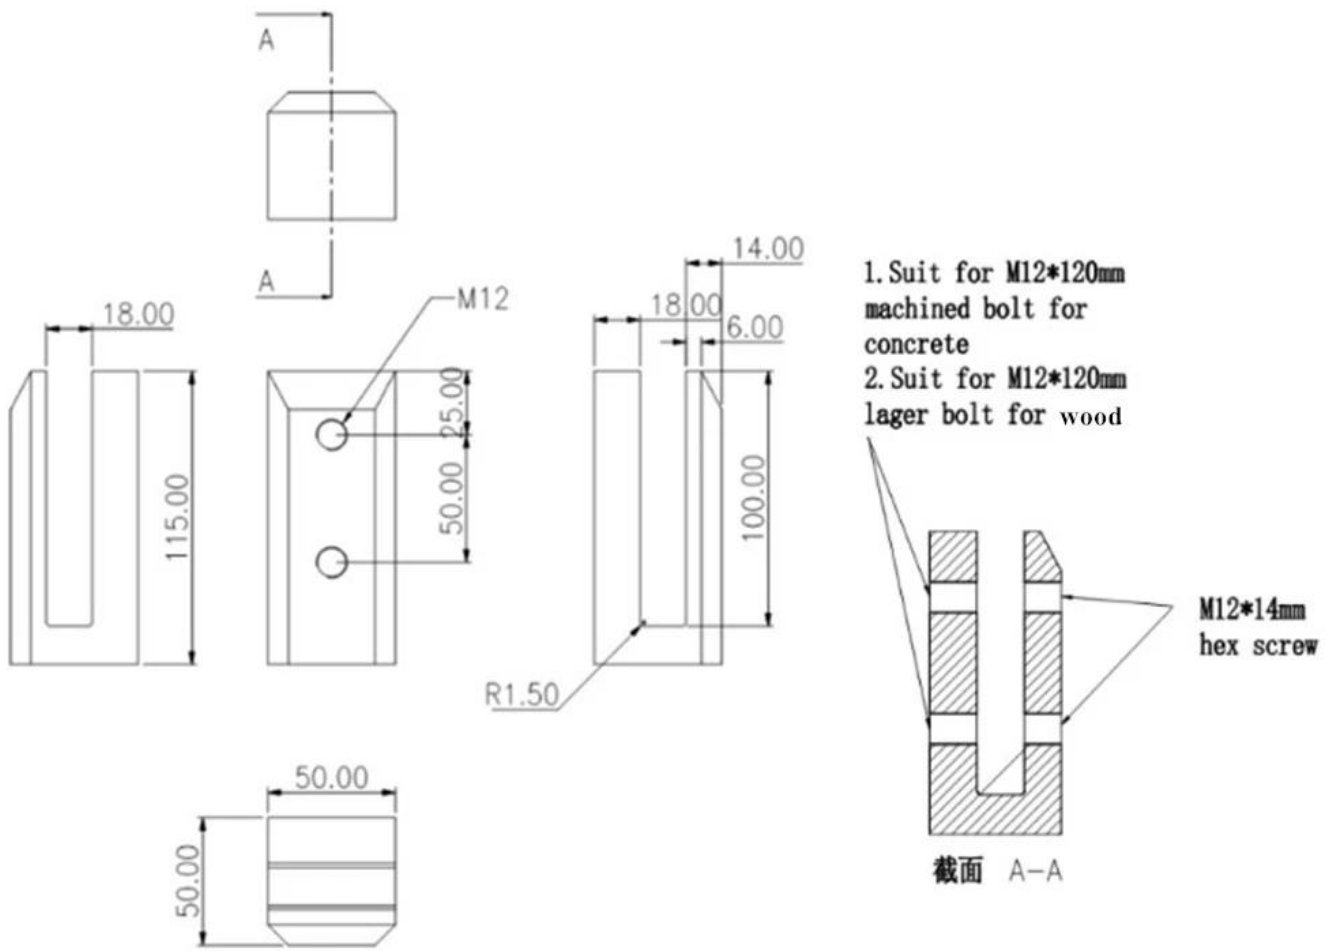

Grau Marinho Custom Heartrail U em forma de Vidro Glamp Spigots 316 Vidro de Aço Inoxidável 12mm Braçadeira Spigots Cerca de Vidro

Descrição do produto

Produto, mas.Eu mesmo	Grau Marinho Custom Heartrail U em forma de Vidro Glamp Spigots 316 Vidro de Aço Inoxidável 12mm Braçadeira Spigots Cerca de Vidro
Material	316 aço inoxidável.
para final	Espelho polido escovado / cetim
Para GLA.Ss t.Hickness.	8-13.52mm.
Altura	120mm / 135mm.
Não há necessidade de buraco de vidro	Ataque o vidro para atrito (sem buracos de vidro necessários)
Prazo de pagamento	PayPal, West Union, T / T
Método de produção	Fundição (alta qualidade)
Detalhes de embalagem	1) uma peça em uma bolsa de bolha, em seguida, em uma caixa branca 2) 12 peças em um cartão de papelão Ou embalagem como requisitos do cliente
Aplicativo	Corrimãos de vidro da varanda, trilhos da escala, projeto do trilho da ponte, cerca da associação, balaustrada trilhos de vidro sem moldura
Inspeção de fábrica	receber
S.Largo	Disponível antes do pedido
Montar	Banda de montagem, placa de vidro de montagem lateral fixação de concreto ou madeira
MOQ.	Não limitado. Você pode encomendar de acordo com o seu trabalho Requisitos.
OEM & ODM. Serviço	Disponível

Spigotes de braçadeira de vidro em forma de corrimãoDeseja.

1) corrimão U em forma de vidro grampo espancilhás fotos fotos

2) Tamanho do corrimão U em forma de vidros de vidro Spigots

3) PROJETOS DE PROJETO DE HANDRAIL U em forma de vidros de vidro Spigots

Embalagem de segurança para espigão de vidro montado lateral

1. Uma peça em uma bolha de bolha, depois em uma caixa branca.
- 12 peças em um cartão de papelão.
2. Embalagem como requisitos do cliente.

Perguntas frequentes