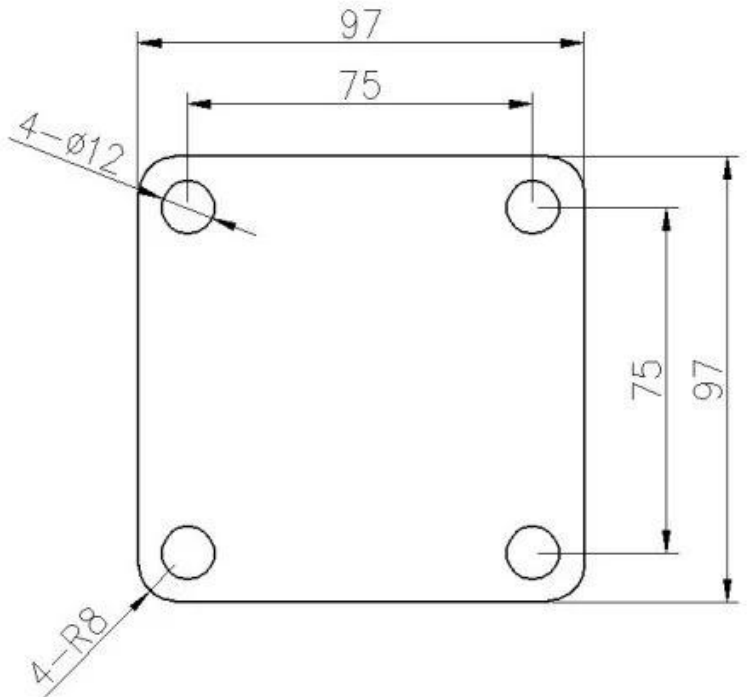

**Espigão de vidro ajustável de aço inox 2205 duplex para sem
moldura na tãçãopiscinaesgrima**

produtoexposição

Superfície de cetim.

Superfície preta fosca

Técnicodesenhando

Foto de aplicativo.

Outros espigões de vidro relacionados