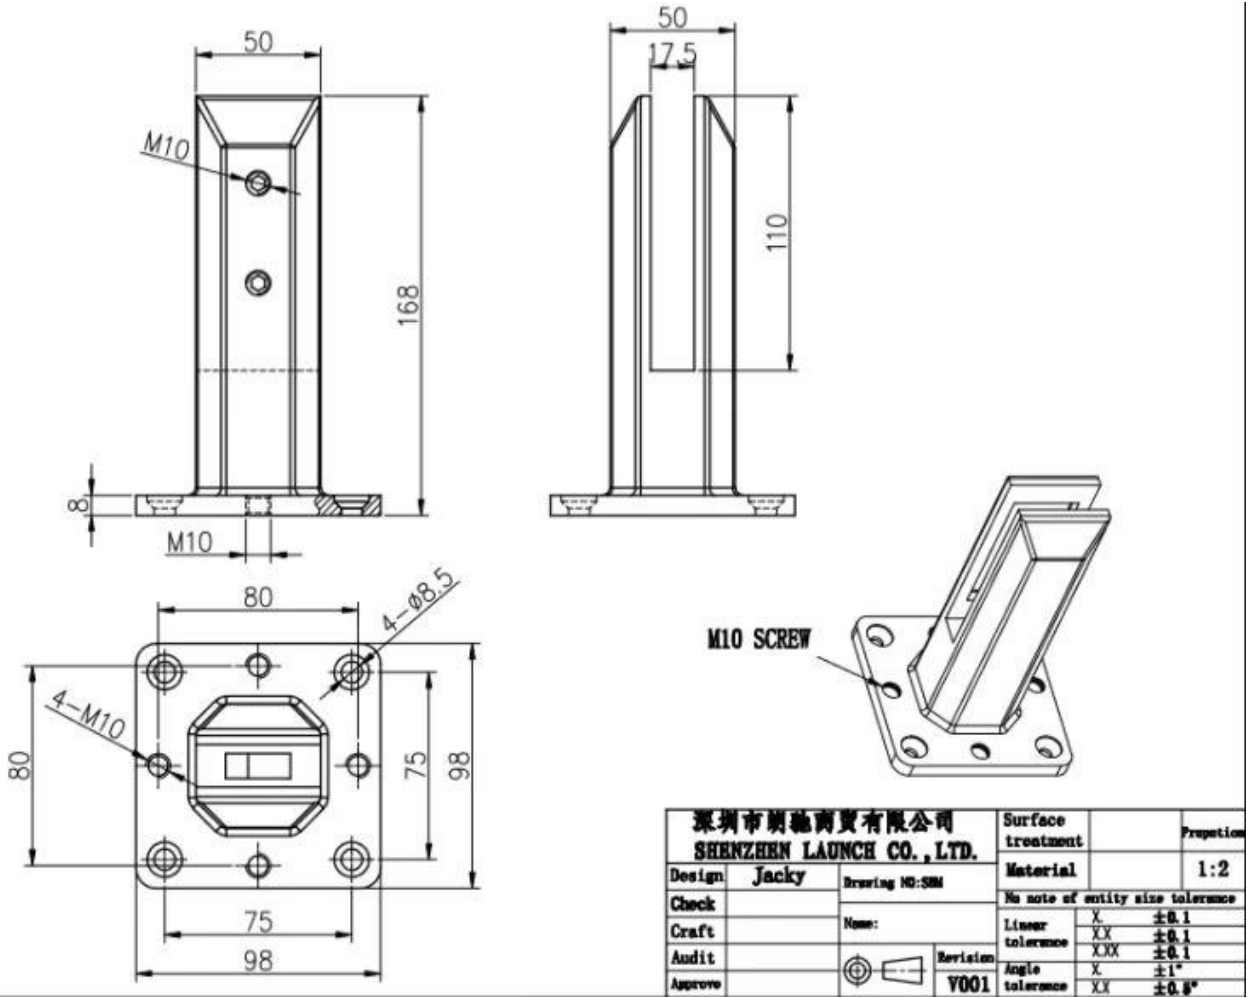

**Espigão de vidro ajustável de aço inox 2205 duplex para sem
moldura na tãçãopiscinaesgrima**

produtoexposição

Superfície de cetim.

Superfície preta fosca

Técnicodesenhando

Foto de aplicativo.

Outros espigões de vidro relacionados