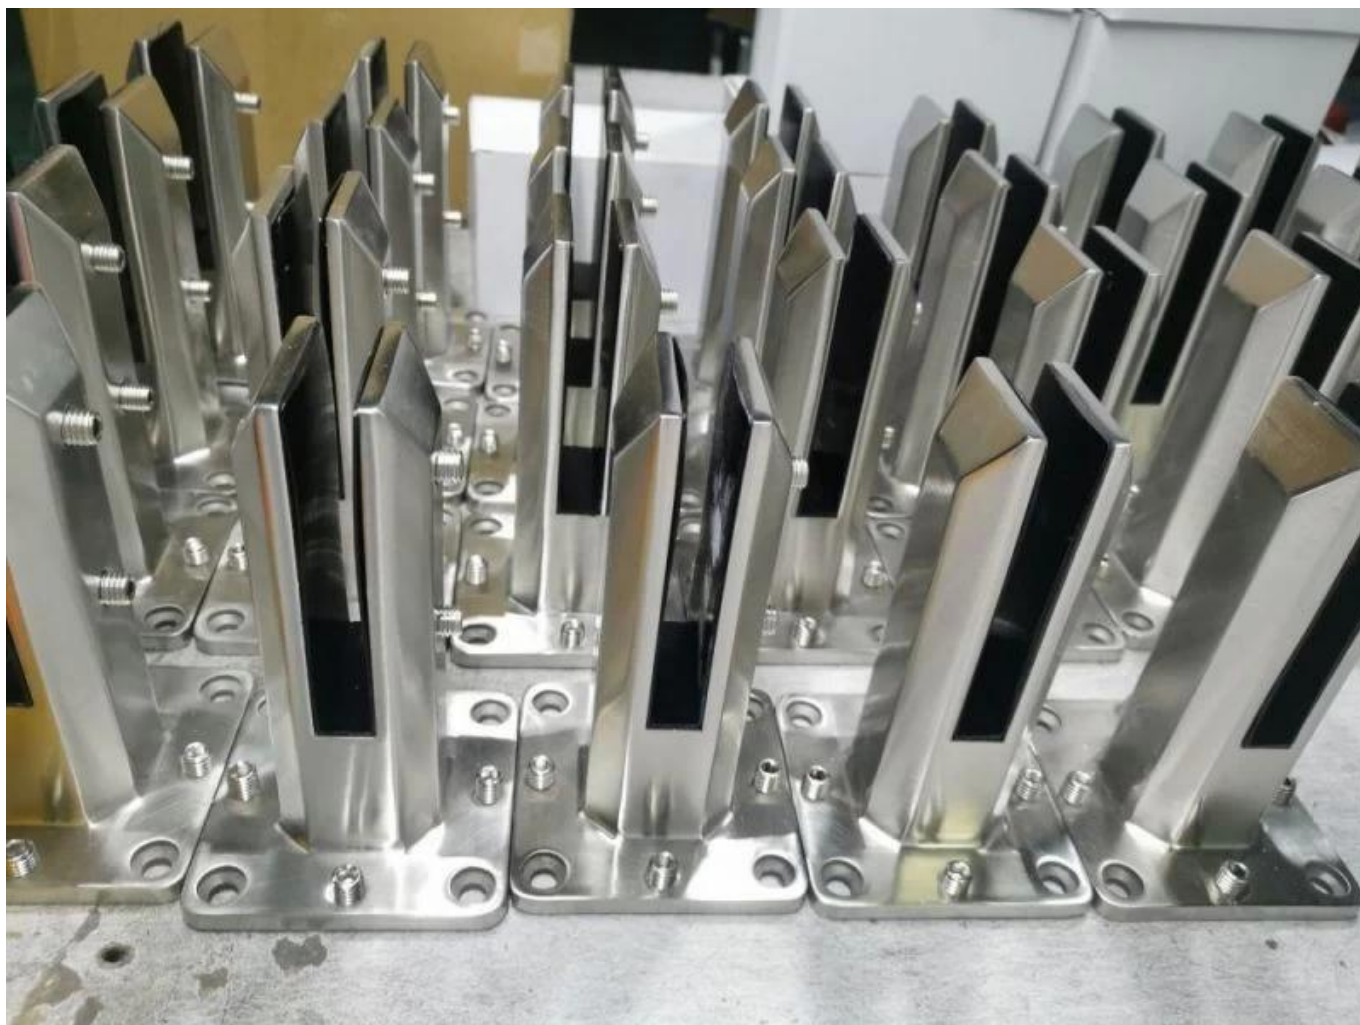

**Espigão de vidro ajustável de aço inox 2205 duplex para sem
moldura na tãçãopiscinaesgrima**

produtoexposição

Superfície de cetim.

Superfície preta fosca

Técnicodesenhando

Foto de aplicativo.

Outros espigões de vidro relacionados