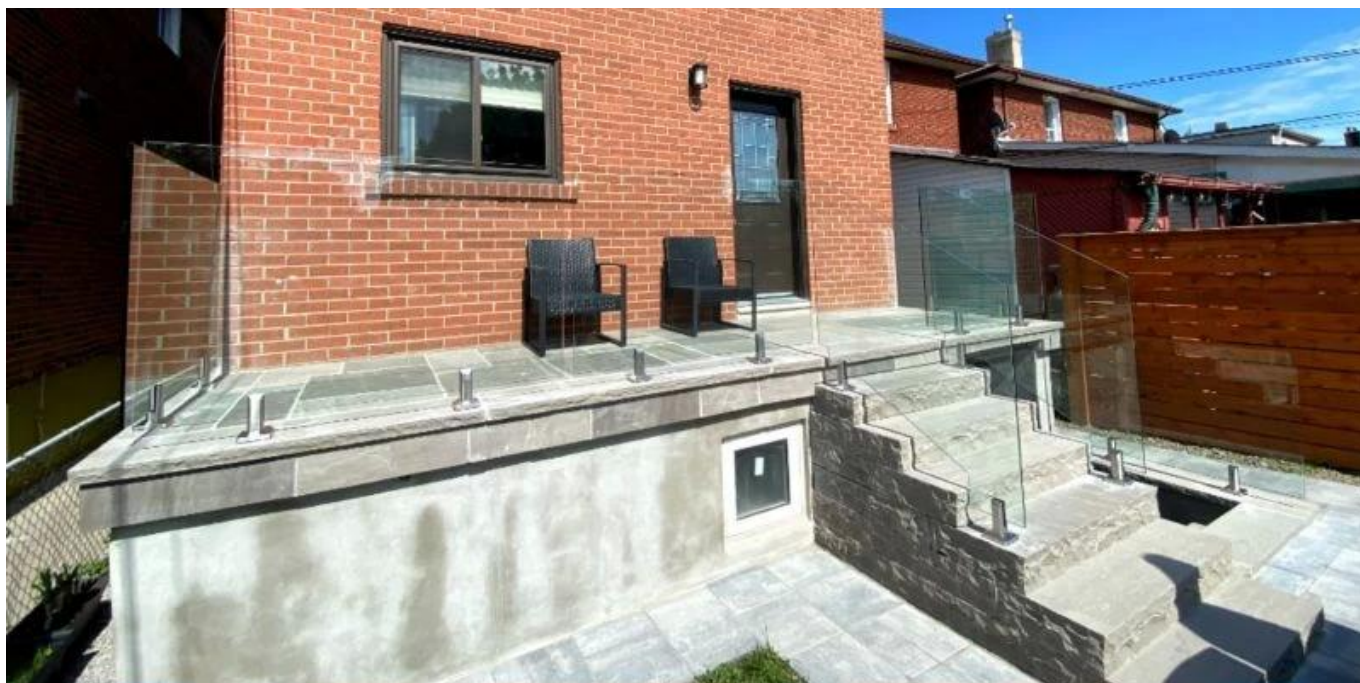

**Espigão de vidro ajustável de aço inox 2205 duplex para sem
moldura na tãçãopiscinaesgrima**

produtoexposição

Superfície de cetim.

Superfície preta fosca

Técnicodesenhando

Foto de aplicativo.

Outros espigões de vidro relacionados