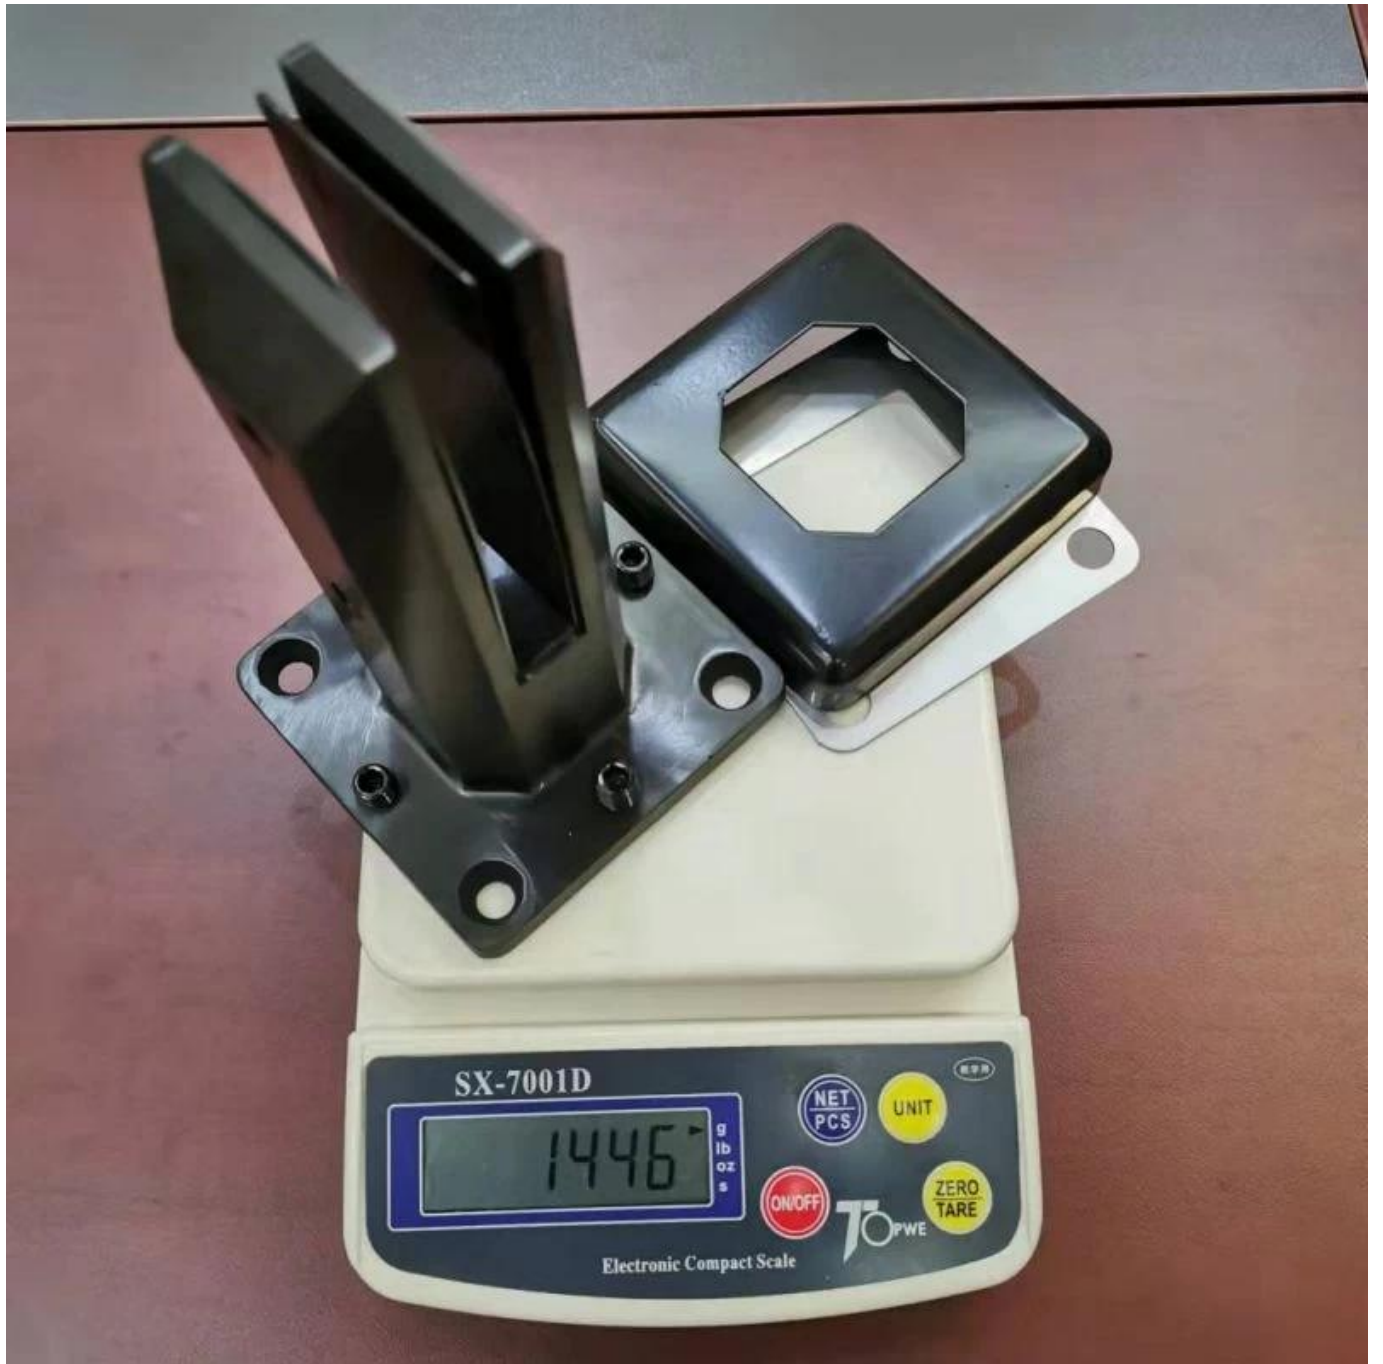

**Espigão de vidro ajustável de aço inox 2205 duplex para sem
moldura na tãçãopiscinaesgrima**

produtoexposição

Superfície de cetim.

Superfície preta fosca

Técnicodesenhando

Foto de aplicativo.

Outros espigões de vidro relacionados