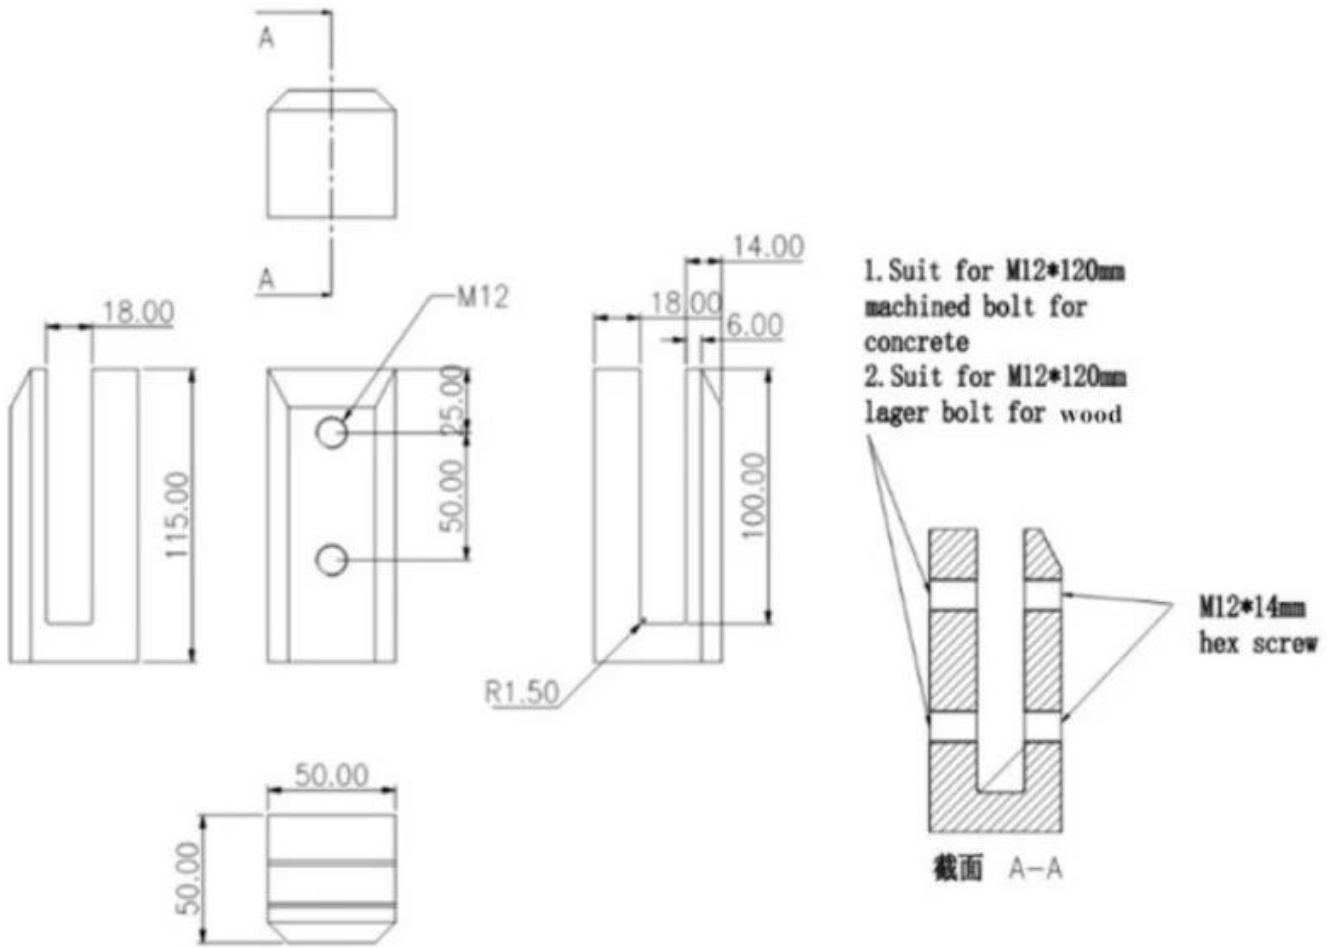

produtosEspecificações.

Nome do Produto	Spigot de vidro montado lateral
Material	Duplex 2205 aço inoxidável
Acabamento de superfície	Espelho polido, cetim escovado, preto matt
Espessura de vidro	8-13.52mm, vidro sem buraco
Tamanhos	Conforme desenho
Aplicativo	Trilhos do balcão, trilhos do deck, etc.
MOQ.	10 PCS

produtosmostrar

Desenho técnico

Embalagem e produção em massa

1 pcs em uma caixa branca, 12pcs em uma caixa de desenho animado

Imagem do projeto

Se você estiver interessado neste produto, sinta-se à vontade para entrar em contato comigo.
Frank Fang. sales02@launch-china.cn.