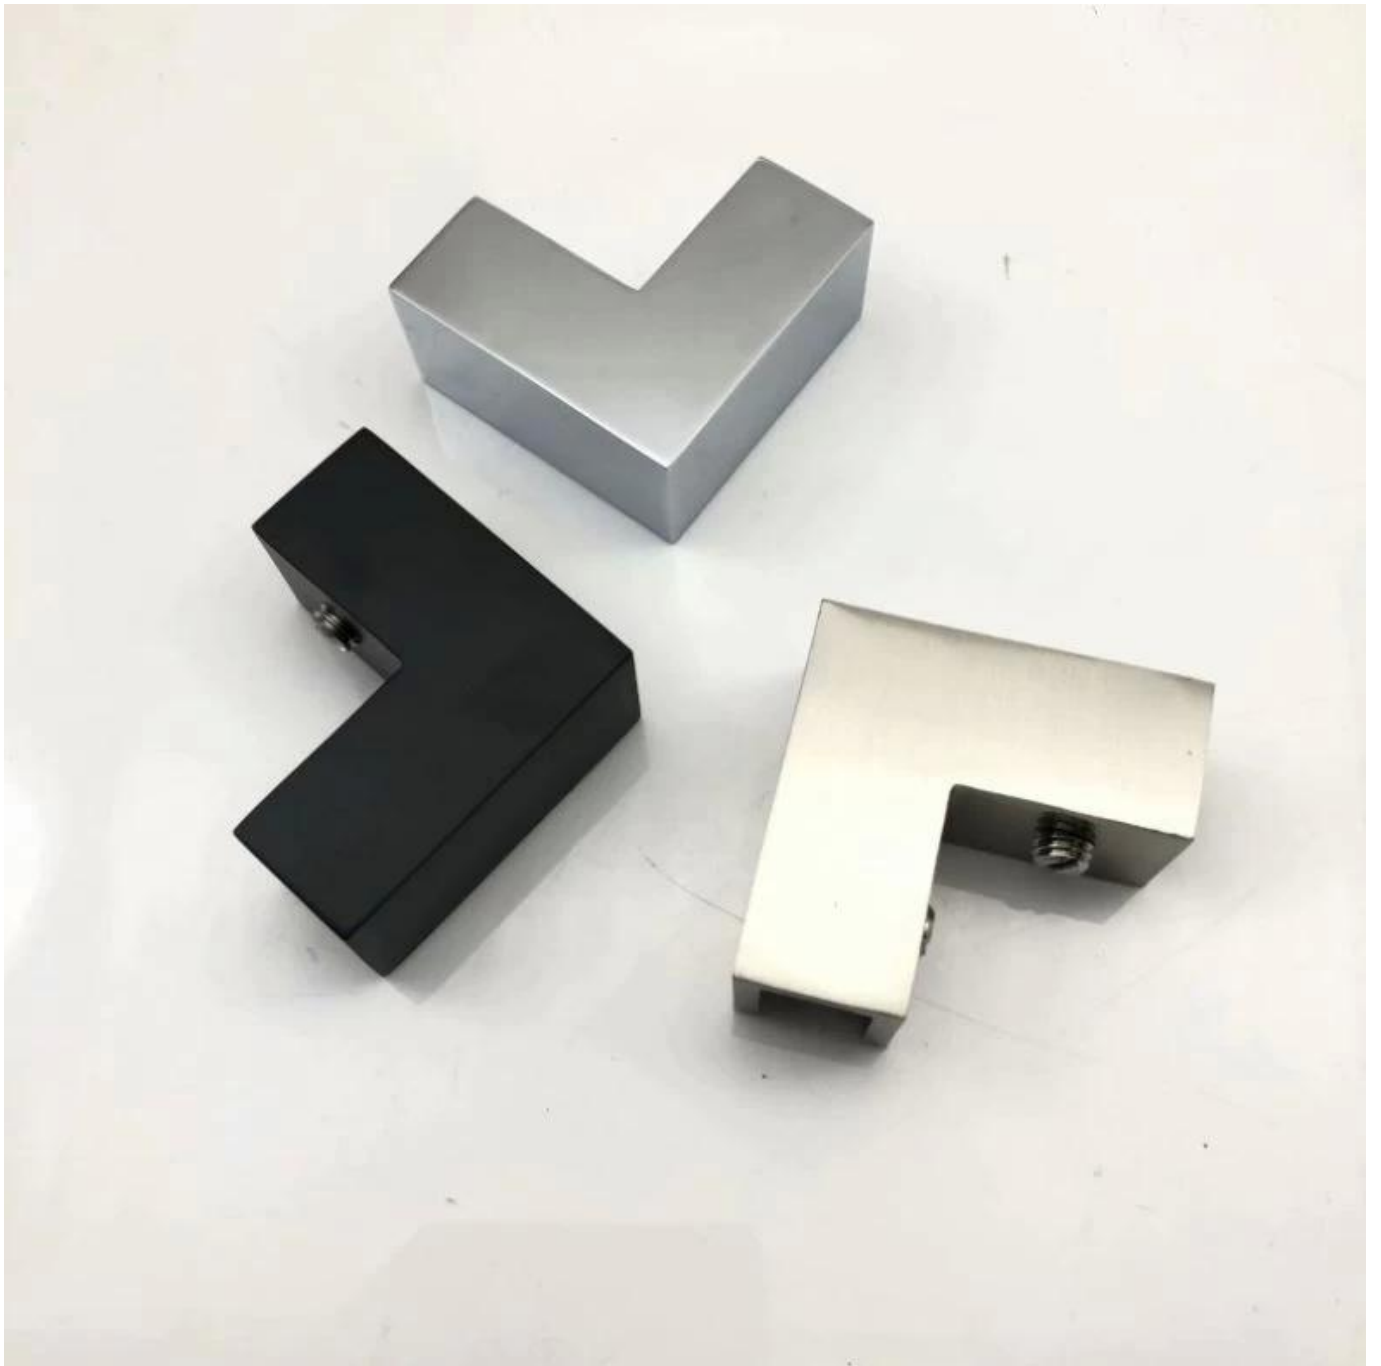

Preto mate Vidro de 90 graus para cantos de aço inoxidável Grampos de montagem em trilhos Grampo de vidro

Nome do Produto	Preto mate Vidro de 90 graus para cantos de aço inoxidável Grampos de montagem em trilhos Grampo de vidro
Marca	Kebil
Material	Aço inoxidável 304, 316
Tratamento da superfície	Cetim escovado, espelho polido, preto
Pacote	Individualmente no saco de plástico, caixa padrão para a embalagem exterior
Certificado	ISO 9001-2000
Uso	(1) Para uso em construção e corrimão. (2) No shopping, casa. Braçadeiras de vidro
Recursos	Feito do aço inoxidável, probabilidade bonita, fácil de limpar, boa qualidade etc.
Palavras-chave relacionadas	Braçadeira de vidro / braçadeira de aço inoxidável Braçadeira de vidro / braçadeira de aço inoxidável / braçadeira de balaustrada de vidro / grampo de vidro / braçadeira de vidro sem moldura
Inscrição	Decoração, amplamente utilizado em balaustrada de aço inoxidável e corrimãos. Decorações internas ou exteriores.
Tempo de espera	2-4 semanas.
MOQ	10 peças.

Porta: Shenzhen, China

Termos de comércio disponíveis: FOB, CIF, C&F, CFR, EX-WORKS

Condições de pagamento disponíveis: T / T; L / C na vista; Western Union, Alibaba Custódia

Imagens do produto:

Braçadeira de vidro preto mate 90 graus para vidro CB-90

Braçadeira de vidro de canto de 90 graus em acabamento acetinado, espelho e preto fosco:

Braçadeira de vidro preto de 180 graus BC-8035

Braçadeira de vidro preto PV-90 de 90 graus

Fotos do Projeto:

Diferentes tipos de grampos de vidro com dimensões:

Esse tipo de braçadeira de vidro pode ser fixado no pilar e na parede quadrados. o grampo geralmente usado com pilar de aço inoxidável para prender painéis de vidro, para trilhos de varanda, trilhos de terraço, escada. Adequado para porta interna e externa.