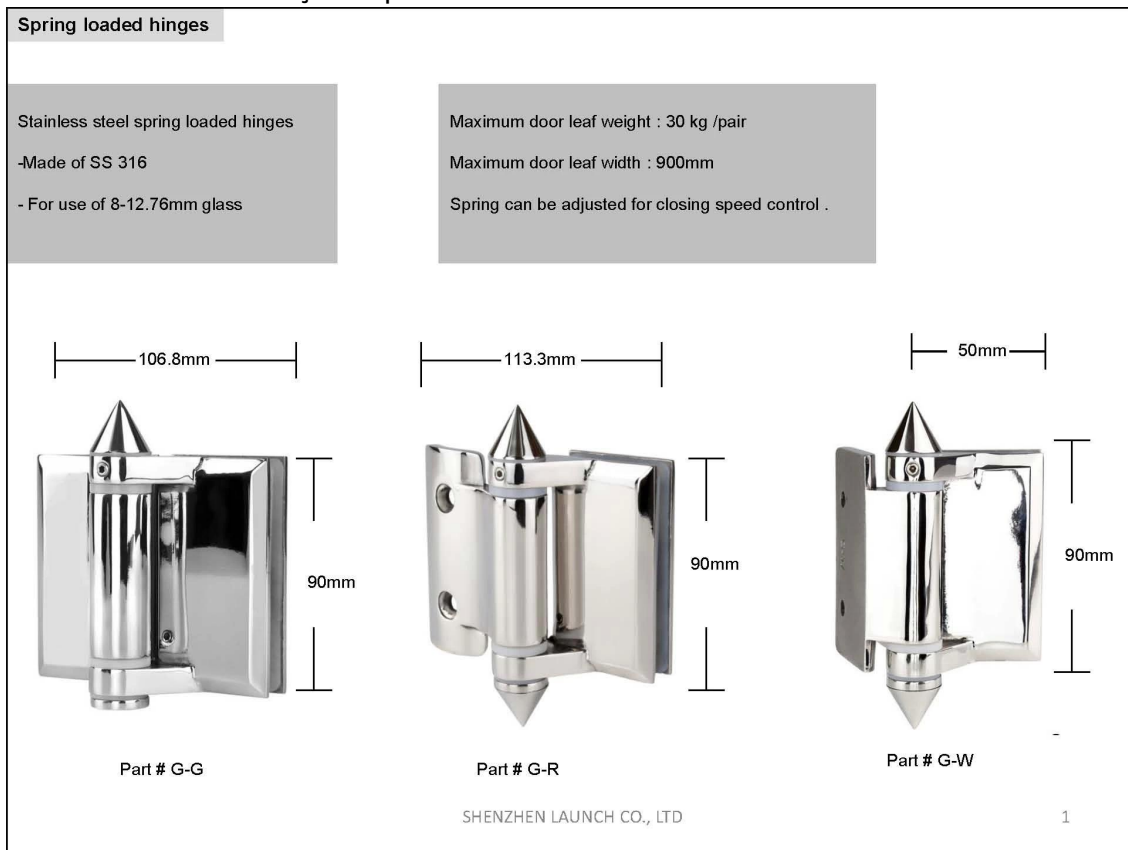

Vedação de vidro sem moldura para piscina dobradiça de vidro com mola para 8-12mm espessura vidro portão com máx. porta peso 30kg .

Características da dobradiça do portão de vidro -

- Código do item - G-G
- Material- 316 aço inoxidável
- Acabamento - cetim / espelho / preto
- Para espessura de vidro de 8-12 mm
- máx. peso da porta 30 kg
- para ser usado junto com nossas travas de vidro
- tipo de mola
- dobradiças de porta de vidro resistentes

Dimensões da dobradiça do portão de vidro G-G

**Spring loaded hinges**

Glass hole drawing for hinge set & glass latch

**DETALHES DA EMBALAGEM PARA DOBRADIÇA DO PORTÃO DE VIDRO**

**Spring loaded hinges**

Packaging :  
-2 pcs into a designed white box  
-6 boxes into a carton