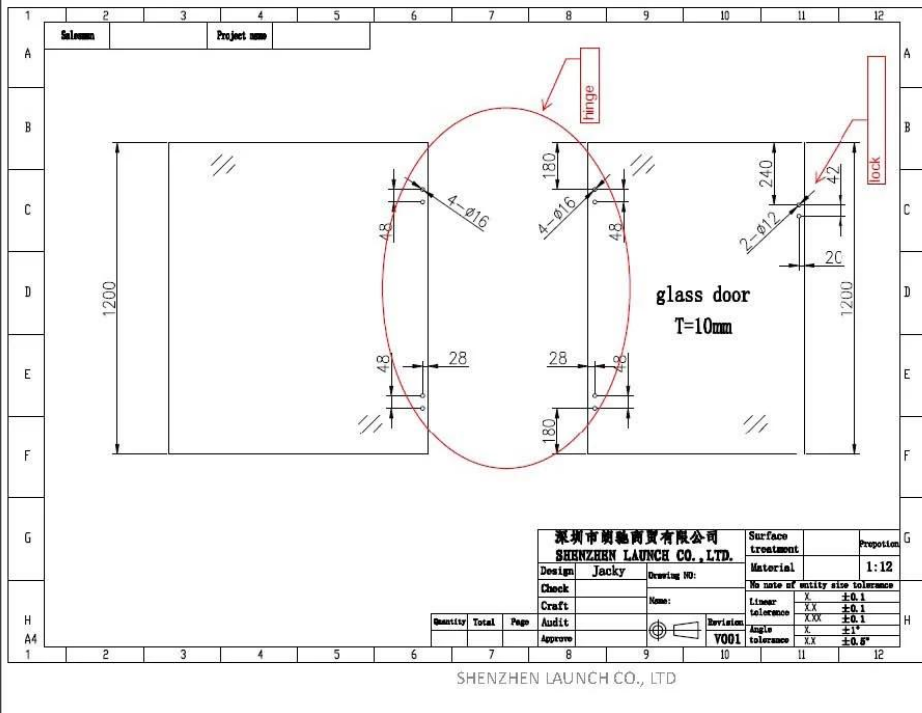

Vedação de vidro sem moldura para piscina dobradiça de vidro com mola para 8-12mm espessura vidro portão com máx. porta peso 30kg .

Características da dobradiça do portão de vidro -

- Código do item - G-G
- Material- 316 aço inoxidável
- Acabamento - cetim / espelho / preto
- Para espessura de vidro de 8-12 mm
- máx. peso da porta 30 kg
- para ser usado junto com nossas travas de vidro
- tipo de mola
- dobradiças de porta de vidro resistentes

Dimensões da dobradiça do portão de vidro G-G

**Spring loaded hinges**

Glass hole drawing for hinge set & glass latch

**DETALHES DA EMBALAGEM PARA DOBRADIÇA DO PORTÃO DE VIDRO**

**Spring loaded hinges**

Packaging :  
-2 pcs into a designed white box  
-6 boxes into a carton