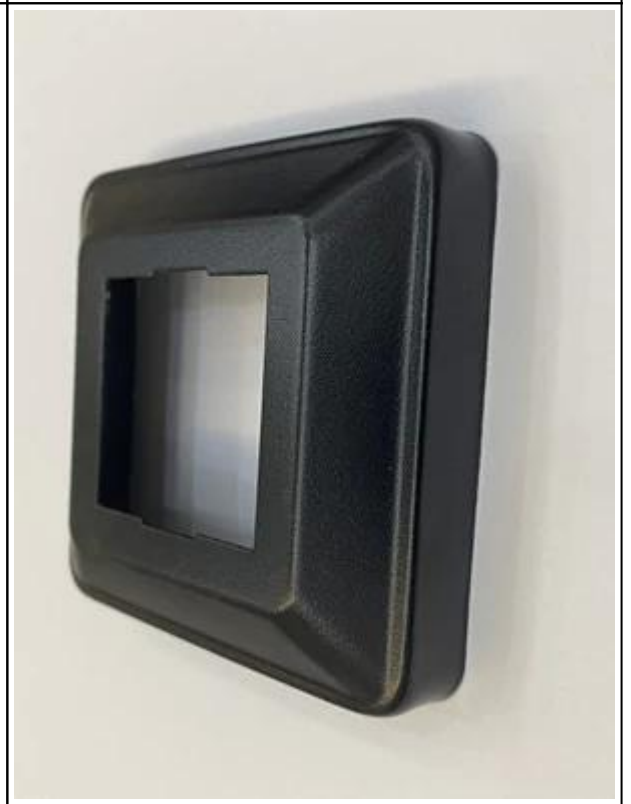

Fácil de instalar Balaustre de Metal Preto fosco em aço ou alumínio com design moderno para escadas interiores ou exteriores.

1). Características dos balaústres de metal preto fosco -

Poste de balaústre principal	40 * 40mm
Barras do meio	32 * 32 mm
poste vertical pequeno	12 * 12 mm
Corrimão superior	80 * 40mm
Poste na barra do meio / suporte do corrimão	
tampa final para corrimão superior	

conectores angulares para corrimão superior

Tampa da base para o post principal

Kit completo de balaústres de metal para escada -

Tipo 1- design simples, com apenas 1 barra do meio -
O comprimento pode ser personalizado.

Tipo 2 - balaústres de escada com barras centrais e postes verticais

Mais fotos de balaústres de aço para escadas e varanda -