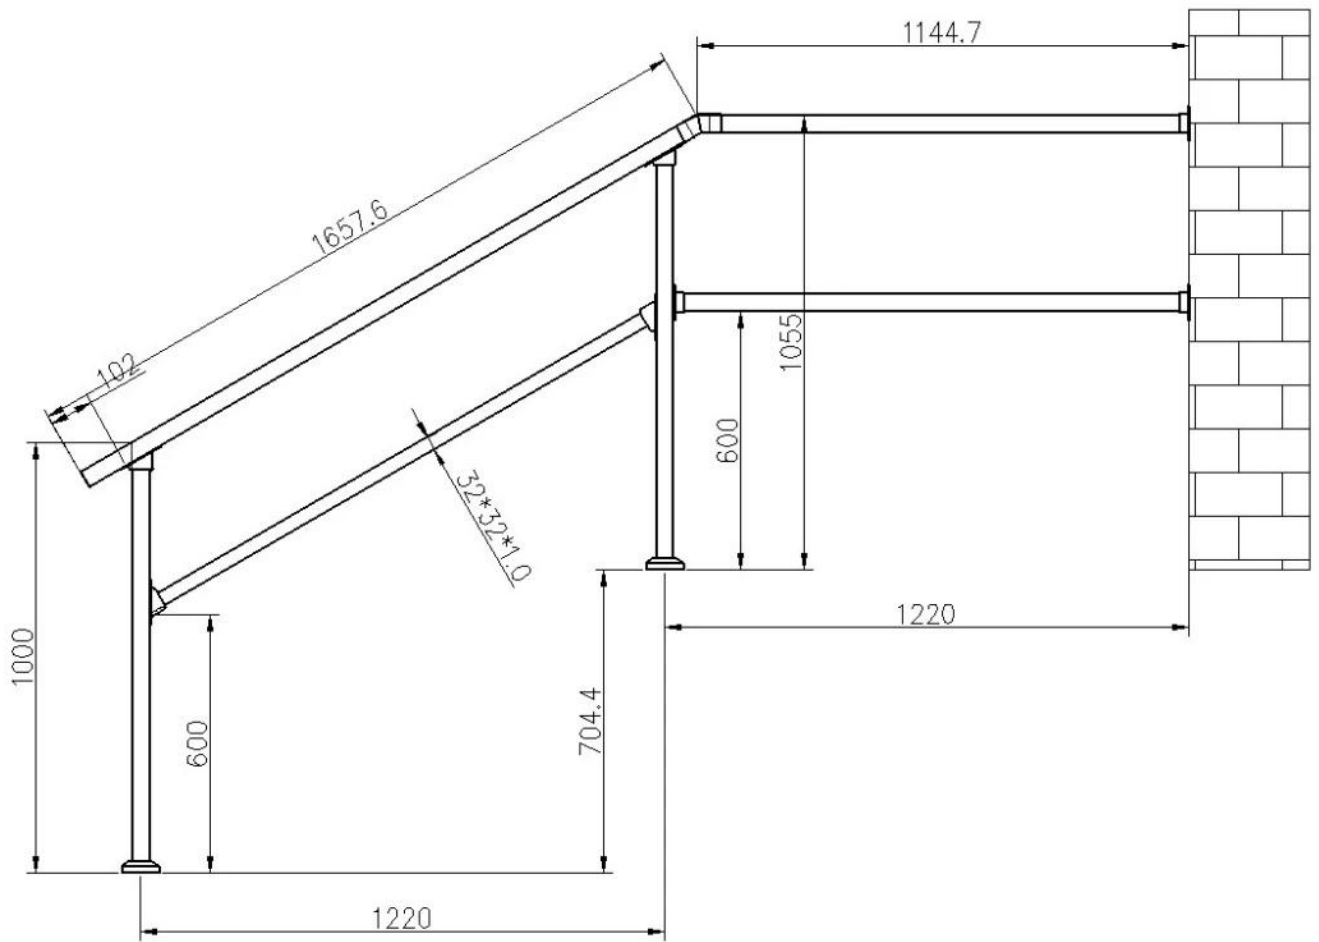

Fácil de instalar Balaustre de Metal Preto fosco em aço ou alumínio com design moderno para escadas interiores ou exteriores.

1). Características dos balaústres de metal preto fosco -

Poste de balaústre principal	40 * 40mm
Barras do meio	32 * 32 mm
poste vertical pequeno	12 * 12 mm
Corrimão superior	80 * 40mm
Poste na barra do meio / suporte do corrimão	
tampa final para corrimão superior	

conectores angulares para corrimão superior

Tampa da base para o post principal

Kit completo de balaústres de metal para escada -

Tipo 1- design simples, com apenas 1 barra do meio -
O comprimento pode ser personalizado.

Tipo 2 - balaústres de escada com barras centrais e postes verticais

Mais fotos de balaústres de aço para escadas e varanda -