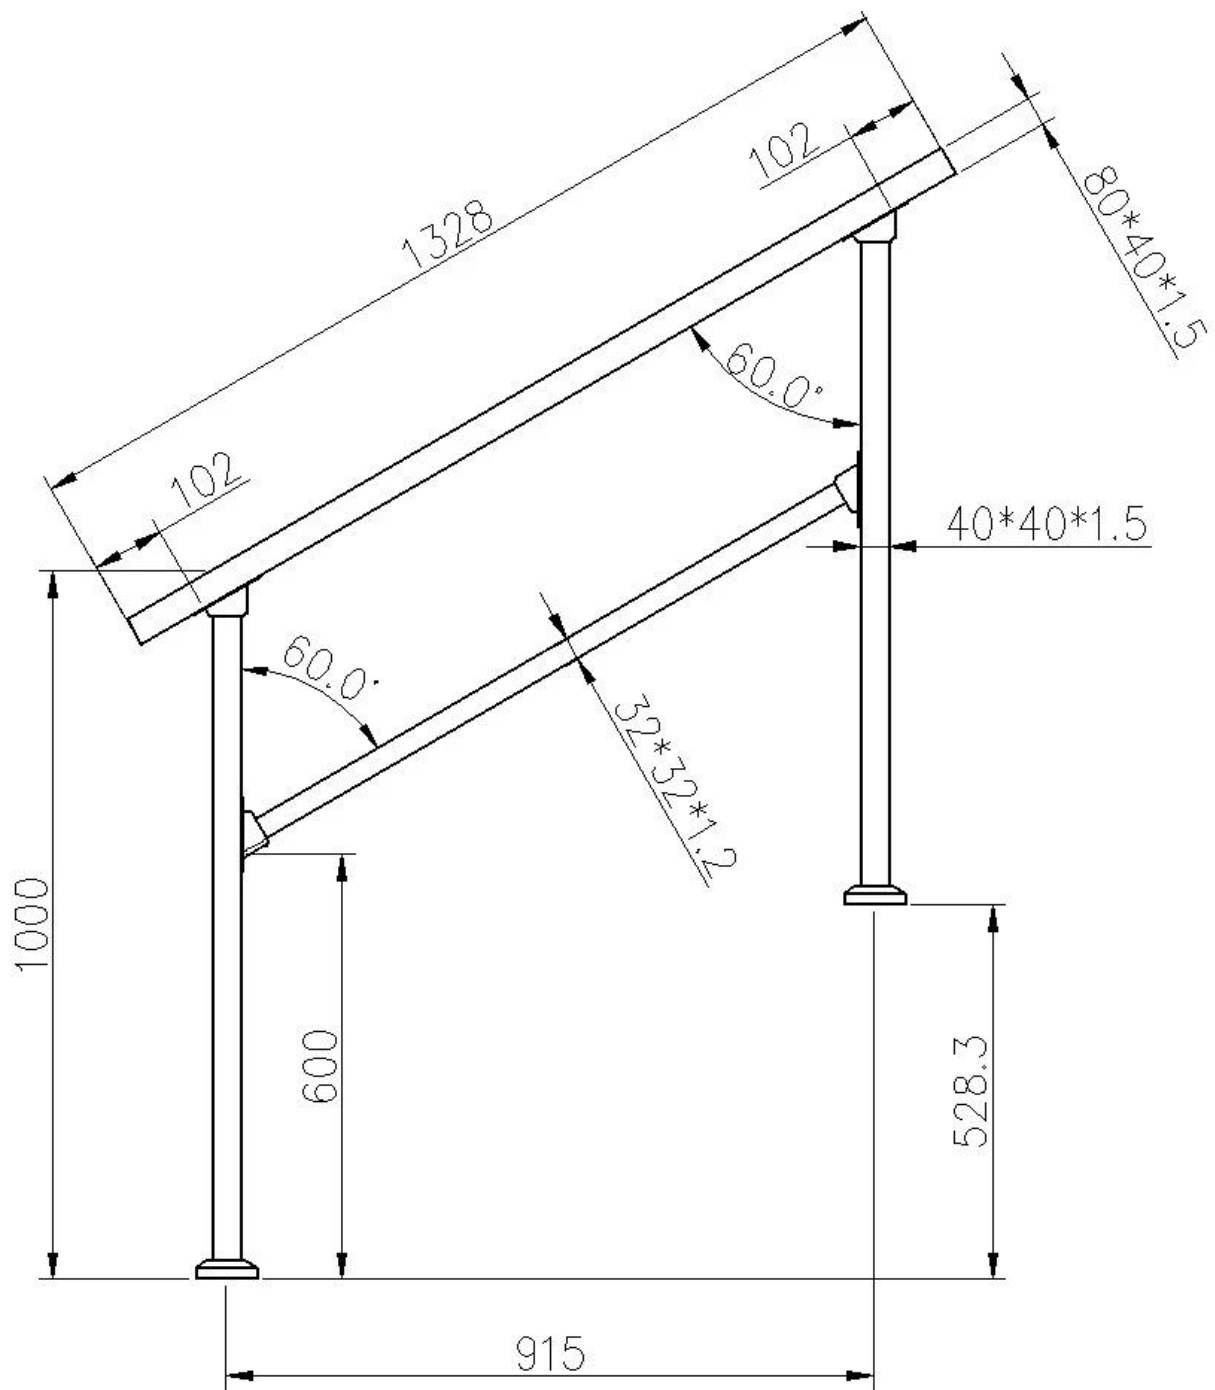

Fácil de instalar Balaustre de Metal Preto fosco em aço ou alumínio com design moderno para escadas interiores ou exteriores.

1). Características dos balaústres de metal preto fosco -

Poste de balaústre principal	40 * 40mm
Barras do meio	32 * 32 mm
poste vertical pequeno	12 * 12 mm
Corrimão superior	80 * 40mm
Poste na barra do meio / suporte do corrimão	
tampa final para corrimão superior	

conectores angulares para corrimão superior

Tampa da base para o post principal

Kit completo de balaústres de metal para escada -

Tipo 1- design simples, com apenas 1 barra do meio -
O comprimento pode ser personalizado.

Tipo 2 - balaústres de escada com barras centrais e postes verticais

Mais fotos de balaústres de aço para escadas e varanda -