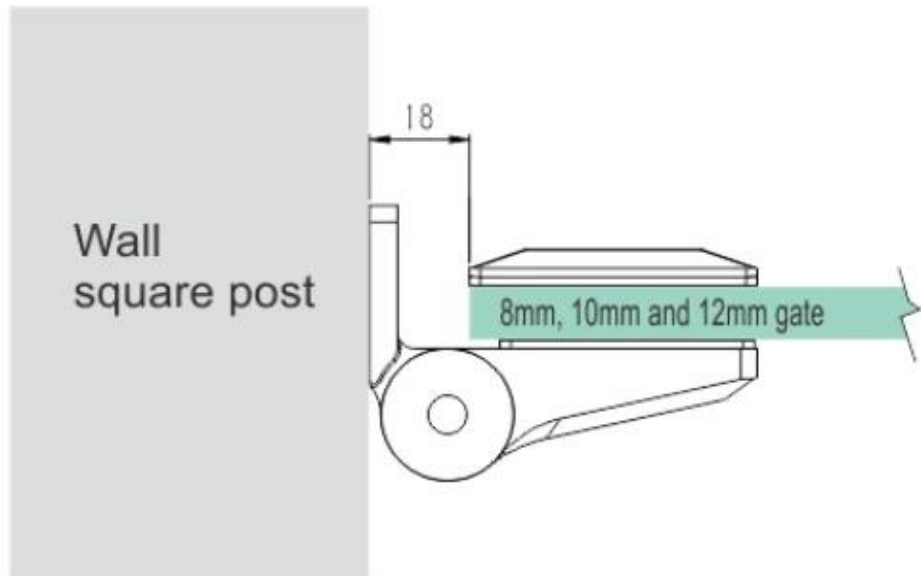

Piscina preta fosca esgrima porta de vidro auto fechando parede resistente à dobradiça de vidro

Nome do Produto	Dobradiça de porta de vidro de montagem na parede
Número do código	G-G3.
Material	316 aço inoxidável
Acabamento de superfície	Preto fosco, cetim escovado ou espelho polido
Vidro adequado	8mm e 10mm portas de vidro
Modelo	Dobradiça de primavera, dobradiça auto perto, dobradiça pesada
Carga máxima	45 kgs.
Aplicativo	Glasesgrima de piscina, balaustrada de vidro e trilhos