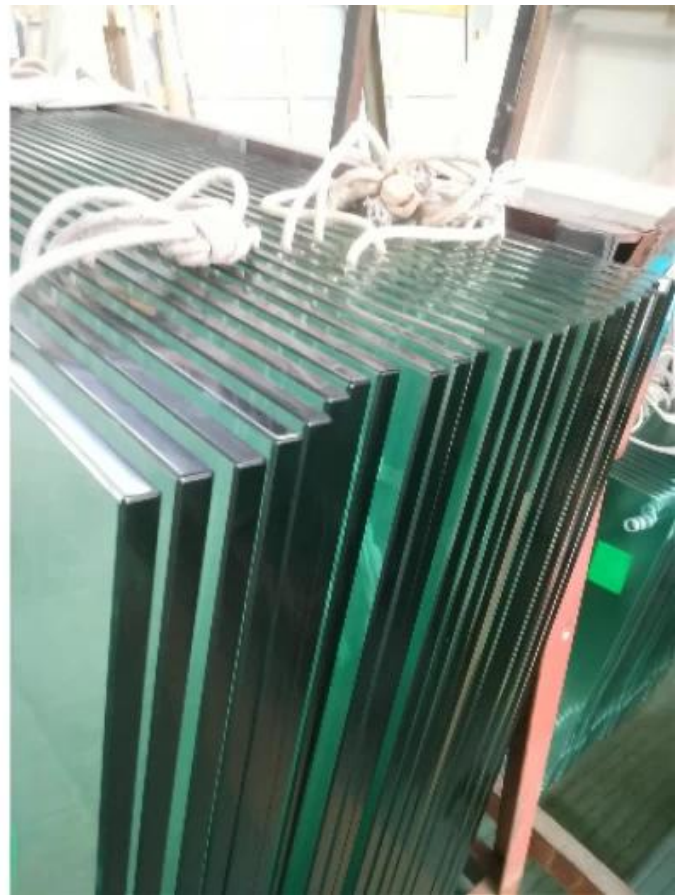

Aço inoxidável varanda ao ar livre preto Balaústre vidro Trilhos Com Limpar vidro temperado

| | |
|--------------------------|--|
| Nome do Produto | Aço varanda ao ar livre inoxidável Balaústre vidro Trilhos com azul de vidro temperado |
| Modelo | LCH-101 |
| Material | aço inoxidável 304/316 |
| Tratamento da superfície | Cetim / polonês / espelho / preto |
| corrimão da tubulação | Retângulo: 40 * 40/50 * 50/40 * 60 milímetros ou personalizado Rodada: 38,1 / 42,4 / 50,8 milímetros ou personalizado |
| montagem de vidro | Terno para o vidro 8-12mm ou personalizado |
| Altura da balaustrada | 850-1200mm ou personalizado |
| Serviço | OEM e ODM |
| Inscrição | Varanda corrimão / outdoor corrimão / corrimão interior / interior escadaria etc |
| Entrega | 30-35days |
| Tecnologia | Fundição |

VoltaProjetoBalastradaPostagens:

Rodada corrimão de tubo:

Painel de vidro:

Por favor, não hesite em contactar-nos para mais informações:

franco

E-mail: sales02@launch-china.cn.

HP / WhatsApp: +8615906261741