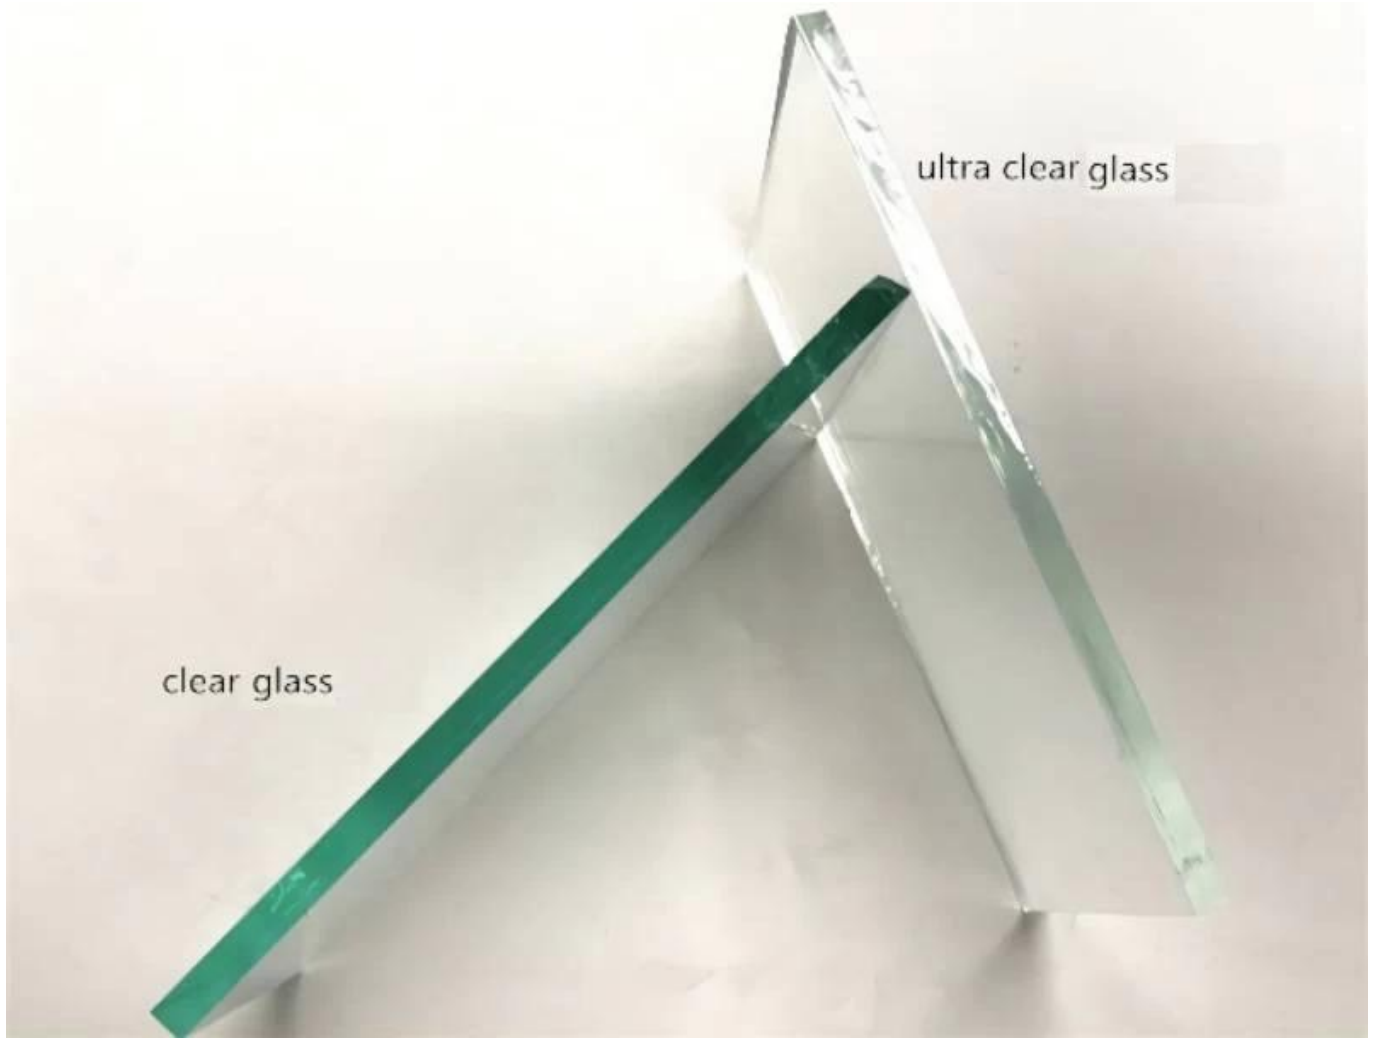

Painel de vidro: