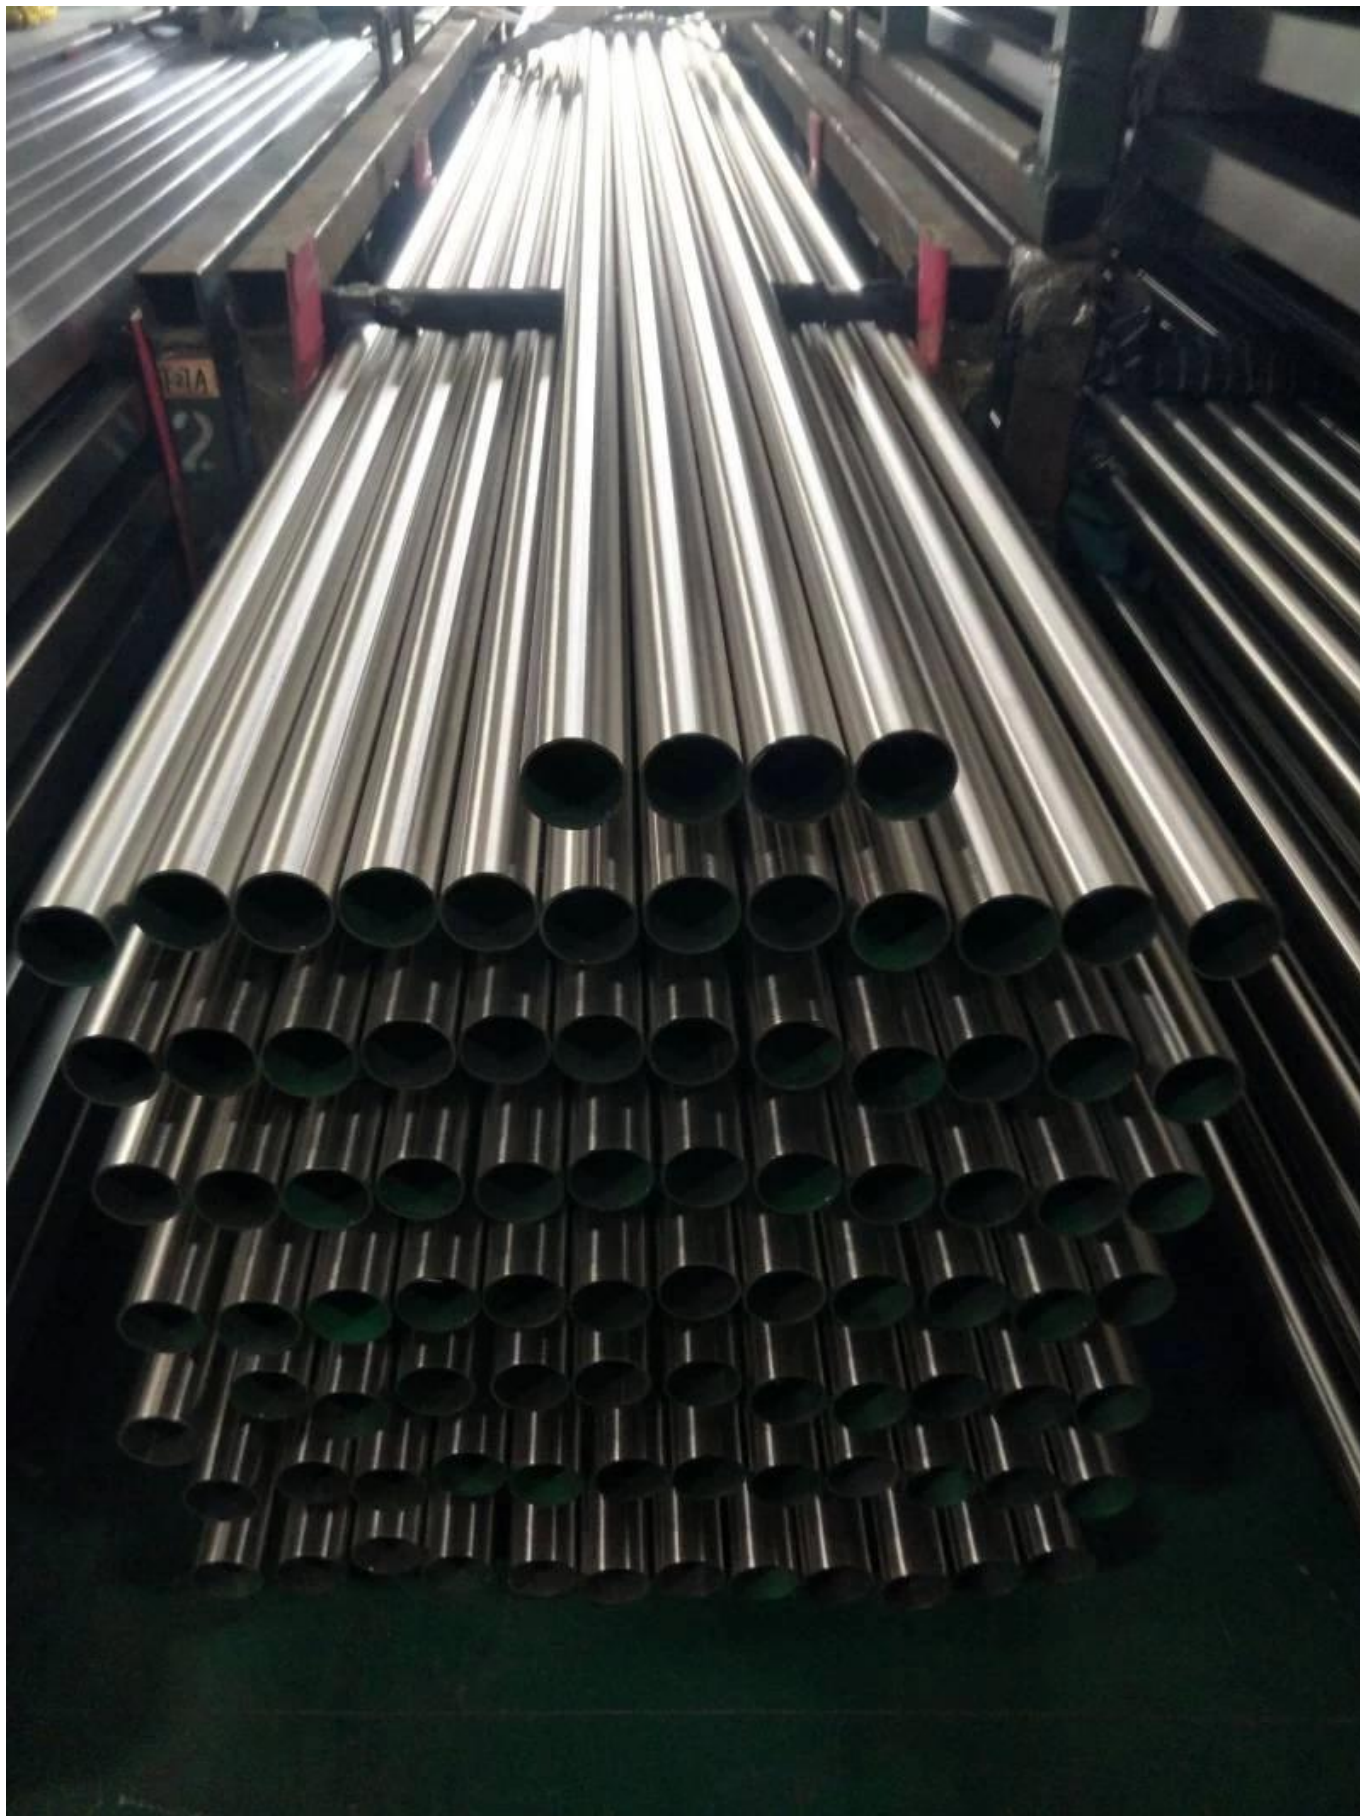

Aço inoxidável varanda ao ar livre preto Balaústre vidro Trilhos Com Limpar vidro temperado

| | |
|--------------------------|--|
| Nome do Produto | Aço varanda ao ar livre inoxidável Balaústre vidro Trilhos com azul de vidro temperado |
| Modelo | LCH-101 |
| Material | aço inoxidável 304/316 |
| Tratamento da superfície | Cetim / polonês / espelho / preto |
| corrimão da tubulação | Retângulo: 40 * 40/50 * 50/40 * 60 milímetros ou personalizado Rodada: 38,1 / 42,4 / 50,8 milímetros ou personalizado |
| montagem de vidro | Terno para o vidro 8-12mm ou personalizado |
| Altura da balaustrada | 850-1200mm ou personalizado |
| Serviço | OEM e ODM |
| Inscrição | Varanda corrimão / outdoor corrimão / corrimão interior / interior escadaria etc |
| Entrega | 30-35days |
| Tecnologia | Fundição |

VoltaProjetoBalastradaPostagens:

Rodada corrimão de tubo:

Painel de vidro:

Por favor, não hesite em contactar-nos para mais informações:

franco

E-mail: sales02@launch-china.cn.

HP / WhatsApp: +8615906261741