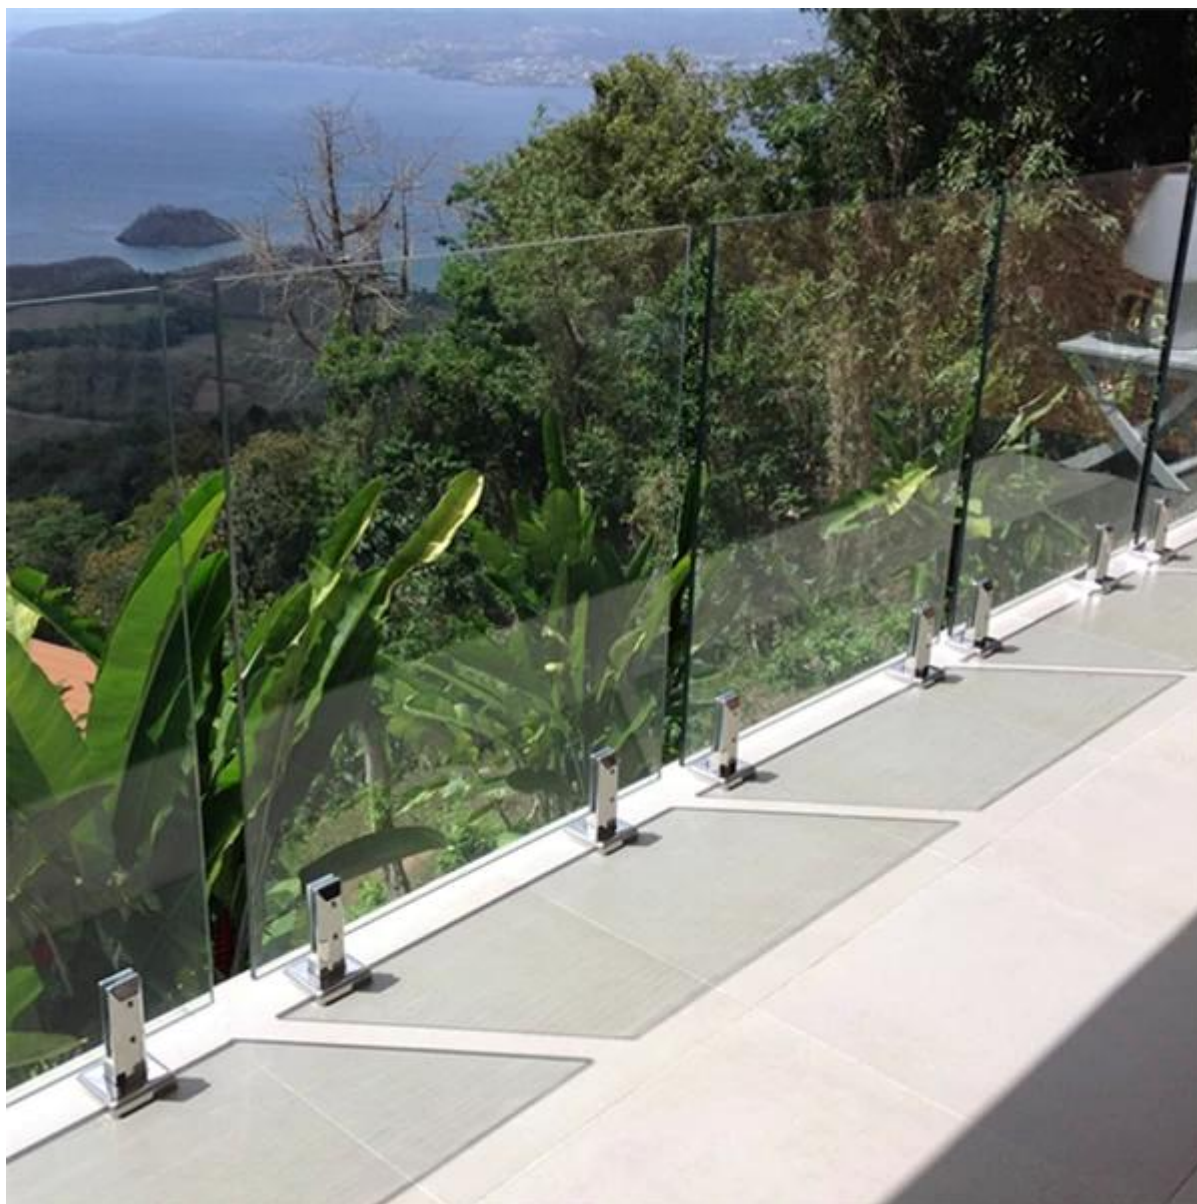

-Aplicação: seguro cristal-desobstruído cerca da associação da torneira, trilhos de torneira sem moldura de varanda, trilhos de vidro de plataforma, cerca de jardim aço inoxidável, corrimão de aço inoxidável de quintal, balaustrada de vidro da escada

revestimento do espelho

acabamento acetinado

Fotos do projeto

Quadrado vidro clips de torneira para o projeto de trilhos varanda vista desobstruída

Braçadeiras de torneira de vidro redondo para security cerca da piscina