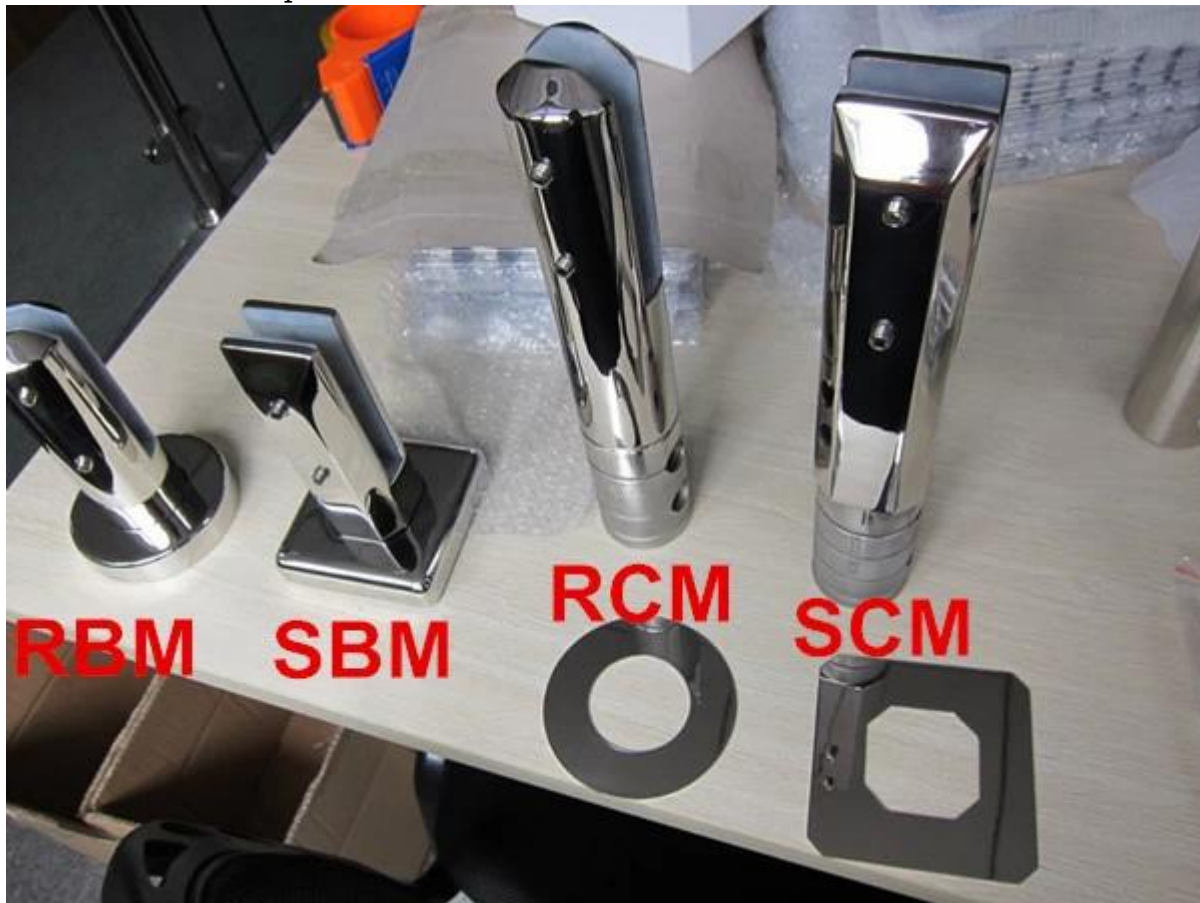

Descrição

-- Material: aço inoxidável 316, 316L, **tratamento de passivação (mesmo efeito como duplex 2205)**

..--Para a espessura do vidro: 10-13.52 mm (nós igualmente fornecemos vidro torneira de vidro de 15-16 mm)

-Aplicação: seguro cristal-desobstruído cerca da associação da torneira, trilhos de torneira sem moldura de varanda, trilhos de vidro de plataforma, cerca de jardim aço inoxidável, corrimão de aço inoxidável de quintal, balaustrada de vidro da escada

..--Para commercial e projeto home casa moderna

-- Para atacado e varejo (nós somos a fábrica)

-Amostra está sempre disponível

--Certificada torneira de vidro

Detalhes de produtos

torneira de vidro de 4 modelos:

base quadrada placa torneira SBM - 1,577 kg\peça..--hight 168 mm

redondo placa base torneira RBM - 1,32 kg\peça..--hight 168 mm

núcleo quadrado broca torneira SCM - 1,61 kg\peça..--hight 285mm

ronda núcleo endro torneira RCM - 1,3 kg\peça..--hight 285mm

revestimento do espelho

acabamento acetinado