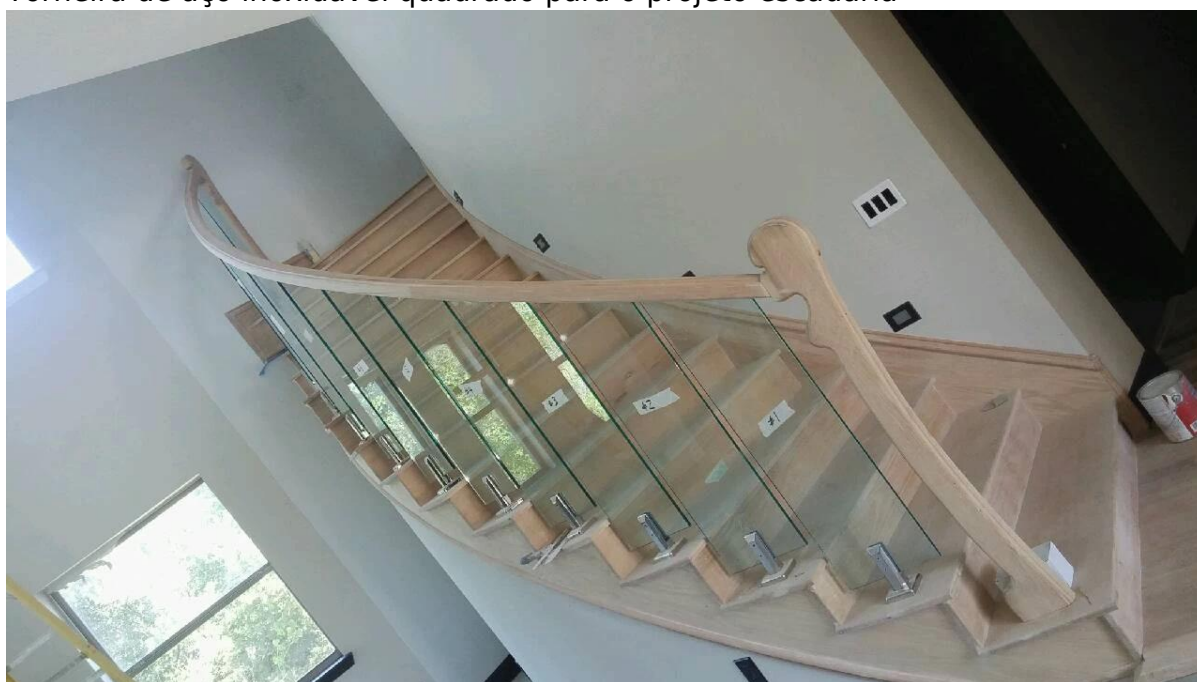

revestimento do espelho

acabamento acetinado

Fotos do projeto

Quadrado vidro clips de torneira para o projeto de trilhos varanda vista desobstruída

Braçadeiras de torneira de vidro redondo para security cerca da piscina

Torneira de aço inoxidável quadrado para o projeto escadaria

produtos relacionados: [trava da porta de vidro](#), [dobradiça de porta de vidro](#), [tubo do corrimão de slot](#)

Para mais inspiração de balaustrada de vidro, vá [AQUI](#)