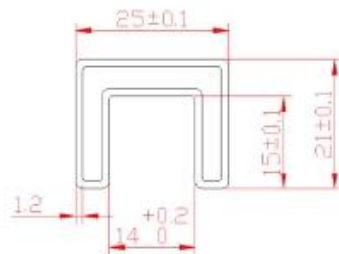

Aço inoxidável **superior entalhada corrimão / pipe**
para o vidro sem moldura corrimão / balaustrada / esgrima

Detalhes:

Nome do produto	SS topo do tubo com fenda
Materiais	SS304 / 316
Espessura do vidro	8/10/12 mm
forma	round (dia 25.4 * 21,3) Slot with 14mm e quadrado (25 * 21), com 14 milímetros ranhura
Comprimento	6m / pc, cortados em tamanho como necessário
Concluir	cetim / revestimento do espelho

Square slot handrail series

Square slot handrail & fittings

slot handrail length : 5.8 meters

Square handrail fittings :

Square cap

Square wall to rail connector

Square 180 deg. Connector

Square 90 deg. Connector