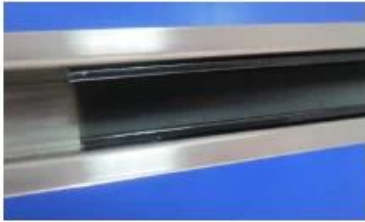

Aço inoxidável **superior entalhada corrimão / pipe**
para o vidro sem moldura corrimão / balaustrada / esgrima

Detalhes:

Nome do produto	SS topo do tubo com fenda
Materiais	SS304 / 316
Espessura do vidro	8/10/12 mm
forma	round (dia 25.4 * 21,3) Slot with 14mm e quadrado (25 * 21), com 14 milímetros ranhura
Comprimento	6m / pc, cortados em tamanho como necessário
Concluir	cetim / revestimento do espelho

Square slot handrail series

Square slot handrail & fittings

slot handrail length : 5.8 meters

Square handrail fittings :

Square cap

Square wall to rail connector

Square 180 deg. Connector

Square 90 deg. Connector