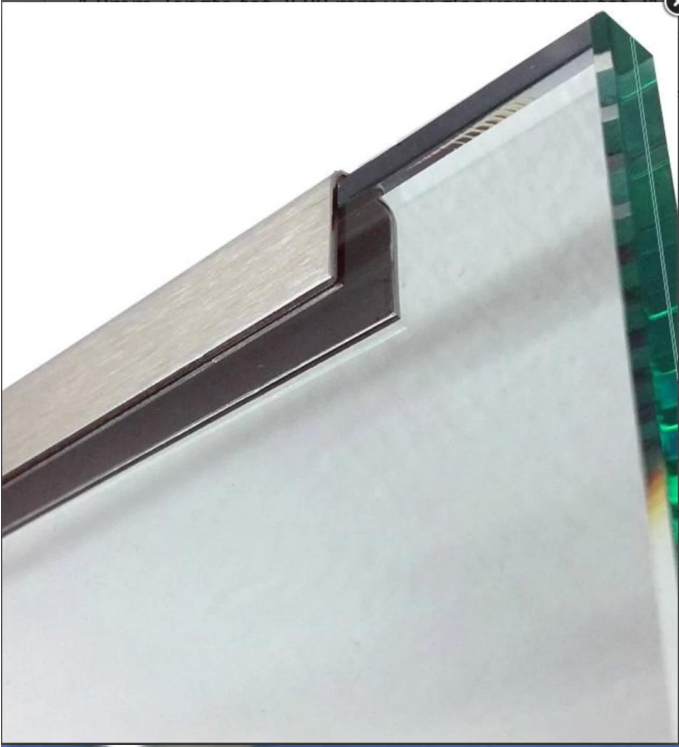

**Espelho polido decorativo aço inoxidável u canal para corrimão corrimão**

|                         |  |
|-------------------------|--|
| produtos                | <b>Espelho polido decorativo aço inoxidável u canal para corrimão corrimão</b>           |
| Materiais               | SS201 / SS304 / SS316, Q235 / Q235B / Q345, alumínio, etc.                               |
| Tamanhos                | 25 * 25mm-200 * 125mm / 50 * 37mm-400 * 104mm, ou personalizado                          |
| Grossura                | 0,8 mm-5.8mm, ou personalizado   |
| Comprimentos            | 1.0m-6,0m, ou personalizado  |
| Técnica                 | Frio desenhado / quente laminado   |
| Cores                   | Rose Gold, Prata, Azul, Roxo, Verde, Preto ou Personalizado                              |
| Superfícies             | Cetim, espelho, linha fina, 8K, galvanizado, cromado, etc.                               |
| Serviços personalizados | Perfurado, enrolado, flexão, corte, etc.   |
| Aplicativo              | Corrimão de vidro, decoração da parede, apoio de construção                              |
| Embalagem               | Folha de PVC + sacos de plástico / bolsa + caixas de papelão + paletes, ou personalizado |
| Pagamento               | T / t (depósito de 30%) ou negociável  |