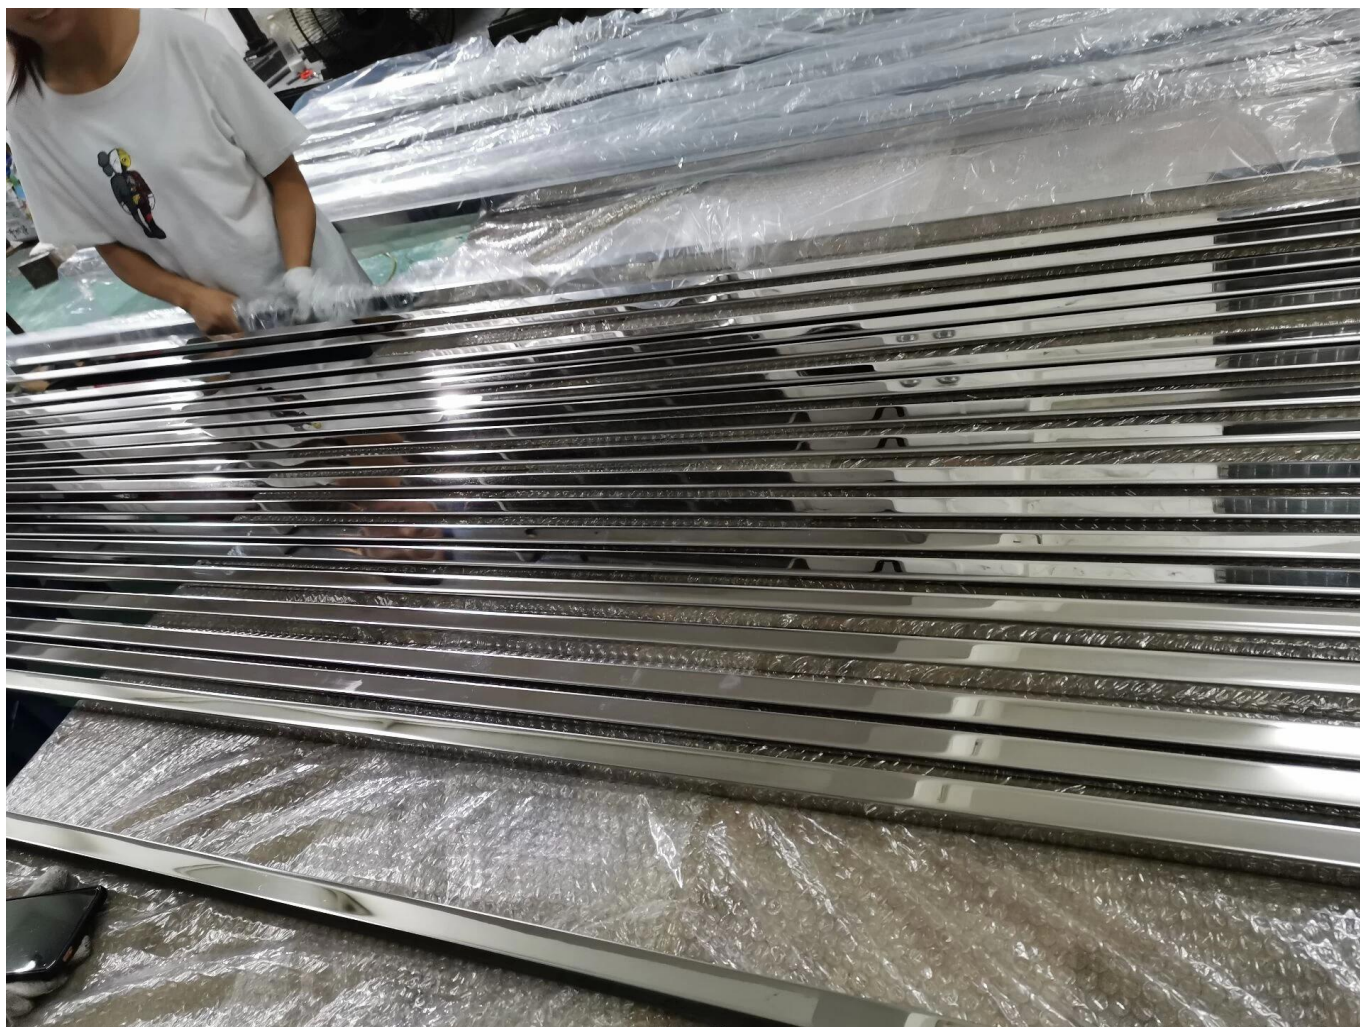

**Espelho polido decorativo aço inoxidável u canal para corrimão corrimão**

|                         |  |
|-------------------------|--|
| produtos                | <b>Espelho polido decorativo aço inoxidável u canal para corrimão corrimão</b>           |
| Materiais               | SS201 / SS304 / SS316, Q235 / Q235B / Q345, alumínio, etc.                               |
| Tamanhos                | 25 * 25mm-200 * 125mm / 50 * 37mm-400 * 104mm, ou personalizado                          |
| Grossura                | 0,8 mm-5.8mm, ou personalizado   |
| Comprimentos            | 1.0m-6,0m, ou personalizado  |
| Técnica                 | Frio desenhado / quente laminado   |
| Cores                   | Rose Gold, Prata, Azul, Roxo, Verde, Preto ou Personalizado                              |
| Superfícies             | Cetim, espelho, linha fina, 8K, galvanizado, cromado, etc.                               |
| Serviços personalizados | Perfurado, enrolado, flexão, corte, etc.   |
| Aplicativo              | Corrimão de vidro, decoração da parede, apoio de construção                              |
| Embalagem               | Folha de PVC + sacos de plástico / bolsa + caixas de papelão + paletes, ou personalizado |
| Pagamento               | T / t (depósito de 30%) ou negociável  |