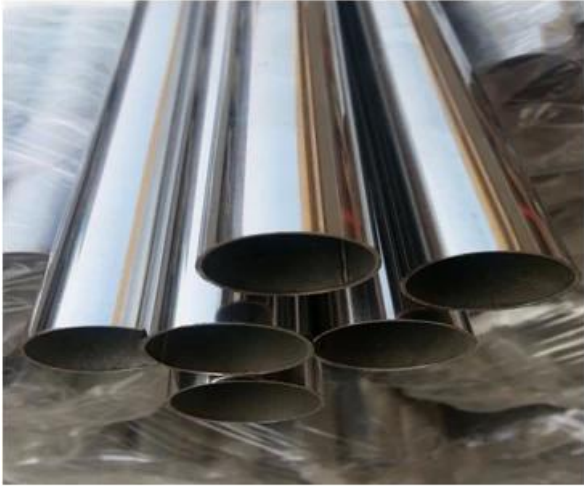

Inoxidávelaço tubo P.roduction